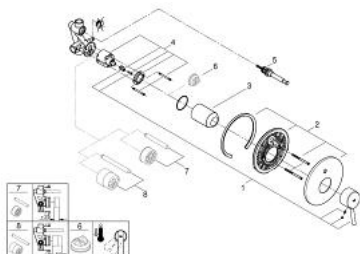

## 32 214 001 **CONCETTO** СМЕСИТЕЛЬ ОДНОРЫЧАЖНЫЙ ДЛЯ ВАННЫ, DN 15

### ОПИСАНИЕ ПРОДУКТА

- для скрытого монтажа
- **GROHE SilkMove** керамический картридж Ø 46 мм
- **GROHE StarLight** хромированное покрытие поверхности
- включает в себя:
  - **комплект готового монтажа**
  - **корпус встраиваемого смесителя**
- 33 963 000
- регулировка расхода воды
- возможность установки мин. расхода 2,5 л/мин.
- металлический рычаг
- уплотнитель розетки и рычага
- винтовое крепление
- Дополнительный ограничитель температуры
- минимальное давление 1,0 бар

## 32 214 001 **CONCETTO СМЕСИТЕЛЬ ОДНОРЫЧАЖНЫЙ ДЛЯ ВАННЫ, DN 15**