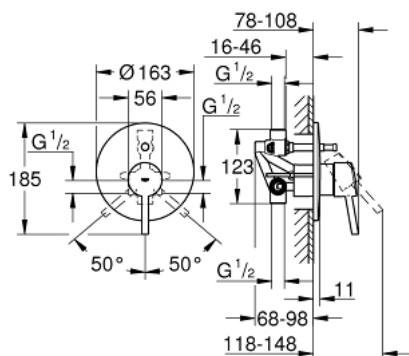

## 32 214 001 **CONCETTO** СМЕСИТЕЛЬ ОДНОРЫЧАЖНЫЙ ДЛЯ ВАННЫ, DN 15

### ОПИСАНИЕ ПРОДУКТА

- для скрытого монтажа
- **GROHE SilkMove** керамический картридж Ø 46 мм
- **GROHE StarLight** хромированное покрытие поверхности
- включает в себя:
  - **комплект готового монтажа**
  - **корпус встраиваемого смесителя**
- 33 963 000
- регулировка расхода воды
- возможность установки мин. расхода 2,5 л/мин.
- металлический рычаг
- уплотнитель розетки и рычага
- винтовое крепление
- Дополнительный ограничитель температуры
- минимальное давление 1,0 бар

## 32 214 001 **CONCETTO СМЕСИТЕЛЬ ОДНОРЫЧАЖНЫЙ ДЛЯ ВАННЫ, DN 15**