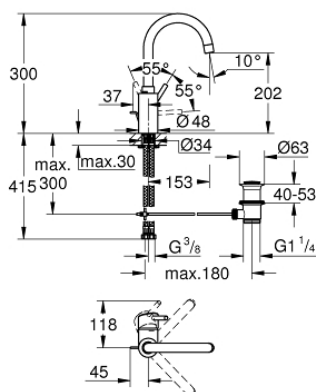

32 629 002 CONCEPTO СМЕСИТЕЛЬ ОДНОРЫЧАЖНЫЙ ДЛЯ РАКОВИНЫ 1/2" L-SIZE

ОПИСАНИЕ ПРОДУКТА

- монтаж на одно отверстие
- металлический рычаг
- скрытое крепление рычага
- **GROHE SilkMove** керамический картридж 35 мм
- регулировка расхода воды
- **GROHE StarLight** хромированное покрытие поверхности
- **GROHE Zero** Изолированный водоток - вода не контактирует с металлами корпуса смесителя
- **GROHE FastFixation** быстрая монтажная система
- аэратор
- поворотный трубкообразный излив
- с ограничителем поворота
- сливной гарнитур 1 1/4"
- гибкая подводка
- дополнительный ограничитель температуры (46 375 000)
- минимальное давление 1,0 бар

32 629 002 **CONCETTO СМЕСИТЕЛЬ ОДНОРЫЧАЖНЫЙ ДЛЯ РАКОВИНЫ 1/2"** **L-SIZE**

ЗАПАСНЫЕ ЧАСТИ

- 1: Рычаг (Order-nr. 46754000)
 - 2: Картридж (Order-nr. 46374000)
 - 3: Аэратор (Order-nr. 48418000)
 - 4: Страховочное кольцо (Order-nr. 48420000)
 - 5: O-кольцо Ø13,5 x Ø2,75 (Order-nr. 0128500M)
 - 6: Тяга (Order-nr. 46739000)
 - 7: Обратное резьбовое соединение (Order-nr. 46671000)
 - 8: Сливной гарнитур 1 1/4" (Order-nr. 28910000)
 - 8.1: Пробка (Order-nr. 07182000)
 - 8.2: Эксцентриковая тяга (Order-nr. 07052000)
 - 9: Ключ (Order-nr. 19332000)*
 - 10: Монтажный ключ (Order-nr. 19017000)*
 - 11: Эксцентриковая тяга (Order-nr. 07341000)*
- * Optional accessories