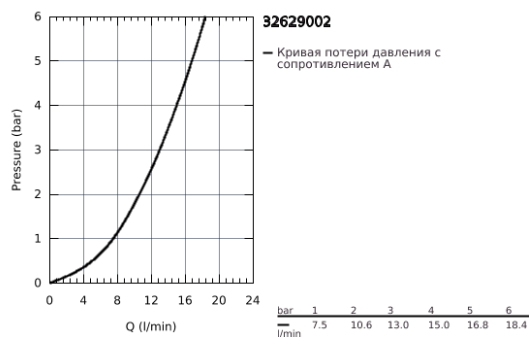

32 629 002 CONCEPTO СМЕСИТЕЛЬ ОДНОРЫЧАЖНЫЙ ДЛЯ РАКОВИНЫ 1/2" L-SIZE

ОПИСАНИЕ ПРОДУКТА

- монтаж на одно отверстие
- металлический рычаг
- скрытое крепление рычага
- **GROHE SilkMove** керамический картридж 35 мм
- регулировка расхода воды
- **GROHE StarLight** хромированное покрытие поверхности
- **GROHE Zero** Изолированный водоток - вода не контактирует с металлами корпуса смесителя
- **GROHE FastFixation** быстрая монтажная система
- аэратор
- поворотный трубкообразный излив
- с ограничителем поворота
- сливной гарнитур 1 1/4"
- гибкая подводка
- дополнительный ограничитель температуры (46 375 000)
- минимальное давление 1,0 бар

32 629 002 **CONCETTO СМЕСИТЕЛЬ ОДНОРЫЧАЖНЫЙ ДЛЯ РАКОВИНЫ 1/2"** **L-SIZE**

ЗАПАСНЫЕ ЧАСТИ

- 1: Рычаг (Order-nr. 46754000)
 - 2: Картридж (Order-nr. 46374000)
 - 3: Аэратор (Order-nr. 48418000)
 - 4: Страховочное кольцо (Order-nr. 48420000)
 - 5: O-кольцо Ø13,5 x Ø2,75 (Order-nr. 0128500M)
 - 6: Тяга (Order-nr. 46739000)
 - 7: Обратное резьбовое соединение (Order-nr. 46671000)
 - 8: Сливной гарнитур 1 1/4" (Order-nr. 28910000)
 - 8.1: Пробка (Order-nr. 07182000)
 - 8.2: Эксцентриковая тяга (Order-nr. 07052000)
 - 9: Ключ (Order-nr. 19332000)*
 - 10: Монтажный ключ (Order-nr. 19017000)*
 - 11: Эксцентриковая тяга (Order-nr. 07341000)*
- * Optional accessories