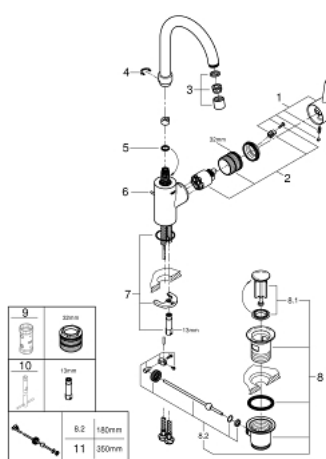

32 629 002 CONCEPTO СМЕСИТЕЛЬ ОДНОРЫЧАЖНЫЙ ДЛЯ РАКОВИНЫ 1/2" L-SIZE

ОПИСАНИЕ ПРОДУКТА

- монтаж на одно отверстие
- металлический рычаг
- скрытое крепление рычага
- **GROHE SilkMove** керамический картридж 35 мм
- регулировка расхода воды
- **GROHE StarLight** хромированное покрытие поверхности
- **GROHE Zero** Изолированный водоток - вода не контактирует с металлами корпуса смесителя
- **GROHE FastFixation** быстрая монтажная система
- аэратор
- поворотный трубкообразный излив
- с ограничителем поворота
- сливной гарнитур 1 1/4"
- гибкая подводка
- дополнительный ограничитель температуры (46 375 000)
- минимальное давление 1,0 бар

32 629 002 **CONCETTO СМЕСИТЕЛЬ ОДНОРЫЧАЖНЫЙ ДЛЯ РАКОВИНЫ 1/2"** **L-SIZE**

ЗАПАСНЫЕ ЧАСТИ

- 1: Рычаг (Order-nr. 46754000)
 - 2: Картридж (Order-nr. 46374000)
 - 3: Аэратор (Order-nr. 48418000)
 - 4: Страховочное кольцо (Order-nr. 48420000)
 - 5: O-кольцо Ø13,5 x Ø2,75 (Order-nr. 0128500M)
 - 6: Тяга (Order-nr. 46739000)
 - 7: Обратное резьбовое соединение (Order-nr. 46671000)
 - 8: Сливной гарнитур 1 1/4" (Order-nr. 28910000)
 - 8.1: Пробка (Order-nr. 07182000)
 - 8.2: Эксцентриковая тяга (Order-nr. 07052000)
 - 9: Ключ (Order-nr. 19332000)*
 - 10: Монтажный ключ (Order-nr. 19017000)*
 - 11: Эксцентриковая тяга (Order-nr. 07341000)*
- * Optional accessories