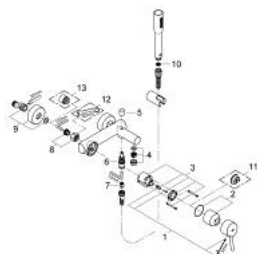

32 212 001 **CONCETTO СМЕСИТЕЛЬ ОДНОРЫЧАЖНЫЙ ДЛЯ ВАННЫ, DN 15**

ОПИСАНИЕ ПРОДУКТА

- настенный монтаж
- металлический рычаг
- **GROHE SilkMove** керамический картридж Ø 46 мм
- **GROHE StarLight** хромированное покрытие поверхности
- регулировка расхода воды
- автоматический переключатель: ванна/душ
- аэратор
- встроенный обратный клапан в душевом отводе 1/2"
- скрытые S-образные эксцентрики
- с защитой от обратного потока
- дополнительный ограничитель температуры (46 308 000)
- класс шума I по DIN 4109
- **с душевым набором**

- включает в себя:
- Ручной душ Euphoria Cosmopolitan (27 400)
- Настенный держатель (27 056)
- душевой шланг Relaxaflex 1500 мм 1/2" x 1/2" (28 151)

32 212 001 **CONCETTO СМЕСИТЕЛЬ ОДНОРЫЧАЖНЫЙ ДЛЯ ВАННЫ, DN 15**

ЗАПАСНЫЕ ЧАСТИ

- 1: Рычаг (Order-nr. 46723000)
 - 2: Колпак (Order-nr. 46578000)
 - 3: Картридж (Order-nr. 46048000)
 - 4: Аэратор (Order-nr. 13952000)
 - 5: Кнопка переключателя (Order-nr. 64309000)
 - 6: Переключатель (Order-nr. 65655000)
 - 7: Обратный клапан (Order-nr. 08565000)
 - 8: Резьбовое соединение
подключения 1/2" (Order-nr. 45044000)
 - 9: S-образный эксцентрик (Order-nr. 12662000)
 - 10: Сетка (Order-nr. 0700200M)
 - 11: Ограничитель температуры (Order-nr. 46375000)*
 - 12: Ключ (Order-nr. 19377000)*
 - 13: Удлинение 3/4", 20 мм (Order-nr. 0713000M)*
- * Optional accessories