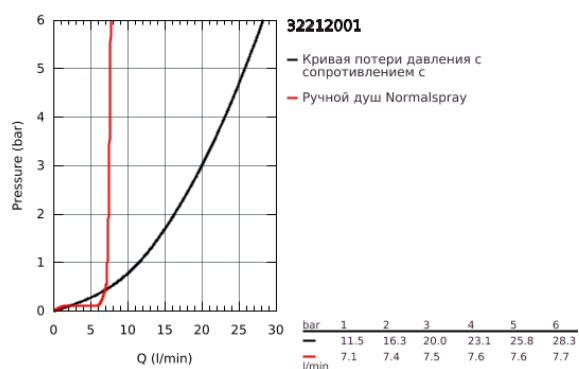

- включает в себя:
- Ручной душ Euphoria Cosmopolitan (27 400)
- Настенный держатель (27 056)
- душевой шланг Relaxaflex 1500 мм 1/2" x 1/2" (28 151)