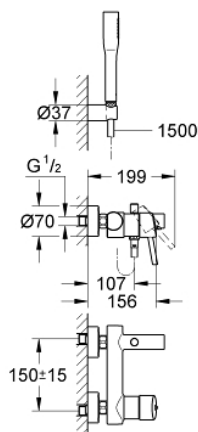

32 212 001 **CONCETTO СМЕСИТЕЛЬ ОДНОРЫЧАЖНЫЙ ДЛЯ ВАННЫ, DN 15**

ОПИСАНИЕ ПРОДУКТА

- настенный монтаж
- металлический рычаг
- **GROHE SilkMove** керамический картридж Ø 46 мм
- **GROHE StarLight** хромированное покрытие поверхности
- регулировка расхода воды
- автоматический переключатель: ванна/душ
- аэратор
- встроенный обратный клапан в душевом отводе 1/2"
- скрытые S-образные эксцентрики
- с защитой от обратного потока
- дополнительный ограничитель температуры (46 308 000)
- класс шума I по DIN 4109
- **с душевым набором**

- включает в себя:
- Ручной душ Euphoria Cosmopolitan (27 400)
- Настенный держатель (27 056)
- душевой шланг Relaxaflex 1500 мм 1/2" x 1/2" (28 151)

32 212 001 **CONCETTO СМЕСИТЕЛЬ ОДНОРЫЧАЖНЫЙ ДЛЯ ВАННЫ, DN 15**

ЗАПАСНЫЕ ЧАСТИ

- 1: Рычаг (Order-nr. 46723000)
 - 2: Колпак (Order-nr. 46578000)
 - 3: Картридж (Order-nr. 46048000)
 - 4: Аэратор (Order-nr. 13952000)
 - 5: Кнопка переключателя (Order-nr. 64309000)
 - 6: Переключатель (Order-nr. 65655000)
 - 7: Обратный клапан (Order-nr. 08565000)
 - 8: Резьбовое соединение
подключения 1/2" (Order-nr. 45044000)
 - 9: S-образный эксцентрик (Order-nr. 12662000)
 - 10: Сетка (Order-nr. 0700200M)
 - 11: Ограничитель температуры (Order-nr. 46375000)*
 - 12: Ключ (Order-nr. 19377000)*
 - 13: Удлинение 3/4", 20 мм (Order-nr. 0713000M)*
- * Optional accessories