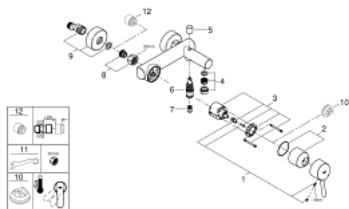

## 32 211 001 **CONCETTO СМЕСИТЕЛЬ ОДНОРЫЧАЖНЫЙ ДЛЯ ВАННЫ, DN 15**

### ОПИСАНИЕ ПРОДУКТА

- настенный монтаж
- металлический рычаг
- **GROHE SilkMove** керамический картридж Ø 46 мм
- **GROHE StarLight** хромированное покрытие поверхности
- регулировка расхода воды
- автоматический переключатель: ванна/душ
- аэратор
- встроенный обратный клапан в душевом отводе 1/2"
- скрытые S-образные эксцентрики
- с защитой от обратного потока
- дополнительный ограничитель температуры (46 308 000)
- минимальное давление 1,0 бар
- класс шума I по DIN 4109

### **ЗАПАСНЫЕ ЧАСТИ**

- 1: Рычаг (Order-nr. 46723000)
  - 2: Колпак (Order-nr. 46578000)
  - 3: Картридж (Order-nr. 46048000)
  - 4: Аэратор (Order-nr. 13952000)
  - 5: Кнопка переключателя (Order-nr. 64309000)
  - 6: Переключатель (Order-nr. 65655000)
  - 7: Обратный клапан (Order-nr. 08565000)
  - 8: Резьбовое соединение  
подключения 1/2" (Order-nr. 45044000)
  - 9: S-образный эксцентрик (Order-nr. 12662000)
  - 10: Ограничитель температуры (Order-nr. 46375000)\*
  - 11: Ключ (Order-nr. 19377000)\*
  - 12: Удлинение 3/4", 20 мм (Order-nr. 0713000M)\*
- \* Optional accessories