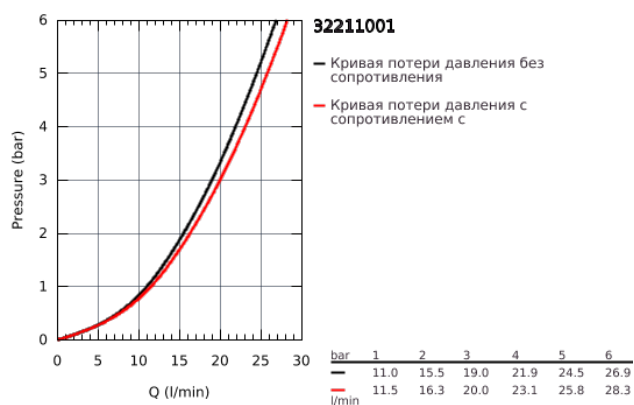

## 32 211 001 **CONCETTO СМЕСИТЕЛЬ ОДНОРЫЧАЖНЫЙ ДЛЯ ВАННЫ, DN 15**

### ОПИСАНИЕ ПРОДУКТА

- настенный монтаж
- металлический рычаг
- **GROHE SilkMove** керамический картридж Ø 46 мм
- **GROHE StarLight** хромированное покрытие поверхности
- регулировка расхода воды
- автоматический переключатель: ванна/душ
- аэратор
- встроенный обратный клапан в душевом отводе 1/2"
- скрытые S-образные эксцентрики
- с защитой от обратного потока
- дополнительный ограничитель температуры (46 308 000)
- минимальное давление 1,0 бар
- класс шума I по DIN 4109