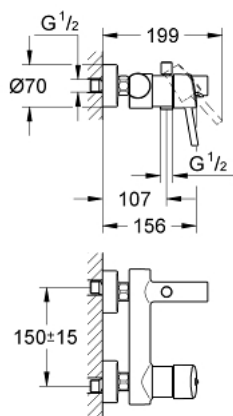

## 32 211 001 **CONCETTO СМЕСИТЕЛЬ ОДНОРЫЧАЖНЫЙ ДЛЯ ВАННЫ, DN 15**

### ОПИСАНИЕ ПРОДУКТА

- настенный монтаж
- металлический рычаг
- **GROHE SilkMove** керамический картридж Ø 46 мм
- **GROHE StarLight** хромированное покрытие поверхности
- регулировка расхода воды
- автоматический переключатель: ванна/душ
- аэратор
- встроенный обратный клапан в душевом отводе 1/2"
- скрытые S-образные эксцентрики
- с защитой от обратного потока
- дополнительный ограничитель температуры (46 308 000)
- минимальное давление 1,0 бар
- класс шума I по DIN 4109

### **ЗАПАСНЫЕ ЧАСТИ**

- 1: Рычаг (Order-nr. 46723000)
  - 2: Колпак (Order-nr. 46578000)
  - 3: Картридж (Order-nr. 46048000)
  - 4: Аэратор (Order-nr. 13952000)
  - 5: Кнопка переключателя (Order-nr. 64309000)
  - 6: Переключатель (Order-nr. 65655000)
  - 7: Обратный клапан (Order-nr. 08565000)
  - 8: Резьбовое соединение  
подключения 1/2" (Order-nr. 45044000)
  - 9: S-образный эксцентрик (Order-nr. 12662000)
  - 10: Ограничитель температуры (Order-nr. 46375000)\*
  - 11: Ключ (Order-nr. 19377000)\*
  - 12: Удлинение 3/4", 20 мм (Order-nr. 0713000M)\*
- \* Optional accessories