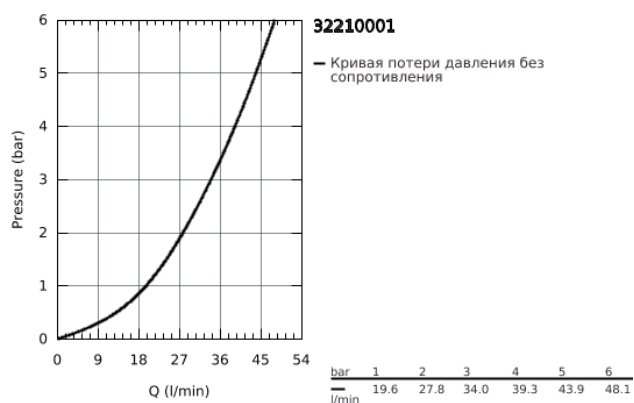

## 32 210 001 **CONCETTO** СМЕСИТЕЛЬ ОДНОРЫЧАЖНЫЙ ДЛЯ ДУША, DN 15

### ОПИСАНИЕ ПРОДУКТА

- настенный монтаж
- металлический рычаг
- **GROHE SilkMove** керамический картридж Ø 46 мм
- **GROHE StarLight** хромированное покрытие поверхности
- регулировка расхода воды
- отвод для душа снизу 1/2" со встроенным обратным клапаном
- скрытые S-образные эксцентрики
- с защитой от обратного потока
- дополнительный ограничитель температуры (46 308 000)
- минимальное давление 1,0 бар
- класс шума I по DIN 4109