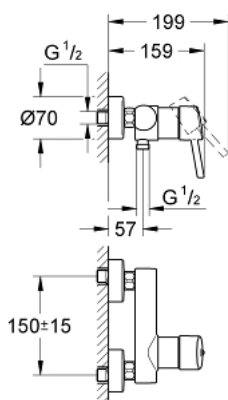

## 32 210 001 **CONCETTO** СМЕСИТЕЛЬ ОДНОРЫЧАЖНЫЙ ДЛЯ ДУША, DN 15

### ОПИСАНИЕ ПРОДУКТА

- настенный монтаж
- металлический рычаг
- **GROHE SilkMove** керамический картридж Ø 46 мм
- **GROHE StarLight** хромированное покрытие поверхности
- регулировка расхода воды
- отвод для душа снизу 1/2" со встроенным обратным клапаном
- скрытые S-образные эксцентрики
- с защитой от обратного потока
- дополнительный ограничитель температуры (46 308 000)
- минимальное давление 1,0 бар
- класс шума I по DIN 4109

## 32 210 001 **CONCETTO СМЕСИТЕЛЬ ОДНОРЫЧАЖНЫЙ ДЛЯ ДУША, DN 15**

### ЗАПАСНЫЕ ЧАСТИ

- 1: Рычаг (Order-nr. 46723000)
- 2: Колпак (Order-nr. 46578000)
- 3: Картридж (Order-nr. 46048000)
- 4: Обратный клапан (Order-nr. 08565000)
- 5: Резьбовое соединение  
подключения 1/2" (Order-nr. 45044000)
- 6: S-образный эксцентрик (Order-nr. 12662000)
- 7: Ограничитель температуры (Order-nr. 46375000)\*
- 8: Ключ (Order-nr. 19377000)\*
- 9: Удлинение 3/4", 20 мм (Order-nr. 0713000M)\*