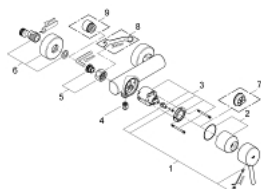

## 32 210 001 **CONCETTO** СМЕСИТЕЛЬ ОДНОРЫЧАЖНЫЙ ДЛЯ ДУША, DN 15

### ОПИСАНИЕ ПРОДУКТА

- настенный монтаж
- металлический рычаг
- **GROHE SilkMove** керамический картридж Ø 46 мм
- **GROHE StarLight** хромированное покрытие поверхности
- регулировка расхода воды
- отвод для душа снизу 1/2" со встроенным обратным клапаном
- скрытые S-образные эксцентрики
- с защитой от обратного потока
- дополнительный ограничитель температуры (46 308 000)
- минимальное давление 1,0 бар
- класс шума I по DIN 4109

## 32 210 001 **CONCETTO СМЕСИТЕЛЬ ОДНОРЫЧАЖНЫЙ ДЛЯ ДУША, DN 15**

### ЗАПАСНЫЕ ЧАСТИ

- 1: Рычаг (Order-nr. 46723000)
- 2: Колпак (Order-nr. 46578000)
- 3: Картридж (Order-nr. 46048000)
- 4: Обратный клапан (Order-nr. 08565000)
- 5: Резьбовое соединение  
подключения 1/2" (Order-nr. 45044000)
- 6: S-образный эксцентрик (Order-nr. 12662000)
- 7: Ограничитель температуры (Order-nr. 46375000)\*
- 8: Ключ (Order-nr. 19377000)\*
- 9: Удлинение 3/4", 20 мм (Order-nr. 0713000M)\*