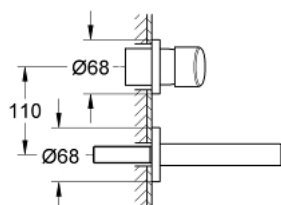

19 575 001 **CONCETTO СМЕСИТЕЛЬ ДЛЯ РАКОВИНЫ НА ДВА ОТВЕРСТИЯ S-SIZE**

ОПИСАНИЕ ПРОДУКТА

- настенный монтаж
- комплект верхней монтажной части для
- 23 571 000
- без встраиваемого механизма
- металлический рычаг
- **GROHE StarLight** хромированное покрытие поверхности
- GROHE AquaGuide регулируемый аэратор
- размер по осям 110 мм
- вынос 147 мм

19 575 001 **CONCETTO СМЕСИТЕЛЬ ДЛЯ РАКОВИНЫ НА ДВА ОТВЕРСТИЯ
S-SIZE**

ЗАПАСНЫЕ ЧАСТИ

1: Рычаг (Order-nr. 46756000)

2: Аэратор (Order-nr. 48072000)

3: Удлинение (Order-nr. 46627000)*

* Optional accessories