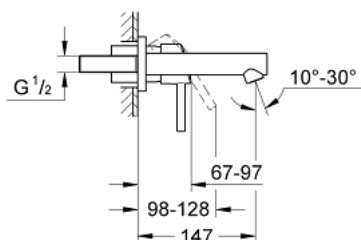

19 575 001 **CONCETTO СМЕСИТЕЛЬ ДЛЯ РАКОВИНЫ НА ДВА ОТВЕРСТИЯ S-SIZE**

ОПИСАНИЕ ПРОДУКТА

- настенный монтаж
- комплект верхней монтажной части для
- 23 571 000
- без встраиваемого механизма
- металлический рычаг
- **GROHE StarLight** хромированное покрытие поверхности
- GROHE AquaGuide регулируемый аэратор
- размер по осям 110 мм
- вынос 147 мм

19 575 001 **CONCETTO СМЕСИТЕЛЬ ДЛЯ РАКОВИНЫ НА ДВА ОТВЕРСТИЯ
S-SIZE**

ЗАПАСНЫЕ ЧАСТИ

1: Рычаг (Order-nr. 46756000)

2: Аэратор (Order-nr. 48072000)

3: Удлинение (Order-nr. 46627000)*

* Optional accessories