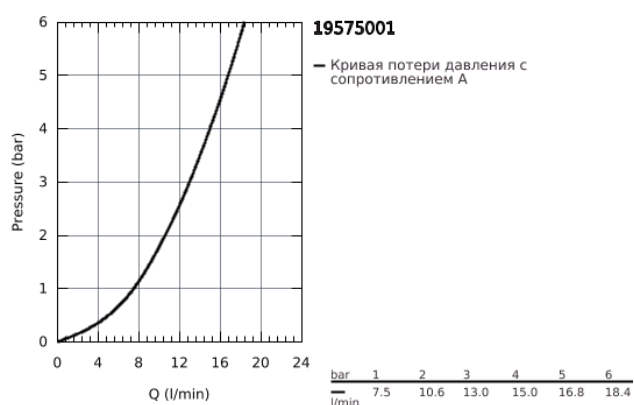

19 575 001 **CONCETTO СМЕСИТЕЛЬ ДЛЯ РАКОВИНЫ НА ДВА ОТВЕРСТИЯ S-SIZE**

ОПИСАНИЕ ПРОДУКТА

- настенный монтаж
- комплект верхней монтажной части для
- 23 571 000
- без встраиваемого механизма
- металлический рычаг
- **GROHE StarLight** хромированное покрытие поверхности
- GROHE AquaGuide регулируемый аэратор
- размер по осям 110 мм
- вынос 147 мм

19 575 001 **CONCETTO СМЕСИТЕЛЬ ДЛЯ РАКОВИНЫ НА ДВА ОТВЕРСТИЯ
S-SIZE**

ЗАПАСНЫЕ ЧАСТИ

1: Рычаг (Order-nr. 46756000)

2: Аэратор (Order-nr. 48072000)

3: Удлинение (Order-nr. 46627000)*

* Optional accessories