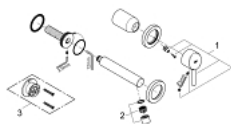

19 575 001 **CONCETTO СМЕСИТЕЛЬ ДЛЯ РАКОВИНЫ НА ДВА ОТВЕРСТИЯ S-SIZE**

ОПИСАНИЕ ПРОДУКТА

- настенный монтаж
- комплект верхней монтажной части для
- 23 571 000
- без встраиваемого механизма
- металлический рычаг
- **GROHE StarLight** хромированное покрытие поверхности
- GROHE AquaGuide регулируемый аэратор
- размер по осям 110 мм
- вынос 147 мм

19 575 001 **CONCETTO СМЕСИТЕЛЬ ДЛЯ РАКОВИНЫ НА ДВА ОТВЕРСТИЯ
S-SIZE**

ЗАПАСНЫЕ ЧАСТИ

1: Рычаг (Order-nr. 46756000)

2: Аэратор (Order-nr. 48072000)

3: Удлинение (Order-nr. 46627000)*

* Optional accessories