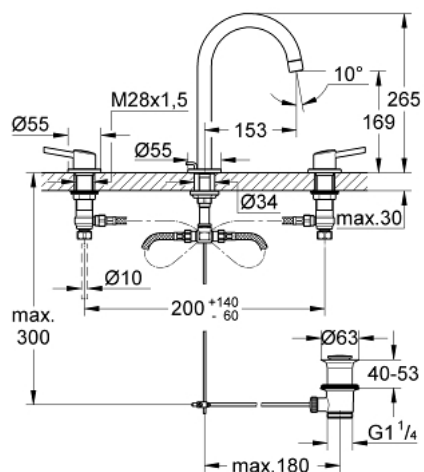

## 20 216 001 **CONCETTO СМЕСИТЕЛЬ ДЛЯ РАКОВИНЫ НА ТРИ ОТВЕРСТИЯ, DN 15 L-SIZE**

### ОПИСАНИЕ ПРОДУКТА

- керамический вентиль
- **GROHE StarLight** хромированное покрытие поверхности
- **GROHE FastFixation** быстрая монтажная система
- излив с аэратором
- сливной гарнитур 1 1/4"
- усиленная гибкая подводка
- усиленная гибкая подводка между корпусом и боковыми вентилями
- гайка подключения с отверстием 10,5 мм

20 216 001 **CONCETTO СМЕСИТЕЛЬ ДЛЯ РАКОВИНЫ НА ТРИ  
ОТВЕРСТИЯ, DN 15  
L-SIZE**

**ЗАПАСНЫЕ ЧАСТИ**

- 1: Handle pair (Order-nr. 48310000)
  - 2: Керамический вентиль 1/2" (Order-nr. 45882000)
  - 2.1: O-кольцо Ø18,2 x Ø1,7 (Order-nr. 0392400M)
  - 3: Керамический вентиль 1/2" (Order-nr. 45883000)
  - 3.1: O-кольцо Ø18,2 x Ø1,7 (Order-nr. 0392400M)
  - 4: Резьбовое соединение 1/2" (Order-nr. 1290100M)
  - 4.1: Уплотнение Ø18,5 x Ø12 x 2 (Order-nr. 0138900M)
  - 5: Аэратор (Order-nr. 06574000)
  - 6: Тяга (Order-nr. 65196000)
  - 7: Крепежная скоба (Order-nr. 6554100M)
  - 8: Сливной гарнитур 1 1/4" (Order-nr. 28910000)
  - 8.1: Пробка (Order-nr. 07182000)
  - 8.2: Эксцентриковая тяга (Order-nr. 07052000)
  - 9: Подсоединительный шланг (Order-nr. 45704000)
  - 10: Накладная гайка 1/2x Ø14,5 (Order-nr. 1290200M)\*
  - 11: Эксцентриковая тяга (Order-nr. 07341000)\*
- \* Optional accessories