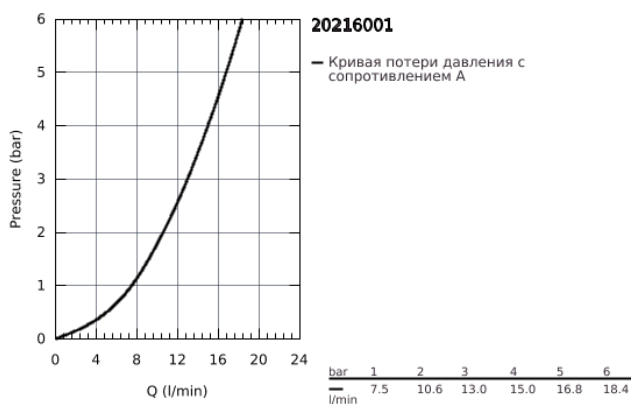

ОПИСАНИЕ ПРОДУКТА

- керамический вентиль
- **GROHE StarLight** хромированное покрытие поверхности
- **GROHE FastFixation** быстрая монтажная система
- излив с аэратором
- сливной гарнитур 1 1/4"
- усиленная гибкая подводка
- усиленная гибкая подводка между корпусом и боковыми вентилями
- гайка подключения с отверстием 10,5 мм