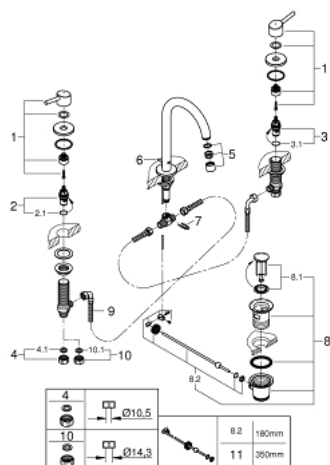

## 20 216 001 **CONCETTO СМЕСИТЕЛЬ ДЛЯ РАКОВИНЫ НА ТРИ ОТВЕРСТИЯ, DN 15 L-SIZE**

### ОПИСАНИЕ ПРОДУКТА

- керамический вентиль
- **GROHE StarLight** хромированное покрытие поверхности
- **GROHE FastFixation** быстрая монтажная система
- излив с аэратором
- сливной гарнитур 1 1/4"
- усиленная гибкая подводка
- усиленная гибкая подводка между корпусом и боковыми вентилями
- гайка подключения с отверстием 10,5 мм

20 216 001 **CONCETTO СМЕСИТЕЛЬ ДЛЯ РАКОВИНЫ НА ТРИ  
ОТВЕРСТИЯ, DN 15  
L-SIZE**

**ЗАПАСНЫЕ ЧАСТИ**

- 1: Handle pair (Order-nr. 48310000)
  - 2: Керамический вентиль 1/2" (Order-nr. 45882000)
  - 2.1: O-кольцо Ø18,2 x Ø1,7 (Order-nr. 0392400M)
  - 3: Керамический вентиль 1/2" (Order-nr. 45883000)
  - 3.1: O-кольцо Ø18,2 x Ø1,7 (Order-nr. 0392400M)
  - 4: Резьбовое соединение 1/2" (Order-nr. 1290100M)
  - 4.1: Уплотнение Ø18,5 x Ø12 x 2 (Order-nr. 0138900M)
  - 5: Аэратор (Order-nr. 06574000)
  - 6: Тяга (Order-nr. 65196000)
  - 7: Крепежная скоба (Order-nr. 6554100M)
  - 8: Сливной гарнитур 1 1/4" (Order-nr. 28910000)
  - 8.1: Пробка (Order-nr. 07182000)
  - 8.2: Эксцентриковая тяга (Order-nr. 07052000)
  - 9: Подсоединительный шланг (Order-nr. 45704000)
  - 10: Накладная гайка 1/2x Ø14,5 (Order-nr. 1290200M)\*
  - 11: Эксцентриковая тяга (Order-nr. 07341000)\*
- \* Optional accessories