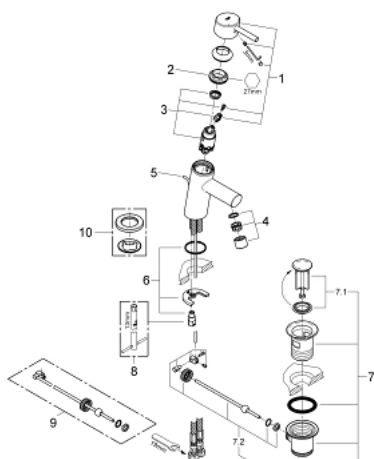

32 204 001 CONCETTO СМЕСИТЕЛЬ ОДНОРЫЧАЖНЫЙ ДЛЯ РАКОВИНЫ DN 15 S-SIZE

ОПИСАНИЕ ПРОДУКТА

- монтаж на одно отверстие
- металлический рычаг
- **GROHE SilkMove** керамический картридж **28 мм**
- с ограничителем температуры
- **GROHE StarLight** хромированное покрытие поверхности
- **GROHE FastFixation** быстрая монтажная система
- аэратор
- сливной гарнитур 1 1/4"
- гибкая подводка
- класс шума I по DIN 4109

32 204 001 **CONCETTO СМЕСИТЕЛЬ ОДНОРЫЧАЖНЫЙ ДЛЯ РАКОВИНЫ DN 15 S-SIZE**

ЗАПАСНЫЕ ЧАСТИ

- 1: Рычаг (Order-nr. 46753000)
- 2: Крепежное кольцо (Order-nr. 46715000)
- 3: Картридж (Order-nr. 46580000)
- 4: Аэратор (Order-nr. 06574000)
- 5: Тяга (Order-nr. 46739000)
- 6: Обратное резьбовое соединение (Order-nr. 46249000)
- 7: Сливной гарнитур 1 1/4" (Order-nr. 28910000)
- 7.1: Пробка (Order-nr. 07182000)
- 7.2: Эксцентриковая тяга (Order-nr. 07052000)
- 8: Монтажный ключ (Order-nr. 19017000)*
- 9: Эксцентриковая тяга (Order-nr. 07341000)*
- 10: Основа (Order-nr. 48165000)*