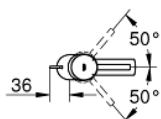

32 204 001 CONCETTO СМЕСИТЕЛЬ ОДНОРЫЧАЖНЫЙ ДЛЯ РАКОВИНЫ DN 15 S-SIZE

ОПИСАНИЕ ПРОДУКТА

- монтаж на одно отверстие
- металлический рычаг
- **GROHE SilkMove** керамический картридж **28 мм**
- с ограничителем температуры
- **GROHE StarLight** хромированное покрытие поверхности
- **GROHE FastFixation** быстрая монтажная система
- аэратор
- сливной гарнитур 1 1/4"
- гибкая подводка
- класс шума I по DIN 4109

32 204 001 **CONCETTO СМЕСИТЕЛЬ ОДНОРЫЧАЖНЫЙ ДЛЯ РАКОВИНЫ DN 15 S-SIZE**

ЗАПАСНЫЕ ЧАСТИ

- 1: Рычаг (Order-nr. 46753000)
- 2: Крепежное кольцо (Order-nr. 46715000)
- 3: Картридж (Order-nr. 46580000)
- 4: Аэратор (Order-nr. 06574000)
- 5: Тяга (Order-nr. 46739000)
- 6: Обратное резьбовое соединение (Order-nr. 46249000)
- 7: Сливной гарнитур 1 1/4" (Order-nr. 28910000)
- 7.1: Пробка (Order-nr. 07182000)
- 7.2: Эксцентриковая тяга (Order-nr. 07052000)
- 8: Монтажный ключ (Order-nr. 19017000)*
- 9: Эксцентриковая тяга (Order-nr. 07341000)*
- 10: Основа (Order-nr. 48165000)*