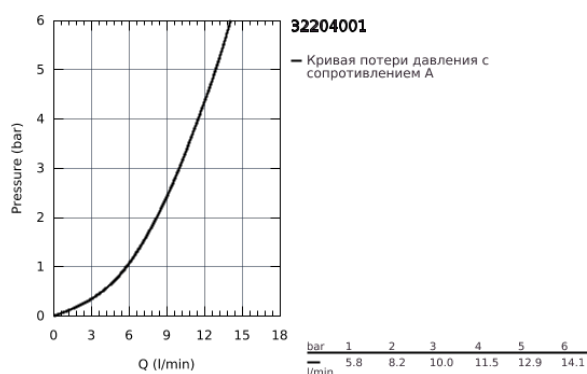

32 204 001 CONCETTO СМЕСИТЕЛЬ ОДНОРЫЧАЖНЫЙ ДЛЯ РАКОВИНЫ DN 15 S-SIZE

ОПИСАНИЕ ПРОДУКТА

- монтаж на одно отверстие
- металлический рычаг
- **GROHE SilkMove** керамический картридж **28 мм**
- с ограничителем температуры
- **GROHE StarLight** хромированное покрытие поверхности
- **GROHE FastFixation** быстрая монтажная система
- аэратор
- сливной гарнитур 1 1/4"
- гибкая подводка
- класс шума I по DIN 4109