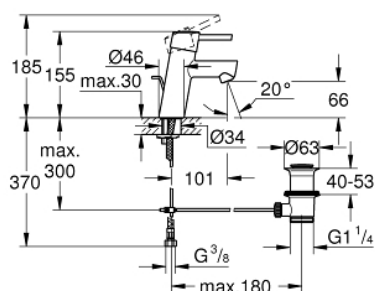

32 204 001 CONCETTO СМЕСИТЕЛЬ ОДНОРЫЧАЖНЫЙ ДЛЯ РАКОВИНЫ DN 15 S-SIZE

ОПИСАНИЕ ПРОДУКТА

- монтаж на одно отверстие
- металлический рычаг
- **GROHE SilkMove** керамический картридж **28 мм**
- с ограничителем температуры
- **GROHE StarLight** хромированное покрытие поверхности
- **GROHE FastFixation** быстрая монтажная система
- аэратор
- сливной гарнитур 1 1/4"
- гибкая подводка
- класс шума I по DIN 4109

32 204 001 **CONCETTO СМЕСИТЕЛЬ ОДНОРЫЧАЖНЫЙ ДЛЯ РАКОВИНЫ DN 15 S-SIZE**

ЗАПАСНЫЕ ЧАСТИ

- 1: Рычаг (Order-nr. 46753000)
- 2: Крепежное кольцо (Order-nr. 46715000)
- 3: Картридж (Order-nr. 46580000)
- 4: Аэратор (Order-nr. 06574000)
- 5: Тяга (Order-nr. 46739000)
- 6: Обратное резьбовое соединение (Order-nr. 46249000)
- 7: Сливной гарнитур 1 1/4" (Order-nr. 28910000)
- 7.1: Пробка (Order-nr. 07182000)
- 7.2: Эксцентриковая тяга (Order-nr. 07052000)
- 8: Монтажный ключ (Order-nr. 19017000)*
- 9: Эксцентриковая тяга (Order-nr. 07341000)*
- 10: Основа (Order-nr. 48165000)*