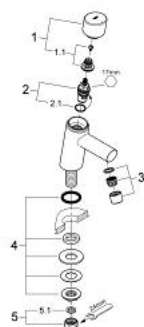

32 207 001 CONCETTO ВЕРТИКАЛЬНЫЙ ВЕНТИЛЬ XS-SIZE

ОПИСАНИЕ ПРОДУКТА

- монтаж на одно отверстие
- металлический рычаг
- керамические вентили 1/2", 90°
- **GROHE StarLight** хромированное покрытие поверхности
-
- **GROHE EcoJoy SpeedClean** аэратор с ограничением расхода воды 5,7 л/мин
- присоединительная гайка 1/2" x 10,5 мм
- класс шума I по DIN 4109

32 207 001 **CONCETTO ВЕРТИКАЛЬНЫЙ ВЕНТИЛЬ** **XS-SIZE**

ЗАПАСНЫЕ ЧАСТИ

- 1: Рычаг (Order-nr. 48071000)
- 1.1: Крепление рукоятки (Order-nr. 45186000)
- 2: Керамический вентиль 1/2" (Order-nr. 45882000)
- 2.1: O-кольцо Ø18,2 x Ø1,7 (Order-nr. 0392400M)
- 3: Аэратор (Order-nr. 13935000)
- 4: Резьбовое соединение 1/2" (Order-nr. 45000000)
- 5: Резьбовое соединение 1/2" (Order-nr. 1290100M)
- 5.1: Уплотнение Ø18,5 x Ø12 x 2 (Order-nr. 0138900M)