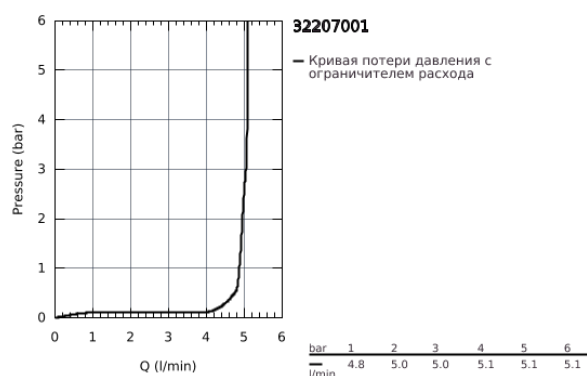

32 207 001 CONCETTO ВЕРТИКАЛЬНЫЙ ВЕНТИЛЬ XS-SIZE

ОПИСАНИЕ ПРОДУКТА

- монтаж на одно отверстие
- металлический рычаг
- керамические вентили 1/2", 90°
- **GROHE StarLight** хромированное покрытие поверхности
-
- **GROHE EcoJoy SpeedClean** аэратор с ограничением расхода воды 5,7 л/мин
- присоединительная гайка 1/2" x 10,5 мм
- класс шума I по DIN 4109

32 207 001 **CONCETTO ВЕРТИКАЛЬНЫЙ ВЕНТИЛЬ** **XS-SIZE**

ЗАПАСНЫЕ ЧАСТИ

- 1: Рычаг (Order-nr. 48071000)
- 1.1: Крепление рукоятки (Order-nr. 45186000)
- 2: Керамический вентиль 1/2" (Order-nr. 45882000)
- 2.1: O-кольцо Ø18,2 x Ø1,7 (Order-nr. 0392400M)
- 3: Аэратор (Order-nr. 13935000)
- 4: Резьбовое соединение 1/2" (Order-nr. 45000000)
- 5: Резьбовое соединение 1/2" (Order-nr. 1290100M)
- 5.1: Уплотнение Ø18,5 x Ø12 x 2 (Order-nr. 0138900M)