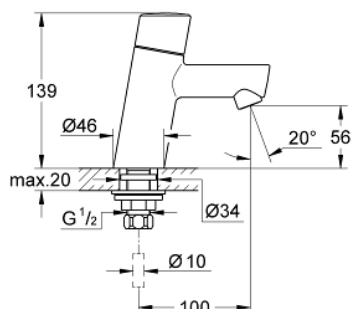

32 207 001 CONCETTO ВЕРТИКАЛЬНЫЙ ВЕНТИЛЬ XS-SIZE

ОПИСАНИЕ ПРОДУКТА

- монтаж на одно отверстие
- металлический рычаг
- керамические вентили 1/2", 90°
- **GROHE StarLight** хромированное покрытие поверхности
-
- **GROHE EcoJoy SpeedClean** аэратор с ограничением расхода воды 5,7 л/мин
- присоединительная гайка 1/2" x 10,5 мм
- класс шума I по DIN 4109

32 207 001 **CONCETTO ВЕРТИКАЛЬНЫЙ ВЕНТИЛЬ** **XS-SIZE**

ЗАПАСНЫЕ ЧАСТИ

- 1: Рычаг (Order-nr. 48071000)
- 1.1: Крепление рукоятки (Order-nr. 45186000)
- 2: Керамический вентиль 1/2" (Order-nr. 45882000)
- 2.1: O-кольцо Ø18,2 x Ø1,7 (Order-nr. 0392400M)
- 3: Аэратор (Order-nr. 13935000)
- 4: Резьбовое соединение 1/2" (Order-nr. 45000000)
- 5: Резьбовое соединение 1/2" (Order-nr. 1290100M)
- 5.1: Уплотнение Ø18,5 x Ø12 x 2 (Order-nr. 0138900M)