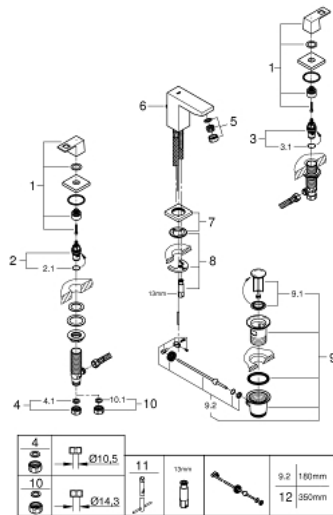

20 351 000 EUROCUBE СМЕСИТЕЛЬ ДЛЯ РАКОВИНЫ НА ТРИ
ОТВЕРСТИЯ, DN 15
S-SIZE

ЗАПАСНЫЕ ЧАСТИ

- 1: Eurocube рукоятка синяя/красная (Order-nr. 48321000)
 - 2: Керамический вентиль 1/2" (Order-nr. 45882000)
 - 2.1: O-кольцо Ø18,2 x Ø1,7 (Order-nr. 0392400M)
 - 3: Керамический вентиль 1/2" (Order-nr. 45883000)
 - 3.1: O-кольцо Ø18,2 x Ø1,7 (Order-nr. 0392400M)
 - 4: Резьбовое соединение 1/2" (Order-nr. 1290100M)
 - 4.1: Уплотнение Ø18,5 x Ø12 x 2 (Order-nr. 0138900M)
 - 5: Аэратор (Order-nr. 13929000)
 - 6: Тяга (Order-nr. 46787000)
 - 7: Розетка (Order-nr. 48421000)
 - 8: Обратное резьбовое соединение (Order-nr. 46671000)
 - 9: Сливной гарнитур 1 1/4" (Order-nr. 28910000)
 - 9.1: Пробка (Order-nr. 07182000)
 - 9.2: Эксцентриковая тяга (Order-nr. 07052000)
 - 10: Накладная гайка 1/2x Ø14,5 (Order-nr. 1290200M)*
 - 11: Монтажный ключ (Order-nr. 19017000)*
 - 12: Эксцентриковая тяга (Order-nr. 07341000)*
- * Optional accessories