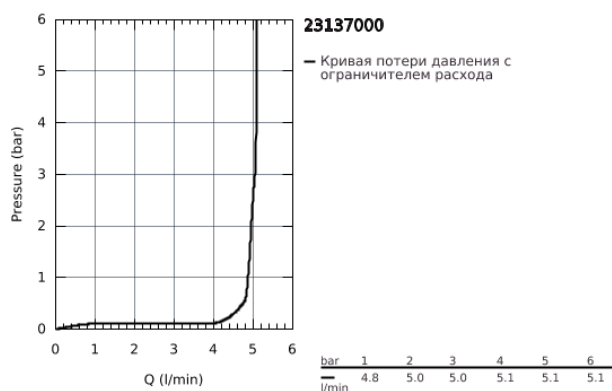

23 137 000 EUROCUBE ВЕРТИКАЛЬНЫЙ ВЕНТИЛЬ XS-SIZE

ОПИСАНИЕ ПРОДУКТА

- монтаж на одно отверстие
- металлический рычаг
- керамический вентиль
- **GROHE StarLight** хромированное покрытие поверхности
- **GROHE EcoJoy SpeedClean** аэратор с ограничением расхода воды 5,7 л/мин
- присоединительная гайка 1/2" x 10,5 мм

23 137 000 EUROCUBE ВЕРТИКАЛЬНЫЙ ВЕНТИЛЬ XS-SIZE

ЗАПАСНЫЕ ЧАСТИ

- 1: Eurocube lever (Order-nr. 48127000)
- 1.10: Крепление рукоятки (Order-nr. 45186000)
- 2: Керамический вентиль 1/2" (Order-nr. 45882000)
- 2.1: O-кольцо Ø18,2 x Ø1,7 (Order-nr. 0392400M)
- 3: Регулятор струи (Order-nr. 13955000)
- 4: Резьбовое соединение 1/2 (Order-nr. 45000000)
- 5: Резьбовое соединение 1/2" (Order-nr. 1290100M)
- 5.1: Уплотнение Ø18,5 x Ø12 x 2 (Order-nr. 0138900M)
- 6: Накладная гайка 1/2x Ø14,5 (Order-nr. 1290200M)*