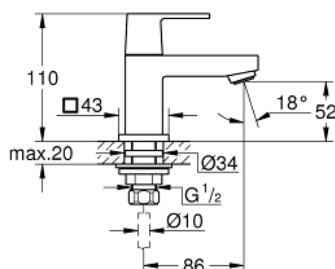

23 137 000 EUROCUBE ВЕРТИКАЛЬНЫЙ ВЕНТИЛЬ XS-SIZE

ОПИСАНИЕ ПРОДУКТА

- монтаж на одно отверстие
- металлический рычаг
- керамический вентиль
- **GROHE StarLight** хромированное покрытие поверхности
- **GROHE EcoJoy SpeedClean** аэратор с ограничением расхода воды 5,7 л/мин
- присоединительная гайка 1/2" x 10,5 мм

23 137 000 EUROCUBE ВЕРТИКАЛЬНЫЙ ВЕНТИЛЬ XS-SIZE

ЗАПАСНЫЕ ЧАСТИ

- 1: Eurocube lever (Order-nr. 48127000)
- 1.10: Крепление рукоятки (Order-nr. 45186000)
- 2: Керамический вентиль 1/2" (Order-nr. 45882000)
- 2.1: O-кольцо Ø18,2 x Ø1,7 (Order-nr. 0392400M)
- 3: Регулятор струи (Order-nr. 13955000)
- 4: Резьбовое соединение 1/2 (Order-nr. 45000000)
- 5: Резьбовое соединение 1/2" (Order-nr. 1290100M)
- 5.1: Уплотнение Ø18,5 x Ø12 x 2 (Order-nr. 0138900M)
- 6: Накладная гайка 1/2x Ø14,5 (Order-nr. 1290200M)*