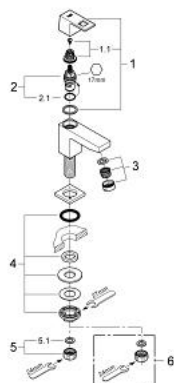

23 137 000 EUROCUBE ВЕРТИКАЛЬНЫЙ ВЕНТИЛЬ XS-SIZE

ОПИСАНИЕ ПРОДУКТА

- монтаж на одно отверстие
- металлический рычаг
- керамический вентиль
- **GROHE StarLight** хромированное покрытие поверхности
- **GROHE EcoJoy SpeedClean** аэратор с ограничением расхода воды 5,7 л/мин
- присоединительная гайка 1/2" x 10,5 мм

23 137 000 EUROCUBE ВЕРТИКАЛЬНЫЙ ВЕНТИЛЬ XS-SIZE

ЗАПАСНЫЕ ЧАСТИ

- 1: Eurocube lever (Order-nr. 48127000)
- 1.10: Крепление рукоятки (Order-nr. 45186000)
- 2: Керамический вентиль 1/2" (Order-nr. 45882000)
- 2.1: O-кольцо Ø18,2 x Ø1,7 (Order-nr. 0392400M)
- 3: Регулятор струи (Order-nr. 13955000)
- 4: Резьбовое соединение 1/2 (Order-nr. 45000000)
- 5: Резьбовое соединение 1/2" (Order-nr. 1290100M)
- 5.1: Уплотнение Ø18,5 x Ø12 x 2 (Order-nr. 0138900M)
- 6: Накладная гайка 1/2x Ø14,5 (Order-nr. 1290200M)*