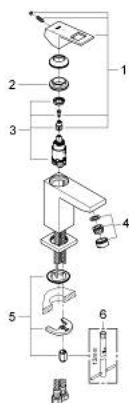

23 392 00E EUROCUBE СМЕСИТЕЛЬ ОДНОРЫЧАЖНЫЙ ДЛЯ РАКОВИНЫ DN 15 S-SIZE

ОПИСАНИЕ ПРОДУКТА

- монтаж на одно отверстие
- металлический рычаг
- **GROHE SilkMove ES** Керамический картридж 28 мм с энергосберегающей функцией (поддержание температуры холодной воды при центральном положении рычага)
- с ограничителем температуры
- **GROHE StarLight** хромированное покрытие поверхности
- **GROHE EcoJoy** - 5,7 л/мин
- **GROHE FastFixation Plus** Монтажная система
- без донного клапана
- гибкая подводка

23 392 00E EUROCUBE СМЕСИТЕЛЬ ОДНОРЫЧАЖНЫЙ ДЛЯ РАКОВИНЫ DN 15
S-SIZE

ЗАПАСНЫЕ ЧАСТИ

- 1: Рычаг (Order-nr. 46866000)
- 2: Крепежное кольцо (Order-nr. 46715000)
- 3: Картридж (Order-nr. 46580000)
- 4: Регулятор струи (Order-nr. 64450000)
- 5: Обратное резьбовое соединение (Order-nr. 46645000)
- 6: Монтажный ключ (Order-nr. 19017000)*