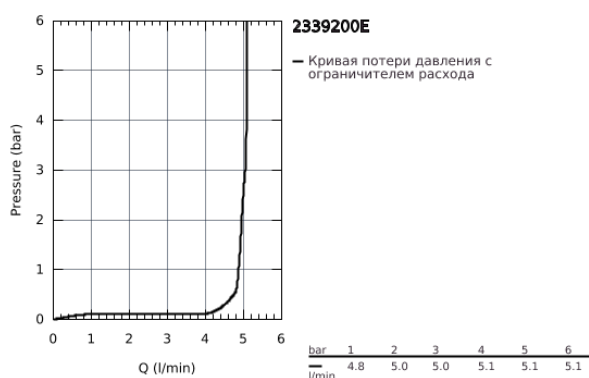

23 392 00E EUROCUBE СМЕСИТЕЛЬ ОДНОРЫЧАЖНЫЙ ДЛЯ РАКОВИНЫ DN 15 S-SIZE

ОПИСАНИЕ ПРОДУКТА

- монтаж на одно отверстие
- металлический рычаг
- **GROHE SilkMove ES** Керамический картридж 28 мм с энергосберегающей функцией (поддержание температуры холодной воды при центральном положении рычага)
- с ограничителем температуры
- **GROHE StarLight** хромированное покрытие поверхности
- **GROHE EcoJoy** - 5,7 л/мин
- **GROHE FastFixation Plus** Монтажная система
- без донного клапана
- гибкая подводка

23 392 00E EUROCUBE СМЕСИТЕЛЬ ОДНОРЫЧАЖНЫЙ ДЛЯ РАКОВИНЫ DN 15
S-SIZE

ЗАПАСНЫЕ ЧАСТИ

- 1: Рычаг (Order-nr. 46866000)
- 2: Крепежное кольцо (Order-nr. 46715000)
- 3: Картридж (Order-nr. 46580000)
- 4: Регулятор струи (Order-nr. 64450000)
- 5: Обратное резьбовое соединение (Order-nr. 46645000)
- 6: Монтажный ключ (Order-nr. 19017000)*