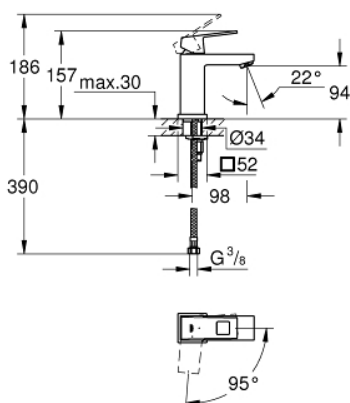

23 392 00E EUROCUBE СМЕСИТЕЛЬ ОДНОРЫЧАЖНЫЙ ДЛЯ РАКОВИНЫ DN 15 S-SIZE

ОПИСАНИЕ ПРОДУКТА

- монтаж на одно отверстие
- металлический рычаг
- **GROHE SilkMove ES** Керамический картридж 28 мм с энергосберегающей функцией (поддержание температуры холодной воды при центральном положении рычага)
- с ограничителем температуры
- **GROHE StarLight** хромированное покрытие поверхности
- **GROHE EcoJoy** - 5,7 л/мин
- **GROHE FastFixation Plus** Монтажная система
- без донного клапана
- гибкая подводка

23 392 00E EUROCUBE СМЕСИТЕЛЬ ОДНОРЫЧАЖНЫЙ ДЛЯ РАКОВИНЫ DN 15
S-SIZE

ЗАПАСНЫЕ ЧАСТИ

- 1: Рычаг (Order-nr. 46866000)
- 2: Крепежное кольцо (Order-nr. 46715000)
- 3: Картридж (Order-nr. 46580000)
- 4: Регулятор струи (Order-nr. 64450000)
- 5: Обратное резьбовое соединение (Order-nr. 46645000)
- 6: Монтажный ключ (Order-nr. 19017000)*