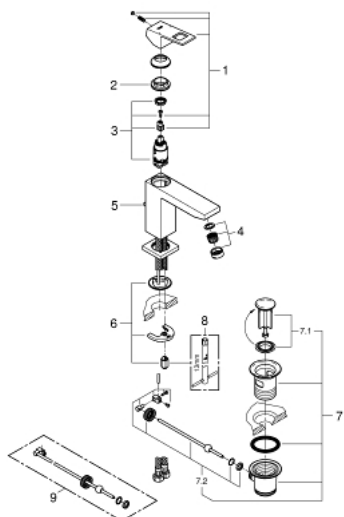

23 445 DC0 EUROCUBE СМЕСИТЕЛЬ ОДНОРЫЧАЖНЫЙ ДЛЯ РАКОВИНЫ DN 15 M-SIZE

ОПИСАНИЕ ПРОДУКТА

- монтаж на одно отверстие
- металлический рычаг
- **GROHE SilkMove** керамический картридж **28 мм**
- с ограничителем температуры
- **GROHE StarLight** покрытие поверхности
-
- **GROHE EcoJoy SpeedClean** аэратор с ограничением расхода воды 5,7 л/мин
- **GROHE FastFixation Plus** Система монтажа
- сливной гарнитур 1 1/4"
- гибкая подводка
- минимальное давление 1,0 бар

23 445 DC0 EUROCUBE СМЕСИТЕЛЬ ОДНОРЫЧАЖНЫЙ ДЛЯ РАКОВИНЫ DN 15 M-SIZE

23 445 DC0 EUROCUBE СМЕСИТЕЛЬ ОДНОРЫЧАЖНЫЙ ДЛЯ РАКОВИНЫ DN 15 M-SIZE

ЗАПАСНЫЕ ЧАСТИ

- 1: Рычаг (Order-nr. 46786DC0)
 - 2: Крепежное кольцо (Order-nr. 46715000)
 - 3: Картридж (Order-nr. 46580000)
 - 4: Аэратор (Order-nr. 48159DC0)
 - 5: Тяга (Order-nr. 46787DC0)
 - 6: Обратное резьбовое соединение (Order-nr. 46645000)
 - 7: Сливной гарнитур 1 1/4" (Order-nr. 28910DC0)
 - 7.1: Пробка (Order-nr. 07182DC0)
 - 7.2: Эксцентриковая тяга (Order-nr. 07052000)
 - 8: Монтажный ключ (Order-nr. 19017000)*
 - 9: Эксцентриковая тяга (Order-nr. 07341000)*
- * Optional accessories