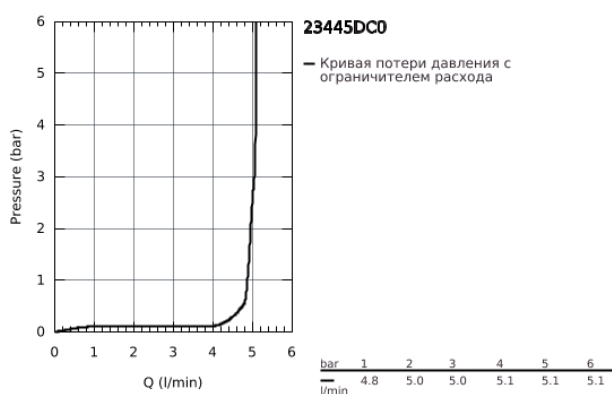

23 445 DC0 EUROCUBE СМЕСИТЕЛЬ ОДНОРЫЧАЖНЫЙ ДЛЯ РАКОВИНЫ DN 15 M-SIZE

ОПИСАНИЕ ПРОДУКТА

- монтаж на одно отверстие
- металлический рычаг
- **GROHE SilkMove** керамический картридж **28 мм**
- с ограничителем температуры
- **GROHE StarLight** покрытие поверхности
-
- **GROHE EcoJoy SpeedClean** аэратор с ограничением расхода воды 5,7 л/мин
- **GROHE FastFixation Plus** Система монтажа
- сливной гарнитур 1 1/4"
- гибкая подводка
- минимальное давление 1,0 бар

23 445 DC0 EUROCUBE СМЕСИТЕЛЬ ОДНОРЫЧАЖНЫЙ ДЛЯ РАКОВИНЫ DN 15 M-SIZE

23 445 DC0 EUROCUBE СМЕСИТЕЛЬ ОДНОРЫЧАЖНЫЙ ДЛЯ РАКОВИНЫ DN 15 M-SIZE

ЗАПАСНЫЕ ЧАСТИ

- 1: Рычаг (Order-nr. 46786DC0)
 - 2: Крепежное кольцо (Order-nr. 46715000)
 - 3: Картридж (Order-nr. 46580000)
 - 4: Аэратор (Order-nr. 48159DC0)
 - 5: Тяга (Order-nr. 46787DC0)
 - 6: Обратное резьбовое соединение (Order-nr. 46645000)
 - 7: Сливной гарнитур 1 1/4" (Order-nr. 28910DC0)
 - 7.1: Пробка (Order-nr. 07182DC0)
 - 7.2: Эксцентриковая тяга (Order-nr. 07052000)
 - 8: Монтажный ключ (Order-nr. 19017000)*
 - 9: Эксцентриковая тяга (Order-nr. 07341000)*
- * Optional accessories