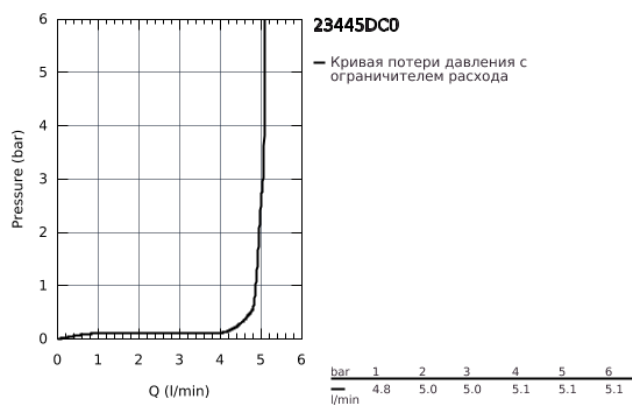

23 445 DC0 EUROCUBE СМЕСИТЕЛЬ ОДНОРЫЧАЖНЫЙ ДЛЯ РАКОВИНЫ DN 15 M-SIZE

ОПИСАНИЕ ПРОДУКТА

- монтаж на одно отверстие
- металлический рычаг
- **GROHE SilkMove** керамический картридж **28 мм**
- с ограничителем температуры
- **GROHE StarLight** покрытие поверхности
-
- **GROHE EcoJoy SpeedClean** аэратор с ограничением расхода воды 5,7 л/мин
- **GROHE FastFixation Plus** Система монтажа
- сливной гарнитур 1 1/4"
- гибкая подводка
- минимальное давление 1,0 бар

23 445 DC0 EUROCUBE СМЕСИТЕЛЬ ОДНОРЫЧАЖНЫЙ ДЛЯ РАКОВИНЫ DN 15 M-SIZE

23 445 DC0 EUROCUBE СМЕСИТЕЛЬ ОДНОРЫЧАЖНЫЙ ДЛЯ РАКОВИНЫ DN 15 M-SIZE

ЗАПАСНЫЕ ЧАСТИ

- 1: Рычаг (Order-nr. 46786DC0)
 - 2: Крепежное кольцо (Order-nr. 46715000)
 - 3: Картридж (Order-nr. 46580000)
 - 4: Аэратор (Order-nr. 48159DC0)
 - 5: Тяга (Order-nr. 46787DC0)
 - 6: Обратное резьбовое соединение (Order-nr. 46645000)
 - 7: Сливной гарнитур 1 1/4" (Order-nr. 28910DC0)
 - 7.1: Пробка (Order-nr. 07182DC0)
 - 7.2: Эксцентриковая тяга (Order-nr. 07052000)
 - 8: Монтажный ключ (Order-nr. 19017000)*
 - 9: Эксцентриковая тяга (Order-nr. 07341000)*
- * Optional accessories