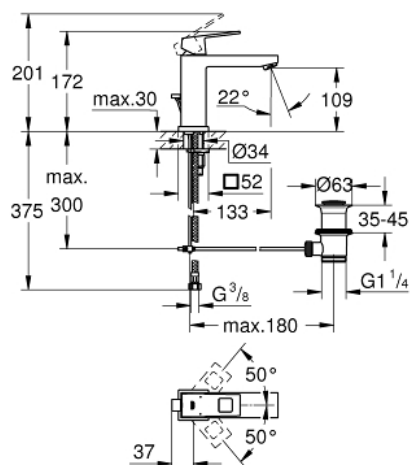

23 445 DC0 EUROCUBE СМЕСИТЕЛЬ ОДНОРЫЧАЖНЫЙ ДЛЯ РАКОВИНЫ DN 15 M-SIZE

ОПИСАНИЕ ПРОДУКТА

- монтаж на одно отверстие
- металлический рычаг
- **GROHE SilkMove** керамический картридж **28 мм**
- с ограничителем температуры
- **GROHE StarLight** покрытие поверхности
-
- **GROHE EcoJoy SpeedClean** аэратор с ограничением расхода воды 5,7 л/мин
- **GROHE FastFixation Plus** Система монтажа
- сливной гарнитур 1 1/4"
- гибкая подводка
- минимальное давление 1,0 бар

23 445 DC0 EUROCUBE СМЕСИТЕЛЬ ОДНОРЫЧАЖНЫЙ ДЛЯ РАКОВИНЫ DN 15 M-SIZE

23 445 DC0 EUROCUBE СМЕСИТЕЛЬ ОДНОРЫЧАЖНЫЙ ДЛЯ РАКОВИНЫ DN 15 M-SIZE

ЗАПАСНЫЕ ЧАСТИ

- 1: Рычаг (Order-nr. 46786DC0)
 - 2: Крепежное кольцо (Order-nr. 46715000)
 - 3: Картридж (Order-nr. 46580000)
 - 4: Аэратор (Order-nr. 48159DC0)
 - 5: Тяга (Order-nr. 46787DC0)
 - 6: Обратное резьбовое соединение (Order-nr. 46645000)
 - 7: Сливной гарнитур 1 1/4" (Order-nr. 28910DC0)
 - 7.1: Пробка (Order-nr. 07182DC0)
 - 7.2: Эксцентриковая тяга (Order-nr. 07052000)
 - 8: Монтажный ключ (Order-nr. 19017000)*
 - 9: Эксцентриковая тяга (Order-nr. 07341000)*
- * Optional accessories