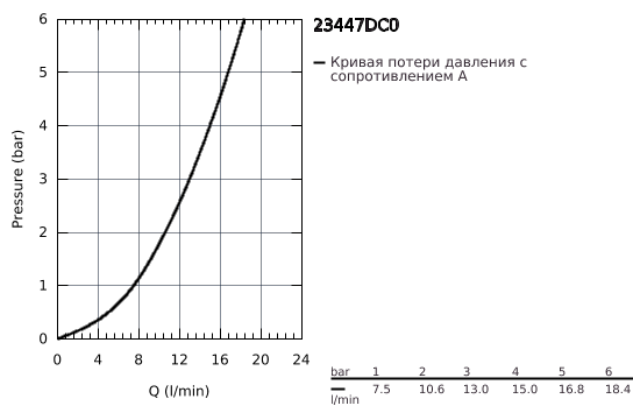

## 23 447 DC0 EUROCUBE СМЕСИТЕЛЬ ДЛЯ РАКОВИНЫ НА ДВА ОТВЕРСТИЯ M-SIZE

### ОПИСАНИЕ ПРОДУКТА

- настенный монтаж
- комплект верхней монтажной части для
- 23 200
- без встраиваемого механизма
- с металлической платой
- металлический рычаг
- **GROHE StarLight** покрытие поверхности
- **GROHE AquaGuide** регулируемый аэратор 5,7 л/мин
- размер по осям 110 мм
- вынос 231 мм