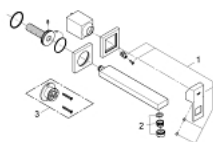

### ОПИСАНИЕ ПРОДУКТА

- настенный монтаж
- комплект верхней монтажной части для
- 23 200
- без встраиваемого механизма
- с металлической платой
- металлический рычаг
- **GROHE StarLight** покрытие поверхности
- **GROHE AquaGuide** регулируемый аэратор 5,7 л/мин
- размер по осям 110 мм
- вынос 231 мм

## 23 447 DC0 EUROCUBE СМЕСИТЕЛЬ ДЛЯ РАКОВИНЫ НА ДВА ОТВЕРСТИЯ M-SIZE