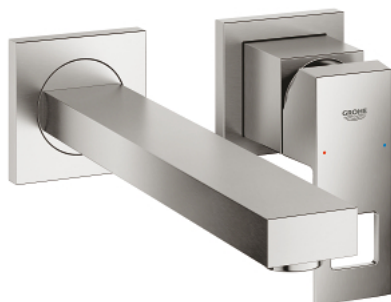

## 23 447 DC0 EUROCUBE СМЕСИТЕЛЬ ДЛЯ РАКОВИНЫ НА ДВА ОТВЕРСТИЯ M-SIZE

### ОПИСАНИЕ ПРОДУКТА

- настенный монтаж
- комплект верхней монтажной части для
- 23 200
- без встраиваемого механизма
- с металлической платой
- металлический рычаг
- **GROHE StarLight** покрытие поверхности
- **GROHE AquaGuide** регулируемый аэратор 5,7 л/мин
- размер по осям 110 мм
- вынос 231 мм