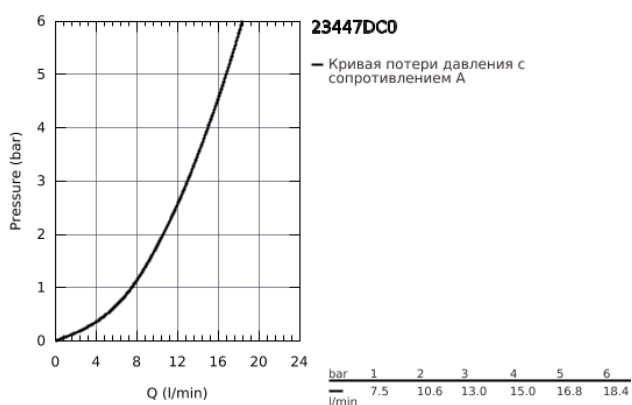

## 23 447 DC0 EUROCUBE СМЕСИТЕЛЬ ДЛЯ РАКОВИНЫ НА ДВА ОТВЕРСТИЯ M-SIZE

### ОПИСАНИЕ ПРОДУКТА

- настенный монтаж
- комплект верхней монтажной части для
- 23 200
- без встраиваемого механизма
- с металлической платой
- металлический рычаг
- **GROHE StarLight** покрытие поверхности
- **GROHE AquaGuide** регулируемый аэратор 5,7 л/мин
- размер по осям 110 мм
- вынос 231 мм