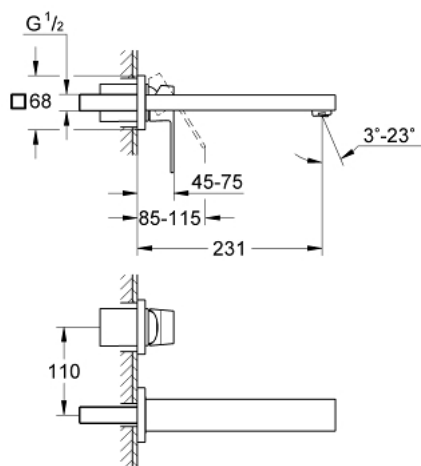

## 23 447 DC0 EUROCUBE СМЕСИТЕЛЬ ДЛЯ РАКОВИНЫ НА ДВА ОТВЕРСТИЯ M-SIZE

### ОПИСАНИЕ ПРОДУКТА

- настенный монтаж
- комплект верхней монтажной части для
- 23 200
- без встраиваемого механизма
- с металлической платой
- металлический рычаг
- **GROHE StarLight** покрытие поверхности
- **GROHE AquaGuide** регулируемый аэратор 5,7 л/мин
- размер по осям 110 мм
- вынос 231 мм