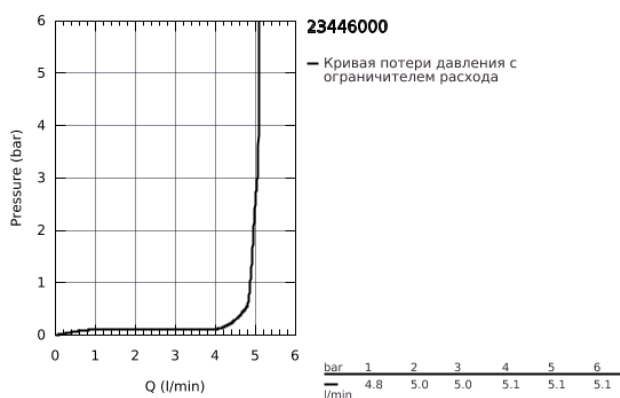

23 446 000 EUROCUBE СМЕСИТЕЛЬ ОДНОРЫЧАЖНЫЙ ДЛЯ РАКОВИНЫ DN 15 M-SIZE

ОПИСАНИЕ ПРОДУКТА

- монтаж на одно отверстие
- металлический рычаг
- **GROHE SilkMove** керамический картридж **28 мм**
- с ограничителем температуры
- **GROHE StarLight** хромированное покрытие поверхности
-
- **GROHE EcoJoy SpeedClean** аэратор с ограничением расхода воды 5,7 л/мин
- **GROHE FastFixation Plus** Система монтажа
- без донного клапана
- гибкая подводка
- минимальное давление 1,0 бар

23 446 000 EUROCUBE СМЕСИТЕЛЬ ОДНОРЫЧАЖНЫЙ ДЛЯ РАКОВИНЫ DN 15 M-SIZE

ЗАПАСНЫЕ ЧАСТИ

- 1: Рычаг (Order-nr. 46786000)
- 2: Крепежное кольцо (Order-nr. 46715000)
- 3: Картридж (Order-nr. 46580000)
- 4: Аэратор (Order-nr. 48159000)
- 5: Обратное резьбовое соединение (Order-nr. 46645000)
- 6: Монтажный ключ (Order-nr. 19017000)*