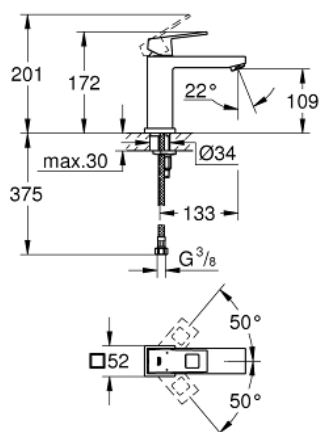

23 446 000 EUROCUBE СМЕСИТЕЛЬ ОДНОРЫЧАЖНЫЙ ДЛЯ РАКОВИНЫ DN 15 M-SIZE

ОПИСАНИЕ ПРОДУКТА

- монтаж на одно отверстие
- металлический рычаг
- **GROHE SilkMove** керамический картридж **28 мм**
- с ограничителем температуры
- **GROHE StarLight** хромированное покрытие поверхности
-
- **GROHE EcoJoy SpeedClean** аэратор с ограничением расхода воды 5,7 л/мин
- **GROHE FastFixation Plus** Система монтажа
- без донного клапана
- гибкая подводка
- минимальное давление 1,0 бар

23 446 000 EUROCUBE СМЕСИТЕЛЬ ОДНОРЫЧАЖНЫЙ ДЛЯ РАКОВИНЫ DN 15 M-SIZE

ЗАПАСНЫЕ ЧАСТИ

- 1: Рычаг (Order-nr. 46786000)
- 2: Крепежное кольцо (Order-nr. 46715000)
- 3: Картридж (Order-nr. 46580000)
- 4: Аэратор (Order-nr. 48159000)
- 5: Обратное резьбовое соединение (Order-nr. 46645000)
- 6: Монтажный ключ (Order-nr. 19017000)*