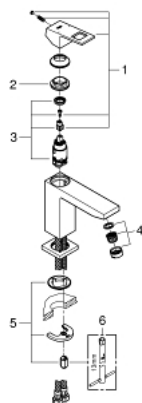

23 446 000 EUROCUBE СМЕСИТЕЛЬ ОДНОРЫЧАЖНЫЙ ДЛЯ РАКОВИНЫ DN 15 M-SIZE

ОПИСАНИЕ ПРОДУКТА

- монтаж на одно отверстие
- металлический рычаг
- **GROHE SilkMove** керамический картридж **28 мм**
- с ограничителем температуры
- **GROHE StarLight** хромированное покрытие поверхности
-
- **GROHE EcoJoy SpeedClean** аэратор с ограничением расхода воды 5,7 л/мин
- **GROHE FastFixation Plus** Система монтажа
- без донного клапана
- гибкая подводка
- минимальное давление 1,0 бар

23 446 000 EUROCUBE СМЕСИТЕЛЬ ОДНОРЫЧАЖНЫЙ ДЛЯ РАКОВИНЫ DN 15 M-SIZE

ЗАПАСНЫЕ ЧАСТИ

- 1: Рычаг (Order-nr. 46786000)
- 2: Крепежное кольцо (Order-nr. 46715000)
- 3: Картридж (Order-nr. 46580000)
- 4: Аэратор (Order-nr. 48159000)
- 5: Обратное резьбовое соединение (Order-nr. 46645000)
- 6: Монтажный ключ (Order-nr. 19017000)*