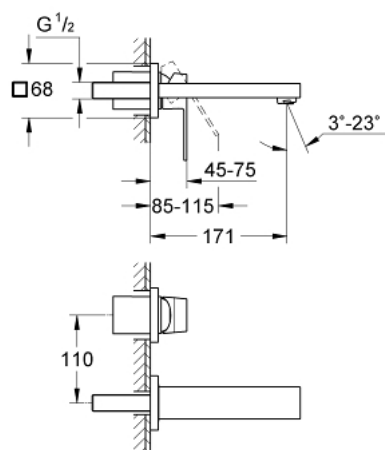

## 19 895 000 EUROCUBE СМЕСИТЕЛЬ ДЛЯ РАКОВИНЫ НА ДВА ОТВЕРСТИЯ S-SIZE

### ОПИСАНИЕ ПРОДУКТА

- настенный монтаж
- комплект верхней монтажной части для
- 23 200
- без встраиваемого механизма
- металлический рычаг
- **GROHE StarLight** хромированное покрытие поверхности
- GROHE AquaGuide регулируемый аэратор
- размер по осям 110 мм
- вынос 171 мм
- минимальное давление 1,0 бар

19 895 000 **EUROCUBE СМЕСИТЕЛЬ ДЛЯ РАКОВИНЫ НА ДВА ОТВЕРСТИЯ  
S-SIZE**

**ЗАПАСНЫЕ ЧАСТИ**

1: Рычаг (Order-nr. 46802000)

2: Регулятор струи (Order-nr. 64451000)

3: Удлинение (Order-nr. 46627000)\*

\* Optional accessories