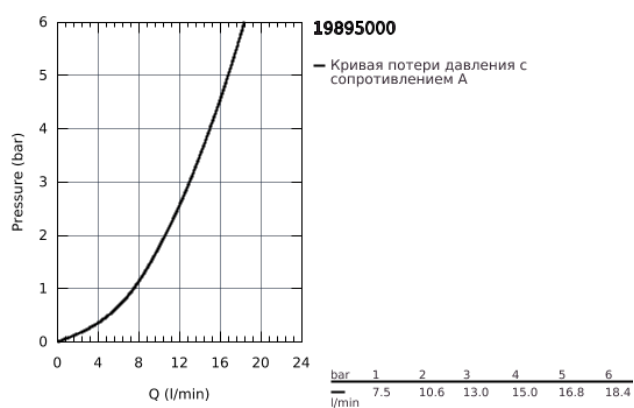

## 19 895 000 EUROCUBE СМЕСИТЕЛЬ ДЛЯ РАКОВИНЫ НА ДВА ОТВЕРСТИЯ S-SIZE

### ОПИСАНИЕ ПРОДУКТА

- настенный монтаж
- комплект верхней монтажной части для
- 23 200
- без встраиваемого механизма
- металлический рычаг
- **GROHE StarLight** хромированное покрытие поверхности
- GROHE AquaGuide регулируемый аэратор
- размер по осям 110 мм
- вынос 171 мм
- минимальное давление 1,0 бар

19 895 000 **EUROCUBE СМЕСИТЕЛЬ ДЛЯ РАКОВИНЫ НА ДВА ОТВЕРСТИЯ  
S-SIZE**

**ЗАПАСНЫЕ ЧАСТИ**

1: Рычаг (Order-nr. 46802000)

2: Регулятор струи (Order-nr. 64451000)

3: Удлинение (Order-nr. 46627000)\*

\* Optional accessories