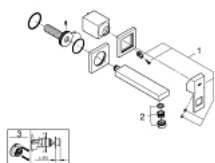

## 19 895 000 EUROCUBE СМЕСИТЕЛЬ ДЛЯ РАКОВИНЫ НА ДВА ОТВЕРСТИЯ S-SIZE

### ОПИСАНИЕ ПРОДУКТА

- настенный монтаж
- комплект верхней монтажной части для
- 23 200
- без встраиваемого механизма
- металлический рычаг
- **GROHE StarLight** хромированное покрытие поверхности
- GROHE AquaGuide регулируемый аэратор
- размер по осям 110 мм
- вынос 171 мм
- минимальное давление 1,0 бар

19 895 000 **EUROCUBE СМЕСИТЕЛЬ ДЛЯ РАКОВИНЫ НА ДВА ОТВЕРСТИЯ  
S-SIZE**

**ЗАПАСНЫЕ ЧАСТИ**

1: Рычаг (Order-nr. 46802000)

2: Регулятор струи (Order-nr. 64451000)

3: Удлинение (Order-nr. 46627000)\*

\* Optional accessories