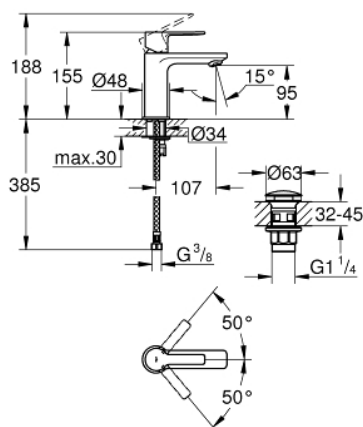

## 23 791 001 LINEARE СМЕСИТЕЛЬ ОДНОРЫЧАЖНЫЙ ДЛЯ РАКОВИНЫ DN 15 XS-SIZE

### ОПИСАНИЕ ПРОДУКТА

- монтаж на одно отверстие
- металлический рычаг
- **GROHE SilkMove** керамический картридж **28 мм**
- с ограничителем температуры
- **GROHE StarLight** хромированное покрытие поверхности
- 
- **GROHE EcoJoy SpeedClean** аэратор с ограничением расхода воды 5,7 л/мин
- **GROHE FastFixation Plus** Система монтажа
- смеситель с гладким корпусом и нажимным сливным гарнитуром 1 1/4"
- гибкая подводка