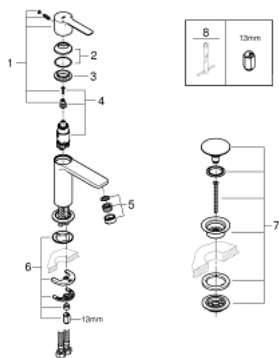

## 23 791 001 LINEARE СМЕСИТЕЛЬ ОДНОРЫЧАЖНЫЙ ДЛЯ РАКОВИНЫ DN 15 XS-SIZE

### ОПИСАНИЕ ПРОДУКТА

- монтаж на одно отверстие
- металлический рычаг
- **GROHE SilkMove** керамический картридж **28 мм**
- с ограничителем температуры
- **GROHE StarLight** хромированное покрытие поверхности
- 
- **GROHE EcoJoy SpeedClean** аэратор с ограничением расхода воды 5,7 л/мин
- **GROHE FastFixation Plus** Система монтажа
- смеситель с гладким корпусом и нажимным сливным гарнитуром 1 1/4"
- гибкая подводка

### ЗАПАСНЫЕ ЧАСТИ

- 1: Рычаг (Order-nr. 46980000)
  - 2: Колпак (Order-nr. 46581000)
  - 3: Крепежное кольцо (Order-nr. 07419000)
  - 4: Картридж (Order-nr. 46580000)
  - 5: Аэратор (Order-nr. 48159000)
  - 6: Обратное резьбовое соединение (Order-nr. 46645000)
  - 7: Сливной нажимной гарнитур (Order-nr. 65807000)
  - 7.1: Ниппель (Order-nr. 45986000)
  - 8: Монтажный ключ (Order-nr. 19017000)\*
- \* Optional accessories