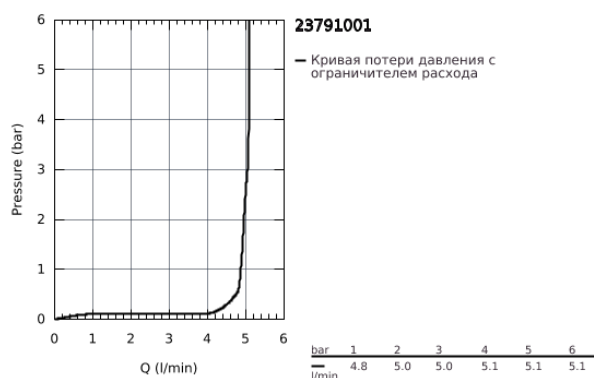

## 23 791 001 LINEARE СМЕСИТЕЛЬ ОДНОРЫЧАЖНЫЙ ДЛЯ РАКОВИНЫ DN 15 XS-SIZE