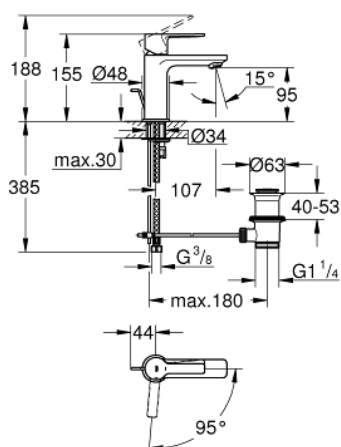

23 790 001 LINEARE СМЕСИТЕЛЬ ОДНОРЫЧАЖНЫЙ ДЛЯ РАКОВИНЫ DN 15 XS-SIZE

ОПИСАНИЕ ПРОДУКТА

- монтаж на одно отверстие
- металлический рычаг
- **GROHE SilkMove ES** Керамический картридж 28 мм с энергосберегающей функцией (поддержание температуры холодной воды при центральном положении рычага)
- с ограничителем температуры
- **GROHE StarLight** хромированное покрытие поверхности
- **GROHE EcoJoy SpeedClean** аэратор с ограничением расхода воды 5,7 л/мин
- **GROHE FastFixation Plus** Система монтажа
- сливной гарнитур 1 1/4"
- гибкая подводка

23 790 001 LINEARE СМЕСИТЕЛЬ ОДНОРЫЧАЖНЫЙ ДЛЯ РАКОВИНЫ DN 15 XS-SIZE

ЗАПАСНЫЕ ЧАСТИ

- 1: Рычаг (Order-nr. 46981000)
 - 2: Колпак (Order-nr. 46581000)
 - 3: Крепежное кольцо (Order-nr. 07419000)
 - 4: Картридж (Order-nr. 46580000)
 - 5: Аэратор (Order-nr. 48159000)
 - 6: Тяга (Order-nr. 46739000)
 - 7: Обратное резьбовое соединение (Order-nr. 46645000)
 - 8: Сливной гарнитур 1 1/4" (Order-nr. 28910000)
 - 8.1: Пробка (Order-nr. 07182000)
 - 8.2: Эксцентриковая тяга (Order-nr. 07052000)
 - 9: Монтажный ключ (Order-nr. 19017000)*
 - 10: Эксцентриковая тяга (Order-nr. 07341000)*
- * Optional accessories