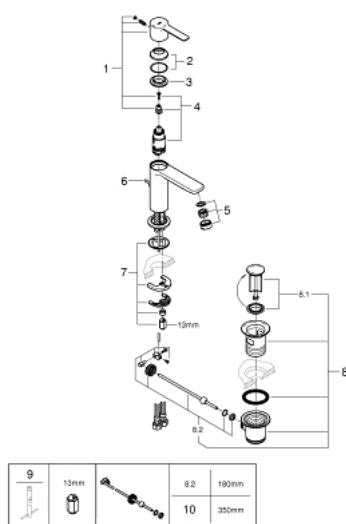

23 790 001 LINEARE СМЕСИТЕЛЬ ОДНОРЫЧАЖНЫЙ ДЛЯ РАКОВИНЫ DN 15 XS-SIZE

ОПИСАНИЕ ПРОДУКТА

- монтаж на одно отверстие
- металлический рычаг
- **GROHE SilkMove ES** Керамический картридж 28 мм с энергосберегающей функцией (поддержание температуры холодной воды при центральном положении рычага)
- с ограничителем температуры
- **GROHE StarLight** хромированное покрытие поверхности
- **GROHE EcoJoy SpeedClean** аэратор с ограничением расхода воды 5,7 л/мин
- **GROHE FastFixation Plus** Система монтажа
- сливной гарнитур 1 1/4"
- гибкая подводка

23 790 001 LINEARE СМЕСИТЕЛЬ ОДНОРЫЧАЖНЫЙ ДЛЯ РАКОВИНЫ DN 15 XS-SIZE

ЗАПАСНЫЕ ЧАСТИ

- 1: Рычаг (Order-nr. 46981000)
 - 2: Колпак (Order-nr. 46581000)
 - 3: Крепежное кольцо (Order-nr. 07419000)
 - 4: Картридж (Order-nr. 46580000)
 - 5: Аэратор (Order-nr. 48159000)
 - 6: Тяга (Order-nr. 46739000)
 - 7: Обратное резьбовое соединение (Order-nr. 46645000)
 - 8: Сливной гарнитур 1 1/4" (Order-nr. 28910000)
 - 8.1: Пробка (Order-nr. 07182000)
 - 8.2: Эксцентриковая тяга (Order-nr. 07052000)
 - 9: Монтажный ключ (Order-nr. 19017000)*
 - 10: Эксцентриковая тяга (Order-nr. 07341000)*
- * Optional accessories