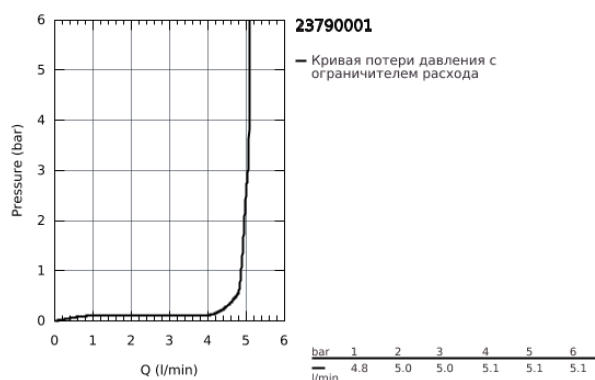

23 790 001 LINEARE СМЕСИТЕЛЬ ОДНОРЫЧАЖНЫЙ ДЛЯ РАКОВИНЫ DN 15 XS-SIZE

ОПИСАНИЕ ПРОДУКТА

- монтаж на одно отверстие
- металлический рычаг
- **GROHE SilkMove ES** Керамический картридж 28 мм с энергосберегающей функцией (поддержание температуры холодной воды при центральном положении рычага)
- с ограничителем температуры
- **GROHE StarLight** хромированное покрытие поверхности
- **GROHE EcoJoy SpeedClean** аэратор с ограничением расхода воды 5,7 л/мин
- **GROHE FastFixation Plus** Система монтажа
- сливной гарнитур 1 1/4"
- гибкая подводка

23 790 001 LINEARE СМЕСИТЕЛЬ ОДНОРЫЧАЖНЫЙ ДЛЯ РАКОВИНЫ DN 15 XS-SIZE

ЗАПАСНЫЕ ЧАСТИ

- 1: Рычаг (Order-nr. 46981000)
 - 2: Колпак (Order-nr. 46581000)
 - 3: Крепежное кольцо (Order-nr. 07419000)
 - 4: Картридж (Order-nr. 46580000)
 - 5: Аэратор (Order-nr. 48159000)
 - 6: Тяга (Order-nr. 46739000)
 - 7: Обратное резьбовое соединение (Order-nr. 46645000)
 - 8: Сливной гарнитур 1 1/4" (Order-nr. 28910000)
 - 8.1: Пробка (Order-nr. 07182000)
 - 8.2: Эксцентриковая тяга (Order-nr. 07052000)
 - 9: Монтажный ключ (Order-nr. 19017000)*
 - 10: Эксцентриковая тяга (Order-nr. 07341000)*
- * Optional accessories