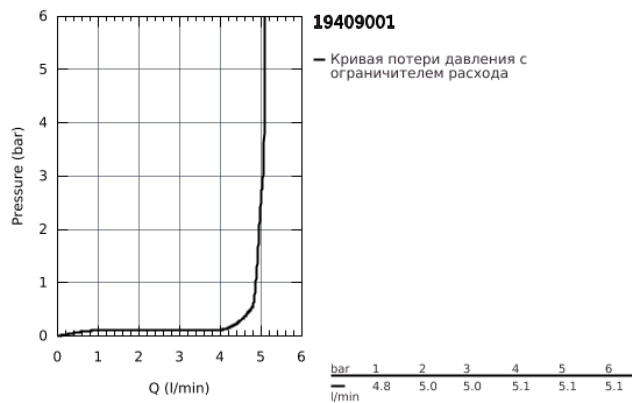

19 409 001 LINEARE СМЕСИТЕЛЬ ДЛЯ РАКОВИНЫ НА ДВА ОТВЕРСТИЯ M-SIZE

ОПИСАНИЕ ПРОДУКТА

- настенный монтаж
- комплект верхней монтажной части для
- 23 571 000
- без встраиваемого механизма
- металлический рычаг
- **GROHE StarLight** хромированное покрытие поверхности
- **GROHE EcoJoy** - 5,7 л/мин
- GROHE AquaGuide регулируемый аэратор
- размер по осям 110 мм
- вынос 149 мм
- минимальное давление 1,0 бар

19 409 001 LINEARE СМЕСИТЕЛЬ ДЛЯ РАКОВИНЫ НА ДВА ОТВЕРСТИЯ M-SIZE

19 409 001 **LINEARE СМЕСИТЕЛЬ ДЛЯ РАКОВИНЫ НА ДВА ОТВЕРСТИЯ**
M-SIZE

ЗАПАСНЫЕ ЧАСТИ

1: Рычаг (Order-nr. 46982000)

2: Регулятор струи (Order-nr. 46837000)