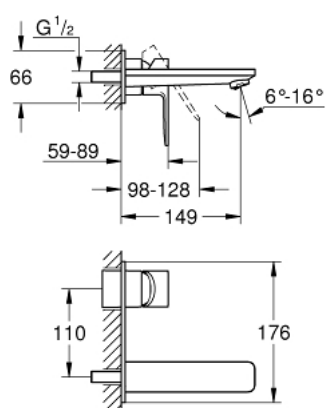

19 409 001 LINEARE СМЕСИТЕЛЬ ДЛЯ РАКОВИНЫ НА ДВА ОТВЕРСТИЯ M-SIZE

ОПИСАНИЕ ПРОДУКТА

- настенный монтаж
- комплект верхней монтажной части для
- 23 571 000
- без встраиваемого механизма
- металлический рычаг
- **GROHE StarLight** хромированное покрытие поверхности
- **GROHE EcoJoy** - 5,7 л/мин
- GROHE AquaGuide регулируемый аэратор
- размер по осям 110 мм
- вынос 149 мм
- минимальное давление 1,0 бар

19 409 001 LINEARE СМЕСИТЕЛЬ ДЛЯ РАКОВИНЫ НА ДВА ОТВЕРСТИЯ M-SIZE

19 409 001 **LINEARE СМЕСИТЕЛЬ ДЛЯ РАКОВИНЫ НА ДВА ОТВЕРСТИЯ**
M-SIZE

ЗАПАСНЫЕ ЧАСТИ

1: Рычаг (Order-nr. 46982000)

2: Регулятор струи (Order-nr. 46837000)