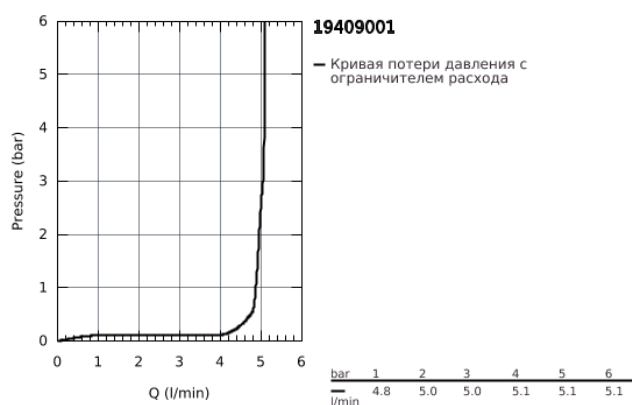

19 409 001 LINEARE СМЕСИТЕЛЬ ДЛЯ РАКОВИНЫ НА ДВА ОТВЕРСТИЯ M-SIZE

ОПИСАНИЕ ПРОДУКТА

- настенный монтаж
- комплект верхней монтажной части для
- 23 571 000
- без встраиваемого механизма
- металлический рычаг
- **GROHE StarLight** хромированное покрытие поверхности
- **GROHE EcoJoy** - 5,7 л/мин
- GROHE AquaGuide регулируемый аэратор
- размер по осям 110 мм
- вынос 149 мм
- минимальное давление 1,0 бар

19 409 001 LINEARE СМЕСИТЕЛЬ ДЛЯ РАКОВИНЫ НА ДВА ОТВЕРСТИЯ M-SIZE

19 409 001 **LINEARE СМЕСИТЕЛЬ ДЛЯ РАКОВИНЫ НА ДВА ОТВЕРСТИЯ**
M-SIZE

ЗАПАСНЫЕ ЧАСТИ

1: Рычаг (Order-nr. 46982000)

2: Регулятор струи (Order-nr. 46837000)