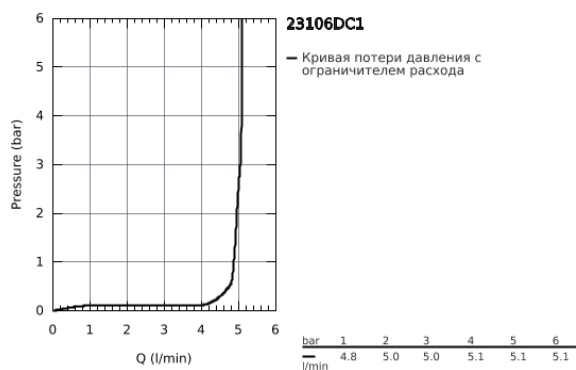

23 106 DC1 LINEARE СМЕСИТЕЛЬ ОДНОРЫЧАЖНЫЙ ДЛЯ РАКОВИНЫ DN 15 S-SIZE

ОПИСАНИЕ ПРОДУКТА

- монтаж на одно отверстие
- металлический рычаг
- **GROHE SilkMove** керамический картридж **28 мм**
- с ограничителем температуры
- **GROHE StarLight** покрытие поверхности
-
- **GROHE EcoJoy SpeedClean** аэратор с ограничением расхода воды 5,7 л/мин
- **GROHE FastFixation Plus** Система монтажа
- смеситель с гладким корпусом и нажимным сливным гарнитуром 1 1/4"
- гибкая подводка

23 106 DC1 LINEARE СМЕСИТЕЛЬ ОДНОРЫЧАЖНЫЙ ДЛЯ РАКОВИНЫ DN 15 S-SIZE

ЗАПАСНЫЕ ЧАСТИ

- 1: Рычаг (Order-nr. 46980DC0)
 - 2: Колпак (Order-nr. 46581DC0)
 - 3: Крепежное кольцо (Order-nr. 07419000)
 - 4: Картридж (Order-nr. 46580000)
 - 5: Аэратор (Order-nr. 48159DC0)
 - 6: Обратное резьбовое соединение (Order-nr. 46645000)
 - 7: Сливной нажимной гарнитур (Order-nr. 65807DC0)
 - 8: Монтажный ключ (Order-nr. 19017000)*
- * Optional accessories