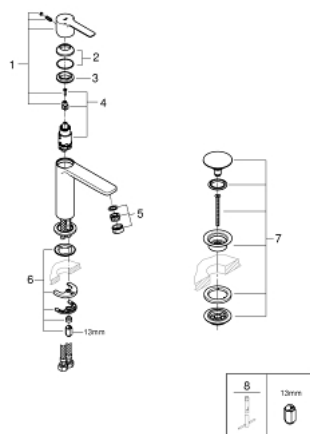

23 106 DC1 LINEARE СМЕСИТЕЛЬ ОДНОРЫЧАЖНЫЙ ДЛЯ РАКОВИНЫ DN 15 S-SIZE

ОПИСАНИЕ ПРОДУКТА

- монтаж на одно отверстие
- металлический рычаг
- **GROHE SilkMove** керамический картридж **28 мм**
- с ограничителем температуры
- **GROHE StarLight** покрытие поверхности
-
- **GROHE EcoJoy SpeedClean** аэратор с ограничением расхода воды 5,7 л/мин
- **GROHE FastFixation Plus** Система монтажа
- смеситель с гладким корпусом и нажимным сливным гарнитуром 1 1/4"
- гибкая подводка

23 106 DC1 LINEARE СМЕСИТЕЛЬ ОДНОРЫЧАЖНЫЙ ДЛЯ РАКОВИНЫ DN 15 S-SIZE

ЗАПАСНЫЕ ЧАСТИ

- 1: Рычаг (Order-nr. 46980DC0)
 - 2: Колпак (Order-nr. 46581DC0)
 - 3: Крепежное кольцо (Order-nr. 07419000)
 - 4: Картридж (Order-nr. 46580000)
 - 5: Аэратор (Order-nr. 48159DC0)
 - 6: Обратное резьбовое соединение (Order-nr. 46645000)
 - 7: Сливной нажимной гарнитур (Order-nr. 65807DC0)
 - 8: Монтажный ключ (Order-nr. 19017000)*
- * Optional accessories