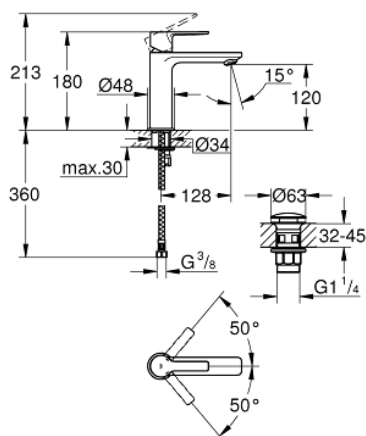

23 106 DC1 LINEARE СМЕСИТЕЛЬ ОДНОРЫЧАЖНЫЙ ДЛЯ РАКОВИНЫ DN 15 S-SIZE

ОПИСАНИЕ ПРОДУКТА

- монтаж на одно отверстие
- металлический рычаг
- **GROHE SilkMove** керамический картридж **28 мм**
- с ограничителем температуры
- **GROHE StarLight** покрытие поверхности
-
- **GROHE EcoJoy SpeedClean** аэратор с ограничением расхода воды 5,7 л/мин
- **GROHE FastFixation Plus** Система монтажа
- смеситель с гладким корпусом и нажимным сливным гарнитуром 1 1/4"
- гибкая подводка

23 106 DC1 LINEARE СМЕСИТЕЛЬ ОДНОРЫЧАЖНЫЙ ДЛЯ РАКОВИНЫ DN 15 S-SIZE

ЗАПАСНЫЕ ЧАСТИ

- 1: Рычаг (Order-nr. 46980DC0)
 - 2: Колпак (Order-nr. 46581DC0)
 - 3: Крепежное кольцо (Order-nr. 07419000)
 - 4: Картридж (Order-nr. 46580000)
 - 5: Аэратор (Order-nr. 48159DC0)
 - 6: Обратное резьбовое соединение (Order-nr. 46645000)
 - 7: Сливной нажимной гарнитур (Order-nr. 65807DC0)
 - 8: Монтажный ключ (Order-nr. 19017000)*
- * Optional accessories