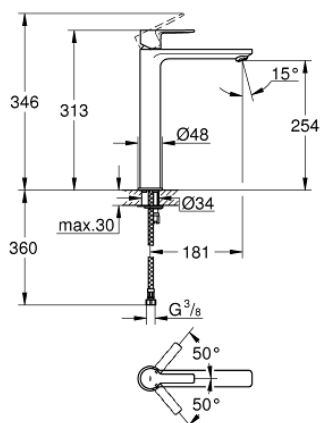

23 405 001 LINEARE СМЕСИТЕЛЬ ОДНОРЫЧАЖНЫЙ ДЛЯ РАКОВИНЫ DN 15 XL-SIZE

ОПИСАНИЕ ПРОДУКТА

- монтаж на одно отверстие
- металлический рычаг
- для отдельностоящих раковин
- GROHE SilkMove керамический картридж 28 мм
- с ограничителем температуры
- GROHE StarLight хромированное покрытие поверхности
- GROHE EcoJoy SpeedClean аэратор с ограничением расхода воды 5,7 л/мин
- GROHE FastFixation Plus Монтажная система
- без донного клапана
- гибкая подводка
- минимальное давление 1,0 бар

23 405 001 LINEARE СМЕСИТЕЛЬ ОДНОРЫЧАЖНЫЙ ДЛЯ РАКОВИНЫ DN 15 XL-SIZE

ЗАПАСНЫЕ ЧАСТИ

- 1: Рычаг (Order-nr. 46980000)
- 2: Колпак (Order-nr. 46581000)
- 3: Крепежное кольцо (Order-nr. 07419000)
- 4: Картридж (Order-nr. 46580000)
- 5: Аэратор (Order-nr. 48159000)
- 6: Обратное резьбовое соединение (Order-nr. 46645000)
- 7: Монтажный ключ (Order-nr. 19017000)*