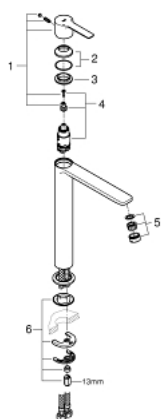

23 405 001 LINEARE СМЕСИТЕЛЬ ОДНОРЫЧАЖНЫЙ ДЛЯ РАКОВИНЫ DN 15 XL-SIZE

ОПИСАНИЕ ПРОДУКТА

- монтаж на одно отверстие
- металлический рычаг
- для отдельностоящих раковин
- GROHE SilkMove керамический картридж 28 мм
- с ограничителем температуры
- GROHE StarLight хромированное покрытие поверхности
- GROHE EcoJoy SpeedClean аэратор с ограничением расхода воды 5,7 л/мин
- GROHE FastFixation Plus Монтажная система
- без донного клапана
- гибкая подводка
- минимальное давление 1,0 бар

23 405 001 LINEARE СМЕСИТЕЛЬ ОДНОРЫЧАЖНЫЙ ДЛЯ РАКОВИНЫ DN 15 XL-SIZE

ЗАПАСНЫЕ ЧАСТИ

- 1: Рычаг (Order-nr. 46980000)
- 2: Колпак (Order-nr. 46581000)
- 3: Крепежное кольцо (Order-nr. 07419000)
- 4: Картридж (Order-nr. 46580000)
- 5: Аэратор (Order-nr. 48159000)
- 6: Обратное резьбовое соединение (Order-nr. 46645000)
- 7: Монтажный ключ (Order-nr. 19017000)*