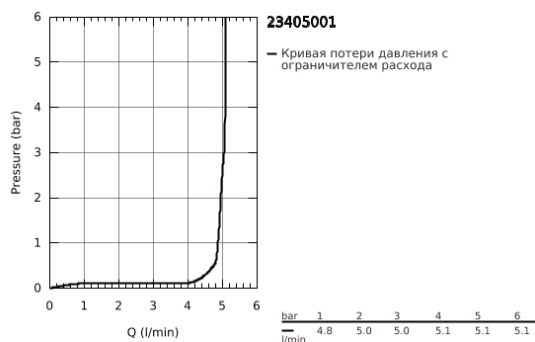

23 405 001 LINEARE СМЕСИТЕЛЬ ОДНОРЫЧАЖНЫЙ ДЛЯ РАКОВИНЫ DN 15 XL-SIZE

ОПИСАНИЕ ПРОДУКТА

- монтаж на одно отверстие
- металлический рычаг
- для отдельностоящих раковин
- GROHE SilkMove керамический картридж 28 мм
- с ограничителем температуры
- GROHE StarLight хромированное покрытие поверхности
- GROHE EcoJoy SpeedClean аэратор с ограничением расхода воды 5,7 л/мин
- GROHE FastFixation Plus Монтажная система
- без донного клапана
- гибкая подводка
- минимальное давление 1,0 бар

23 405 001 LINEARE СМЕСИТЕЛЬ ОДНОРЫЧАЖНЫЙ ДЛЯ РАКОВИНЫ DN 15 XL-SIZE

ЗАПАСНЫЕ ЧАСТИ

- 1: Рычаг (Order-nr. 46980000)
- 2: Колпак (Order-nr. 46581000)
- 3: Крепежное кольцо (Order-nr. 07419000)
- 4: Картридж (Order-nr. 46580000)
- 5: Аэратор (Order-nr. 48159000)
- 6: Обратное резьбовое соединение (Order-nr. 46645000)
- 7: Монтажный ключ (Order-nr. 19017000)*