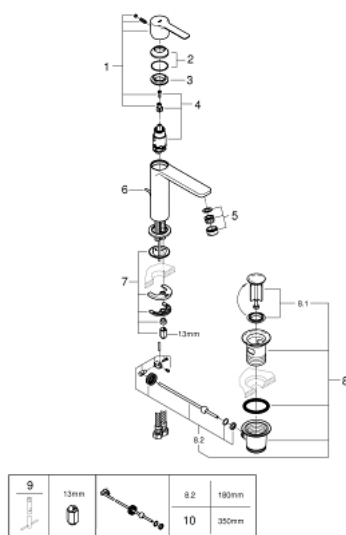

## 32 114 001 LINEARE СМЕСИТЕЛЬ ОДНОРЫЧАЖНЫЙ ДЛЯ РАКОВИНЫ DN 15 S-SIZE

### ОПИСАНИЕ ПРОДУКТА

- монтаж на одно отверстие
- металлический рычаг
- **GROHE SilkMove** керамический картридж **28 мм**
- с ограничителем температуры
- **GROHE StarLight** хромированное покрытие поверхности
- 
- **GROHE EcoJoy SpeedClean** аэратор с ограничением расхода воды 5,7 л/мин
- **GROHE FastFixation Plus** Система монтажа
- сливной гарнитур 1 1/4"
- гибкая подводка

### ЗАПАСНЫЕ ЧАСТИ

- 1: Рычаг (Order-nr. 46980000)
  - 2: Колпак (Order-nr. 46581000)
  - 3: Крепежное кольцо (Order-nr. 07419000)
  - 4: Картридж (Order-nr. 46580000)
  - 5: Аэратор (Order-nr. 48159000)
  - 6: Тяга (Order-nr. 46739000)
  - 7: Обратное резьбовое соединение (Order-nr. 46645000)
  - 8: Сливной гарнитур 1 1/4" (Order-nr. 28910000)
  - 8.1: Пробка (Order-nr. 07182000)
  - 8.2: Эксцентриковая тяга (Order-nr. 07052000)
  - 9: Монтажный ключ (Order-nr. 19017000)\*
  - 10: Эксцентриковая тяга (Order-nr. 07341000)\*
- \* Optional accessories