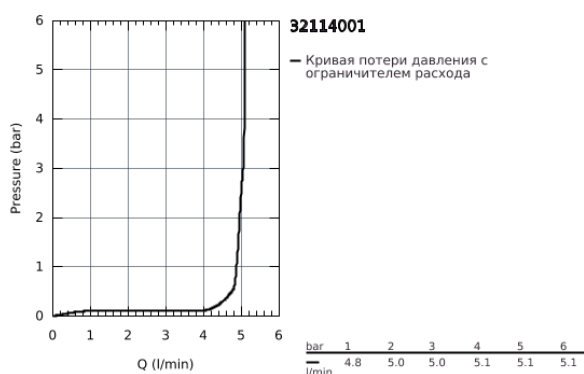

## 32 114 001 LINEARE СМЕСИТЕЛЬ ОДНОРЫЧАЖНЫЙ ДЛЯ РАКОВИНЫ DN 15 S-SIZE