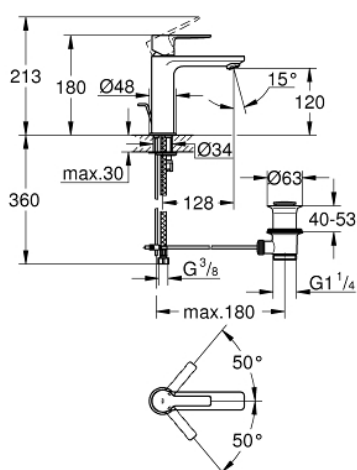

## 32 114 001 LINEARE СМЕСИТЕЛЬ ОДНОРЫЧАЖНЫЙ ДЛЯ РАКОВИНЫ DN 15 S-SIZE

### ОПИСАНИЕ ПРОДУКТА

- монтаж на одно отверстие
- металлический рычаг
- **GROHE SilkMove** керамический картридж **28 мм**
- с ограничителем температуры
- **GROHE StarLight** хромированное покрытие поверхности
- 
- **GROHE EcoJoy SpeedClean** аэратор с ограничением расхода воды 5,7 л/мин
- **GROHE FastFixation Plus** Система монтажа
- сливной гарнитур 1 1/4"
- гибкая подводка

### ЗАПАСНЫЕ ЧАСТИ

- 1: Рычаг (Order-nr. 46980000)
  - 2: Колпак (Order-nr. 46581000)
  - 3: Крепежное кольцо (Order-nr. 07419000)
  - 4: Картридж (Order-nr. 46580000)
  - 5: Аэратор (Order-nr. 48159000)
  - 6: Тяга (Order-nr. 46739000)
  - 7: Обратное резьбовое соединение (Order-nr. 46645000)
  - 8: Сливной гарнитур 1 1/4" (Order-nr. 28910000)
  - 8.1: Пробка (Order-nr. 07182000)
  - 8.2: Эксцентриковая тяга (Order-nr. 07052000)
  - 9: Монтажный ключ (Order-nr. 19017000)\*
  - 10: Эксцентриковая тяга (Order-nr. 07341000)\*
- \* Optional accessories