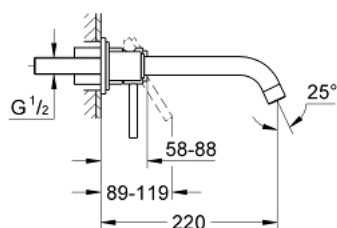

## 19 918 000 ATRIO 7° СМЕСИТЕЛЬ ДЛЯ РАКОВИНЫ НА ДВА ОТВЕРСТИЯ M-SIZE

### ОПИСАНИЕ ПРОДУКТА

- настенный монтаж
- без встраиваемого механизма
- комплект верхней монтажной части для
- 23 571 000
- отдельные отражатели Ø 70 мм
- **GROHE StarLight** хромированное покрытие поверхности
- размер по осям 110 мм
- вынос 220 мм
- минимальное давление 1,0 бар

19 918 000 **ATRIO 7° СМЕСИТЕЛЬ ДЛЯ РАКОВИНЫ НА ДВА ОТВЕРСТИЯ**  
**M-SIZE**

**ЗАПАСНЫЕ ЧАСТИ**

1: Рычаг (Order-nr. 46635000)

2: Аэратор (Order-nr. 06574000)

3: Удлинение (Order-nr. 46943000)\*

\* Optional accessories