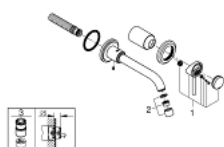

## 19 918 000 ATRIO 7° СМЕСИТЕЛЬ ДЛЯ РАКОВИНЫ НА ДВА ОТВЕРСТИЯ M-SIZE

### ОПИСАНИЕ ПРОДУКТА

- настенный монтаж
- без встраиваемого механизма
- комплект верхней монтажной части для
- 23 571 000
- отдельные отражатели Ø 70 мм
- **GROHE StarLight** хромированное покрытие поверхности
- размер по осям 110 мм
- вынос 220 мм
- минимальное давление 1,0 бар

19 918 000 **ATRIO 7° СМЕСИТЕЛЬ ДЛЯ РАКОВИНЫ НА ДВА ОТВЕРСТИЯ**  
**M-SIZE**

**ЗАПАСНЫЕ ЧАСТИ**

1: Рычаг (Order-nr. 46635000)

2: Аэратор (Order-nr. 06574000)

3: Удлинение (Order-nr. 46943000)\*

\* Optional accessories