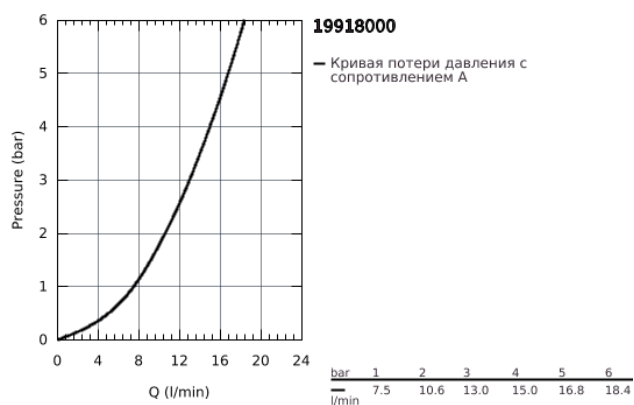

## 19 918 000 ATRIO 7° СМЕСИТЕЛЬ ДЛЯ РАКОВИНЫ НА ДВА ОТВЕРСТИЯ M-SIZE

### ОПИСАНИЕ ПРОДУКТА

- настенный монтаж
- без встраиваемого механизма
- комплект верхней монтажной части для
- 23 571 000
- отдельные отражатели Ø 70 мм
- **GROHE StarLight** хромированное покрытие поверхности
- размер по осям 110 мм
- вынос 220 мм
- минимальное давление 1,0 бар