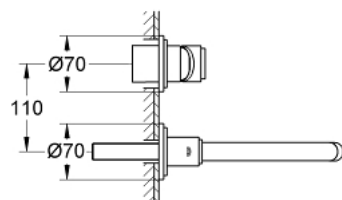

## 19 918 000 ATRIO 7° СМЕСИТЕЛЬ ДЛЯ РАКОВИНЫ НА ДВА ОТВЕРСТИЯ M-SIZE

### ОПИСАНИЕ ПРОДУКТА

- настенный монтаж
- без встраиваемого механизма
- комплект верхней монтажной части для
- 23 571 000
- отдельные отражатели Ø 70 мм
- **GROHE StarLight** хромированное покрытие поверхности
- размер по осям 110 мм
- вынос 220 мм
- минимальное давление 1,0 бар

19 918 000 **ATRIO 7° СМЕСИТЕЛЬ ДЛЯ РАКОВИНЫ НА ДВА ОТВЕРСТИЯ**  
**M-SIZE**

**ЗАПАСНЫЕ ЧАСТИ**

1: Рычаг (Order-nr. 46635000)

2: Аэратор (Order-nr. 06574000)

3: Удлинение (Order-nr. 46943000)\*

\* Optional accessories