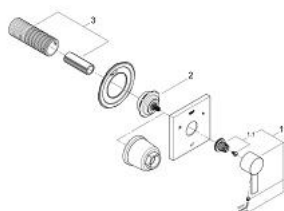

19 590 000 ALLURE <P>ПЕРЕКЛЮЧАТЕЛЬ НА 3 ПОЛОЖЕНИЯ</P>

ОПИСАНИЕ ПРОДУКТА

- комплект верхней монтажной части для
- 29 033
- без встраиваемого механизма
- завинчивающаяся розетка
- плавная регулировка глубины монтажа
- 66 - 113 мм
- использовать только с встраиваемым механизмом
- **GROHE StarLight** хромированное покрытие поверхности

19 590 000 **ALLURE <P>ПЕРЕКЛЮЧАТЕЛЬ НА 3 ПОЛОЖЕНИЯ</P>**

ЗАПАСНЫЕ ЧАСТИ

- 1: Рычаг (Order-nr. 48043000)
- 1.1: Крепление рукоятки (Order-nr. 45186000)
- 2: Удлинение шпинделя (Order-nr. 48064000)
- 3: Удлинение (Order-nr. 45439000)