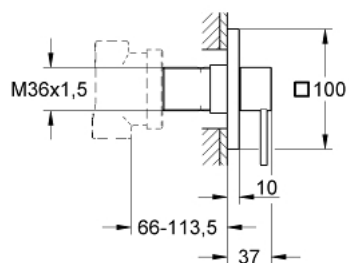

19 590 000 ALLURE <P>ПЕРЕКЛЮЧАТЕЛЬ НА 3 ПОЛОЖЕНИЯ</P>

ОПИСАНИЕ ПРОДУКТА

- комплект верхней монтажной части для
- 29 033
- без встраиваемого механизма
- завинчивающаяся розетка
- плавная регулировка глубины монтажа
- 66 - 113 мм
- использовать только с встраиваемым механизмом
- **GROHE StarLight** хромированное покрытие поверхности

19 590 000 **ALLURE <P>ПЕРЕКЛЮЧАТЕЛЬ НА 3 ПОЛОЖЕНИЯ</P>**

ЗАПАСНЫЕ ЧАСТИ

- 1: Рычаг (Order-nr. 48043000)
- 1.1: Крепление рукоятки (Order-nr. 45186000)
- 2: Удлинение шпинделя (Order-nr. 48064000)
- 3: Удлинение (Order-nr. 45439000)