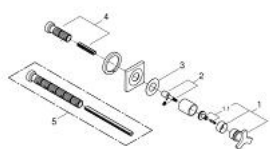

### ОПИСАНИЕ ПРОДУКТА

- комплект верхней монтажной части для
- 35 028 000 (встраиваемый вентиль на один выход для модульной установки системы Grohtherm Custom Shower)
- для встраиваемых вентилей, 1/2", 3/4", 1"
- плавная регулировка глубины монтажа
- 20-80 мм
- розетка с уплотнителем, завинчивающаяся
- без встраиваемого механизма
- **GROHE StarLight** хромированное покрытие поверхности

### ЗАПАСНЫЕ ЧАСТИ

- 1: Рычаг (Order-nr. 46611000)
- 1.1: Крепление рукоятки (Order-nr. 45605000)
- 2: Удлинение шпинделя (Order-nr. 45607000)
- 3: Накладное кольцо (Order-nr. 48046000)
- 4: Удлинительный набор, 80 мм (Order-nr. 45202000)
- 5: Удлинение (Order-nr. 45203000)\*