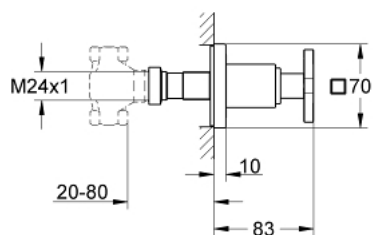

### ОПИСАНИЕ ПРОДУКТА

- комплект верхней монтажной части для
- 35 028 000 (встраиваемый вентиль на один выход для модульной установки системы Grohtherm Custom Shower)
- для встраиваемых вентилей, 1/2", 3/4", 1"
- плавная регулировка глубины монтажа
- 20-80 мм
- розетка с уплотнителем, завинчивающаяся
- без встраиваемого механизма
- **GROHE StarLight** хромированное покрытие поверхности

### ЗАПАСНЫЕ ЧАСТИ

- 1: Рычаг (Order-nr. 46611000)
- 1.1: Крепление рукоятки (Order-nr. 45605000)
- 2: Удлинение шпинделя (Order-nr. 45607000)
- 3: Накладное кольцо (Order-nr. 48046000)
- 4: Удлинительный набор, 80 мм (Order-nr. 45202000)
- 5: Удлинение (Order-nr. 45203000)\*