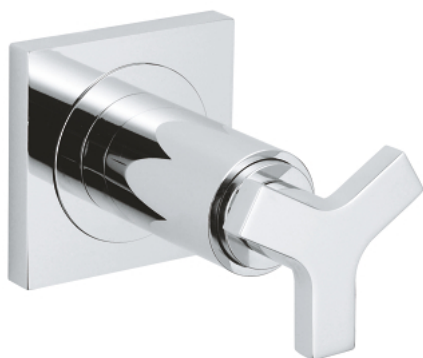

## 19 334 000 ALLURE НАКЛАДНАЯ ПАНЕЛЬ СКРЫТОЙ ВЕНТИЛЬНОЙ ГОЛОВКИ

### ОПИСАНИЕ ПРОДУКТА

- комплект верхней монтажной части для
- 35 028 000 (встраиваемый вентиль на один выход для модульной установки системы Grohtherm Custom Shower)
- для встраиваемых вентилей, 1/2", 3/4", 1"
- плавная регулировка глубины монтажа
- 20-80 мм
- розетка с уплотнителем, завинчивающаяся
- без встраиваемого механизма
- **GROHE StarLight** хромированное покрытие поверхности