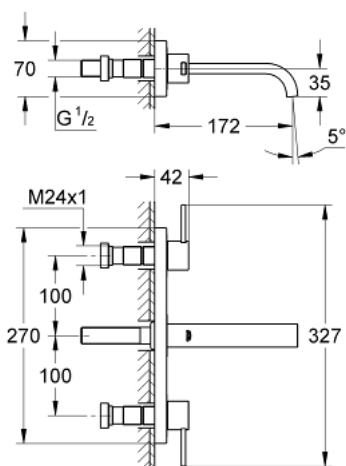

20 189 000 ALLURE СМЕСИТЕЛЬ ДЛЯ РАКОВИНЫ НА ТРИ ОТВЕРСТИЯ, DN 15 S-SIZE

ОПИСАНИЕ ПРОДУКТА

- настенный монтаж
- без встраиваемого механизма
- комплект верхней монтажной части для 29 025 002
- с длинными ручьяками
- с металлической платой
- керамические вентили для горячей и холодной воды, 1/2" - ход 90°
- GROHE StarLight хромированное покрытие поверхности
- ограничитель расхода 8 л/мин
- излив с аэратором
- размер по осям 200 мм
- вынос 172 мм

20 189 000 **ALLURE СМЕСИТЕЛЬ ДЛЯ РАКОВИНЫ НА ТРИ
ОТВЕРСТИЯ, DN 15
S-SIZE**

ЗАПАСНЫЕ ЧАСТИ

- 1: Рычаг (Order-nr. 48043000)
- 1.1: Крепление рукоятки (Order-nr. 45186000)
- 2: Удлинение шпинделя (Order-nr. 48044000)
- 3: Накладное кольцо (Order-nr. 48046000)
- 4: Удлинительный набор, 80 мм (Order-nr. 45202000)
- 5: Аэратор (Order-nr. 13220000)
- 6: Ограничитель потока (Order-nr. 46324000)