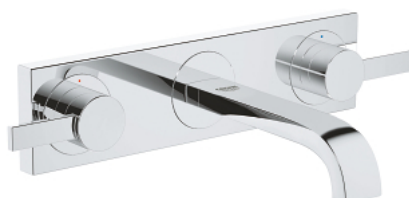

20 189 000 ALLURE СМЕСИТЕЛЬ ДЛЯ РАКОВИНЫ НА ТРИ ОТВЕРСТИЯ, DN 15 S-SIZE

ОПИСАНИЕ ПРОДУКТА

- настенный монтаж
- без встраиваемого механизма
- комплект верхней монтажной части для 29 025 002
- с длинными ручьяками
- с металлической платой
- керамические вентили для горячей и холодной воды, 1/2" - ход 90°
- GROHE StarLight хромированное покрытие поверхности
- ограничитель расхода 8 л/мин
- излив с аэратором
- размер по осям 200 мм
- вынос 172 мм

20 189 000 **ALLURE СМЕСИТЕЛЬ ДЛЯ РАКОВИНЫ НА ТРИ
ОТВЕРСТИЯ, DN 15
S-SIZE**

ЗАПАСНЫЕ ЧАСТИ

- 1: Рычаг (Order-nr. 48043000)
- 1.1: Крепление рукоятки (Order-nr. 45186000)
- 2: Удлинение шпинделя (Order-nr. 48044000)
- 3: Накладное кольцо (Order-nr. 48046000)
- 4: Удлинительный набор, 80 мм (Order-nr. 45202000)
- 5: Аэратор (Order-nr. 13220000)
- 6: Ограничитель потока (Order-nr. 46324000)