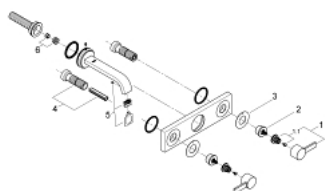

20 189 000 ALLURE СМЕСИТЕЛЬ ДЛЯ РАКОВИНЫ НА ТРИ ОТВЕРСТИЯ, DN 15 S-SIZE

ОПИСАНИЕ ПРОДУКТА

- настенный монтаж
- без встраиваемого механизма
- комплект верхней монтажной части для 29 025 002
- с длинными ручьяками
- с металлической платой
- керамические вентили для горячей и холодной воды, 1/2" - ход 90°
- GROHE StarLight хромированное покрытие поверхности
- ограничитель расхода 8 л/мин
- излив с аэратором
- размер по осям 200 мм
- вынос 172 мм

20 189 000 **ALLURE СМЕСИТЕЛЬ ДЛЯ РАКОВИНЫ НА ТРИ
ОТВЕРСТИЯ, DN 15
S-SIZE**

ЗАПАСНЫЕ ЧАСТИ

- 1: Рычаг (Order-nr. 48043000)
- 1.1: Крепление рукоятки (Order-nr. 45186000)
- 2: Удлинение шпинделя (Order-nr. 48044000)
- 3: Накладное кольцо (Order-nr. 48046000)
- 4: Удлинительный набор, 80 мм (Order-nr. 45202000)
- 5: Аэратор (Order-nr. 13220000)
- 6: Ограничитель потока (Order-nr. 46324000)