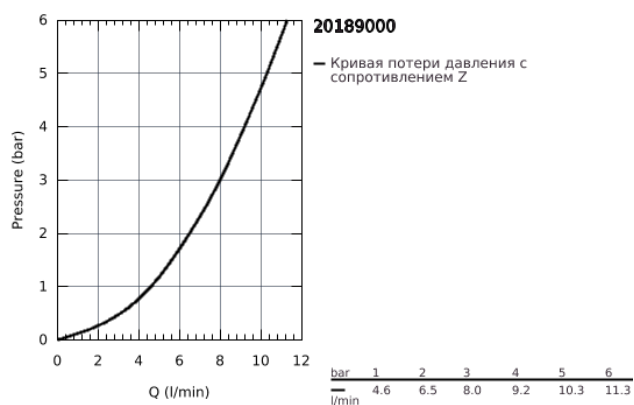

20 189 000 ALLURE СМЕСИТЕЛЬ ДЛЯ РАКОВИНЫ НА ТРИ ОТВЕРСТИЯ, DN 15 S-SIZE

ОПИСАНИЕ ПРОДУКТА

- настенный монтаж
- без встраиваемого механизма
- комплект верхней монтажной части для 29 025 002
- с длинными ручьяками
- с металлической платой
- керамические вентили для горячей и холодной воды, 1/2" - ход 90°
- GROHE StarLight хромированное покрытие поверхности
- ограничитель расхода 8 л/мин
- излив с аэратором
- размер по осям 200 мм
- вынос 172 мм

20 189 000 **ALLURE СМЕСИТЕЛЬ ДЛЯ РАКОВИНЫ НА ТРИ
ОТВЕРСТИЯ, DN 15
S-SIZE**

ЗАПАСНЫЕ ЧАСТИ

- 1: Рычаг (Order-nr. 48043000)
- 1.1: Крепление рукоятки (Order-nr. 45186000)
- 2: Удлинение шпинделя (Order-nr. 48044000)
- 3: Накладное кольцо (Order-nr. 48046000)
- 4: Удлинительный набор, 80 мм (Order-nr. 45202000)
- 5: Аэратор (Order-nr. 13220000)
- 6: Ограничитель потока (Order-nr. 46324000)