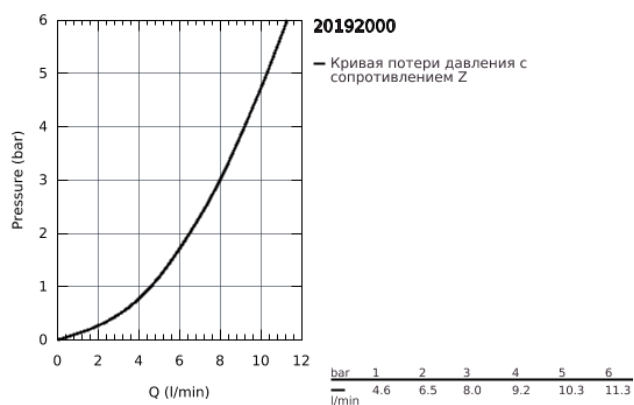

ОПИСАНИЕ ПРОДУКТА

- настенный монтаж
- без встраиваемого механизма
- комплект верхней монтажной части для
- 32 706 000
- с металлической платой
- керамические вентили 1/2" - 180°
- **GROHE StarLight** хромированное покрытие поверхности
- ограничитель расхода 8 л/мин
- излив с аэратором
- размер по осям 200 мм
- вынос 220 мм