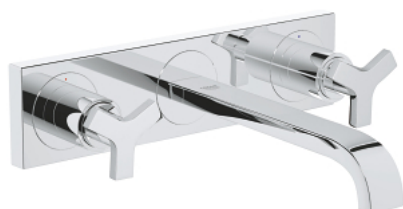

## 20 192 000 ALLURE СМЕСИТЕЛЬ ДЛЯ РАКОВИНЫ НА ТРИ ОТВЕРСТИЯ, DN 15 M-SIZE

### ОПИСАНИЕ ПРОДУКТА

- настенный монтаж
- без встраиваемого механизма
- комплект верхней монтажной части для
- 32 706 000
- с металлической платой
- керамические вентили 1/2" - 180°
- **GROHE StarLight** хромированное покрытие поверхности
- ограничитель расхода 8 л/мин
- излив с аэратором
- размер по осям 200 мм
- вынос 220 мм

20 192 000 **ALLURE СМЕСИТЕЛЬ ДЛЯ РАКОВИНЫ НА ТРИ  
ОТВЕРСТИЯ, DN 15  
M-SIZE**

**ЗАПАСНЫЕ ЧАСТИ**

- 1: Рычаг (Order-nr. 46611000)
- 1.1: Крепление рукоятки (Order-nr. 45605000)
- 2: Удлинение шпинделя (Order-nr. 45607000)
- 3: Накладное кольцо (Order-nr. 48046000)
- 4: Удлинительный набор, 80 мм (Order-nr. 45202000)
- 5: Аэратор (Order-nr. 13220000)
- 6: Ограничитель потока (Order-nr. 46324000)