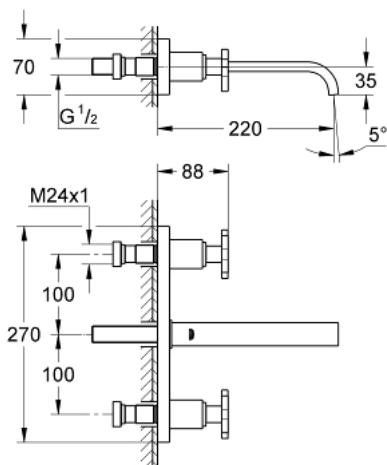

## 20 192 000 ALLURE СМЕСИТЕЛЬ ДЛЯ РАКОВИНЫ НА ТРИ ОТВЕРСТИЯ, DN 15 M-SIZE

### ОПИСАНИЕ ПРОДУКТА

- настенный монтаж
- без встраиваемого механизма
- комплект верхней монтажной части для
- 32 706 000
- с металлической платой
- керамические вентили 1/2" - 180°
- **GROHE StarLight** хромированное покрытие поверхности
- ограничитель расхода 8 л/мин
- излив с аэратором
- размер по осям 200 мм
- вынос 220 мм

20 192 000 **ALLURE СМЕСИТЕЛЬ ДЛЯ РАКОВИНЫ НА ТРИ  
ОТВЕРСТИЯ, DN 15  
M-SIZE**

**ЗАПАСНЫЕ ЧАСТИ**

- 1: Рычаг (Order-nr. 46611000)
- 1.1: Крепление рукоятки (Order-nr. 45605000)
- 2: Удлинение шпинделя (Order-nr. 45607000)
- 3: Накладное кольцо (Order-nr. 48046000)
- 4: Удлинительный набор, 80 мм (Order-nr. 45202000)
- 5: Аэратор (Order-nr. 13220000)
- 6: Ограничитель потока (Order-nr. 46324000)