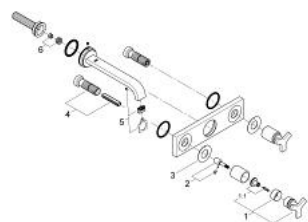

## 20 192 000 ALLURE СМЕСИТЕЛЬ ДЛЯ РАКОВИНЫ НА ТРИ ОТВЕРСТИЯ, DN 15 M-SIZE

### ОПИСАНИЕ ПРОДУКТА

- настенный монтаж
- без встраиваемого механизма
- комплект верхней монтажной части для
- 32 706 000
- с металлической платой
- керамические вентили 1/2" - 180°
- **GROHE StarLight** хромированное покрытие поверхности
- ограничитель расхода 8 л/мин
- излив с аэратором
- размер по осям 200 мм
- вынос 220 мм

20 192 000 **ALLURE СМЕСИТЕЛЬ ДЛЯ РАКОВИНЫ НА ТРИ  
ОТВЕРСТИЯ, DN 15  
M-SIZE**

**ЗАПАСНЫЕ ЧАСТИ**

- 1: Рычаг (Order-nr. 46611000)
- 1.1: Крепление рукоятки (Order-nr. 45605000)
- 2: Удлинение шпинделя (Order-nr. 45607000)
- 3: Накладное кольцо (Order-nr. 48046000)
- 4: Удлинительный набор, 80 мм (Order-nr. 45202000)
- 5: Аэратор (Order-nr. 13220000)
- 6: Ограничитель потока (Order-nr. 46324000)