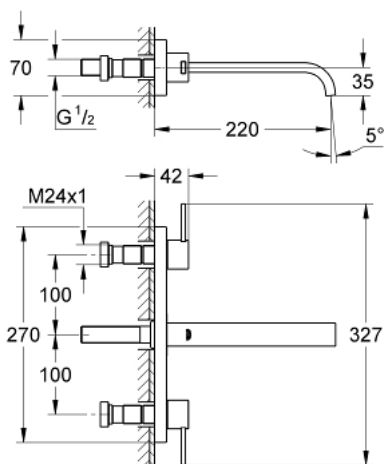

20 193 000 ALLURE СМЕСИТЕЛЬ ДЛЯ РАКОВИНЫ НА ТРИ ОТВЕРСТИЯ, DN 15 M-SIZE

ОПИСАНИЕ ПРОДУКТА

- настенный монтаж
- без встраиваемого механизма
- комплект верхней монтажной части для 29 025 002
- с металлической платой
- керамические вентили для горячей и холодной воды, 1/2" - ход 90°;
- **GROHE StarLight** хромированное покрытие поверхности
- ограничитель расхода 8 л/мин
- излив с аэратором
- размер по осям 200 мм
- вынос 220 мм

20 193 000 **ALLURE СМЕСИТЕЛЬ ДЛЯ РАКОВИНЫ НА ТРИ
ОТВЕРСТИЯ, DN 15
M-SIZE**

ЗАПАСНЫЕ ЧАСТИ

- 1: Рычаг (Order-nr. 48043000)
- 1.1: Крепление рукоятки (Order-nr. 45186000)
- 2: Удлинение шпинделя (Order-nr. 48044000)
- 3: Накладное кольцо (Order-nr. 48046000)
- 4: Удлинительный набор, 80 мм (Order-nr. 45202000)
- 5: Аэратор (Order-nr. 13220000)
- 6: Ограничитель потока (Order-nr. 46324000)