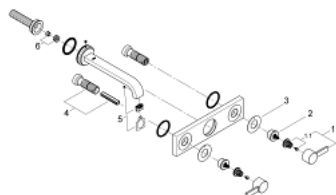

20 193 000 ALLURE СМЕСИТЕЛЬ ДЛЯ РАКОВИНЫ НА ТРИ ОТВЕРСТИЯ, DN 15 M-SIZE

ОПИСАНИЕ ПРОДУКТА

- настенный монтаж
- без встраиваемого механизма
- комплект верхней монтажной части для 29 025 002
- с металлической платой
- керамические вентили для горячей и холодной воды, 1/2" - ход 90°;
- **GROHE StarLight** хромированное покрытие поверхности
- ограничитель расхода 8 л/мин
- излив с аэратором
- размер по осям 200 мм
- вынос 220 мм

20 193 000 **ALLURE СМЕСИТЕЛЬ ДЛЯ РАКОВИНЫ НА ТРИ
ОТВЕРСТИЯ, DN 15
M-SIZE**

ЗАПАСНЫЕ ЧАСТИ

- 1: Рычаг (Order-nr. 48043000)
- 1.1: Крепление рукоятки (Order-nr. 45186000)
- 2: Удлинение шпинделя (Order-nr. 48044000)
- 3: Накладное кольцо (Order-nr. 48046000)
- 4: Удлинительный набор, 80 мм (Order-nr. 45202000)
- 5: Аэратор (Order-nr. 13220000)
- 6: Ограничитель потока (Order-nr. 46324000)