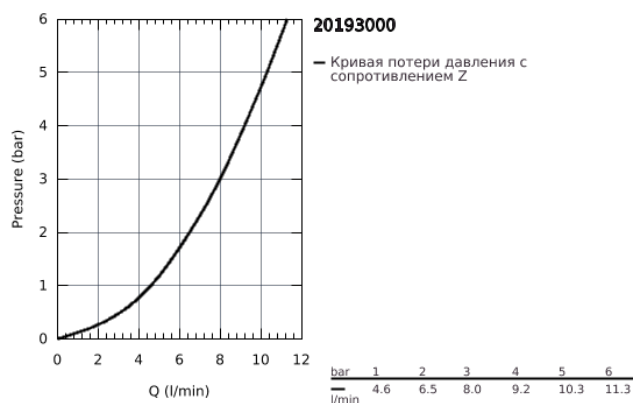

20 193 000 ALLURE СМЕСИТЕЛЬ ДЛЯ РАКОВИНЫ НА ТРИ ОТВЕРСТИЯ, DN 15 M-SIZE

ОПИСАНИЕ ПРОДУКТА

- настенный монтаж
- без встраиваемого механизма
- комплект верхней монтажной части для 29 025 002
- с металлической платой
- керамические вентили для горячей и холодной воды, 1/2" - ход 90°;
- **GROHE StarLight** хромированное покрытие поверхности
- ограничитель расхода 8 л/мин
- излив с аэратором
- размер по осям 200 мм
- вынос 220 мм

20 193 000 **ALLURE СМЕСИТЕЛЬ ДЛЯ РАКОВИНЫ НА ТРИ
ОТВЕРСТИЯ, DN 15
M-SIZE**

ЗАПАСНЫЕ ЧАСТИ

- 1: Рычаг (Order-nr. 48043000)
- 1.1: Крепление рукоятки (Order-nr. 45186000)
- 2: Удлинение шпинделя (Order-nr. 48044000)
- 3: Накладное кольцо (Order-nr. 48046000)
- 4: Удлинительный набор, 80 мм (Order-nr. 45202000)
- 5: Аэратор (Order-nr. 13220000)
- 6: Ограничитель потока (Order-nr. 46324000)