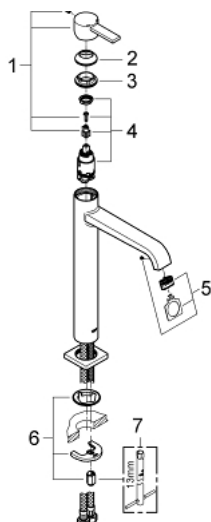

23 403 000 ALLURE СМЕСИТЕЛЬ ОДНОРЫЧАЖНЫЙ ДЛЯ РАКОВИНЫ DN 15 XL-SIZE

ОПИСАНИЕ ПРОДУКТА

- монтаж на одно отверстие
- металлический рычаг
- для отдельностоящих раковин
- GROHE SilkMove керамический картридж 28 мм
- GROHE StarLight хромированное покрытие поверхности
- GROHE EcoJoy ограничитель расхода воды 6,0 л/мин
- GROHE FastFixation Plus Система монтажа
- без донного клапана
- вынос 180 мм
- гибкая подводка
- ограничитель температуры
- минимальное давление 1,0 бар

23 403 000 ALLURE СМЕСИТЕЛЬ ОДНОРЫЧАЖНЫЙ ДЛЯ РАКОВИНЫ DN 15 XL-SIZE

ЗАПАСНЫЕ ЧАСТИ

- 1: Рычаг (Order-nr. 46610000)
- 2: Колпак (Order-nr. 46581000)
- 3: Крепежное кольцо (Order-nr. 07419000)
- 4: Картридж (Order-nr. 46580000)
- 5: Аэратор (Order-nr. 13220000)
- 6: Обратное резьбовое соединение (Order-nr. 46645000)
- 7: Монтажный ключ (Order-nr. 19017000)*