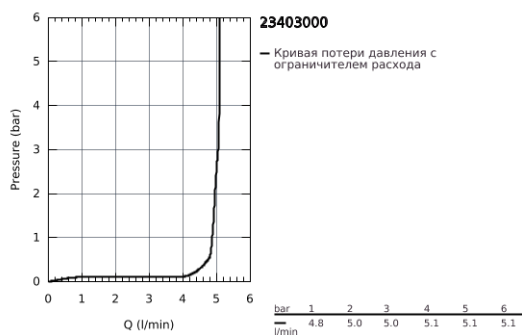

23 403 000 ALLURE СМЕСИТЕЛЬ ОДНОРЫЧАЖНЫЙ ДЛЯ РАКОВИНЫ DN 15 XL-SIZE

ОПИСАНИЕ ПРОДУКТА

- монтаж на одно отверстие
- металлический рычаг
- для отдельностоящих раковин
- GROHE SilkMove керамический картридж 28 мм
- GROHE StarLight хромированное покрытие поверхности
- GROHE EcoJoy ограничитель расхода воды 6,0 л/мин
- GROHE FastFixation Plus Система монтажа
- без донного клапана
- вынос 180 мм
- гибкая подводка
- ограничитель температуры
- минимальное давление 1,0 бар

23 403 000 ALLURE СМЕСИТЕЛЬ ОДНОРЫЧАЖНЫЙ ДЛЯ РАКОВИНЫ DN 15 XL-SIZE

ЗАПАСНЫЕ ЧАСТИ

- 1: Рычаг (Order-nr. 46610000)
- 2: Колпак (Order-nr. 46581000)
- 3: Крепежное кольцо (Order-nr. 07419000)
- 4: Картридж (Order-nr. 46580000)
- 5: Аэратор (Order-nr. 13220000)
- 6: Обратное резьбовое соединение (Order-nr. 46645000)
- 7: Монтажный ключ (Order-nr. 19017000)*