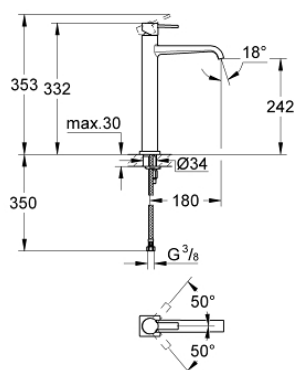

23 403 000 ALLURE СМЕСИТЕЛЬ ОДНОРЫЧАЖНЫЙ ДЛЯ РАКОВИНЫ DN 15 XL-SIZE

ОПИСАНИЕ ПРОДУКТА

- монтаж на одно отверстие
- металлический рычаг
- для отдельностоящих раковин
- GROHE SilkMove керамический картридж 28 мм
- GROHE StarLight хромированное покрытие поверхности
- GROHE EcoJoy ограничитель расхода воды 6,0 л/мин
- GROHE FastFixation Plus Система монтажа
- без донного клапана
- вынос 180 мм
- гибкая подводка
- ограничитель температуры
- минимальное давление 1,0 бар

23 403 000 ALLURE СМЕСИТЕЛЬ ОДНОРЫЧАЖНЫЙ ДЛЯ РАКОВИНЫ DN 15 XL-SIZE

ЗАПАСНЫЕ ЧАСТИ

- 1: Рычаг (Order-nr. 46610000)
- 2: Колпак (Order-nr. 46581000)
- 3: Крепежное кольцо (Order-nr. 07419000)
- 4: Картридж (Order-nr. 46580000)
- 5: Аэратор (Order-nr. 13220000)
- 6: Обратное резьбовое соединение (Order-nr. 46645000)
- 7: Монтажный ключ (Order-nr. 19017000)*