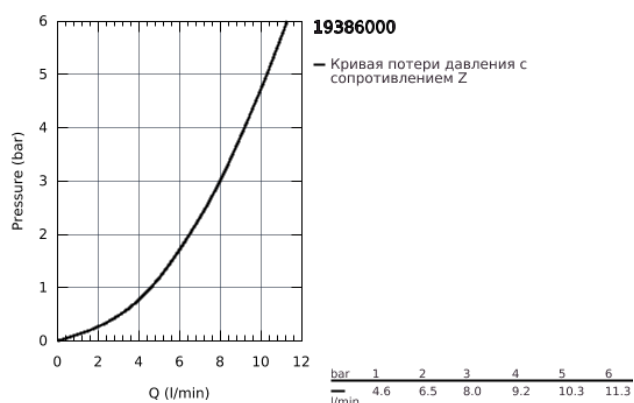

19 386 000 ALLURE СМЕСИТЕЛЬ ДЛЯ РАКОВИНЫ НА ДВА ОТВЕРСТИЯ M-SIZE

ОПИСАНИЕ ПРОДУКТА

- настенный монтаж
- без встраиваемого механизма
- комплект верхней монтажной части для 33 769 000
- с металлической платой
- **GROHE StarLight** хромированное покрытие поверхности
- ограничитель расхода 8 л/мин
- излив с аэратором
- размер по осям 110 мм
- вынос 220 мм
- минимальное давление 1,0 бар

19 386 000 ALLURE СМЕСИТЕЛЬ ДЛЯ РАКОВИНЫ НА ДВА ОТВЕРСТИЯ M-SIZE

ЗАПАСНЫЕ ЧАСТИ

- 1: Рычаг (Order-nr. 46609000)
- 2: Колпак (Order-nr. 09038000)
- 3: Аэратор (Order-nr. 13220000)
- 4: Ограничитель потока (Order-nr. 46324000)
- 5: Ограничитель температуры (Order-nr. 46375000)*
- 6: Удлинение (Order-nr. 46191000)*