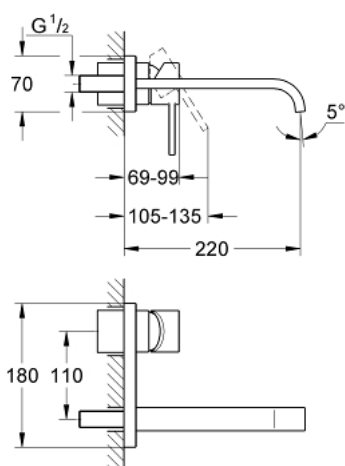

19 386 000 ALLURE СМЕСИТЕЛЬ ДЛЯ РАКОВИНЫ НА ДВА ОТВЕРСТИЯ M-SIZE

ОПИСАНИЕ ПРОДУКТА

- настенный монтаж
- без встраиваемого механизма
- комплект верхней монтажной части для 33 769 000
- с металлической платой
- **GROHE StarLight** хромированное покрытие поверхности
- ограничитель расхода 8 л/мин
- излив с аэратором
- размер по осям 110 мм
- вынос 220 мм
- минимальное давление 1,0 бар

19 386 000 ALLURE СМЕСИТЕЛЬ ДЛЯ РАКОВИНЫ НА ДВА ОТВЕРСТИЯ M-SIZE

ЗАПАСНЫЕ ЧАСТИ

- 1: Рычаг (Order-nr. 46609000)
- 2: Колпак (Order-nr. 09038000)
- 3: Аэратор (Order-nr. 13220000)
- 4: Ограничитель потока (Order-nr. 46324000)
- 5: Ограничитель температуры (Order-nr. 46375000)*
- 6: Удлинение (Order-nr. 46191000)*