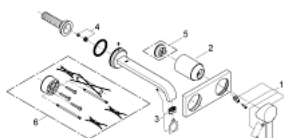

19 386 000 ALLURE СМЕСИТЕЛЬ ДЛЯ РАКОВИНЫ НА ДВА ОТВЕРСТИЯ M-SIZE

ОПИСАНИЕ ПРОДУКТА

- настенный монтаж
- без встраиваемого механизма
- комплект верхней монтажной части для 33 769 000
- с металлической платой
- **GROHE StarLight** хромированное покрытие поверхности
- ограничитель расхода 8 л/мин
- излив с аэратором
- размер по осям 110 мм
- вынос 220 мм
- минимальное давление 1,0 бар

19 386 000 ALLURE СМЕСИТЕЛЬ ДЛЯ РАКОВИНЫ НА ДВА ОТВЕРСТИЯ M-SIZE

ЗАПАСНЫЕ ЧАСТИ

- 1: Рычаг (Order-nr. 46609000)
- 2: Колпак (Order-nr. 09038000)
- 3: Аэратор (Order-nr. 13220000)
- 4: Ограничитель потока (Order-nr. 46324000)
- 5: Ограничитель температуры (Order-nr. 46375000)*
- 6: Удлинение (Order-nr. 46191000)*