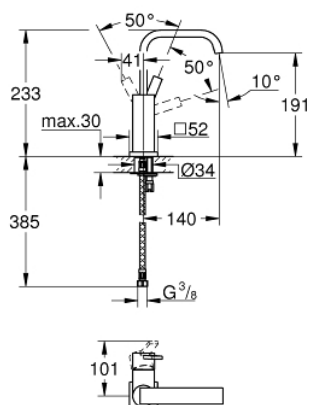

23 076 000 ALLURE СМЕСИТЕЛЬ ОДНОРЫЧАЖНЫЙ ДЛЯ РАКОВИНЫ 1/2" L-SIZE

ОПИСАНИЕ ПРОДУКТА

- монтаж на одно отверстие
- **GROHE SilkMove** керамический картридж **28 мм**
- **GROHE StarLight** хромированное покрытие поверхности
- **GROHE EcoJoy** ограничитель расхода воды 6,0 л/мин
- система быстрого монтажа
- аэратор
- U-образный излив
- без тяги и сливного гарнитура
- гибкая подводка

23 076 000 **ALLURE СМЕСИТЕЛЬ ОДНОРЫЧАЖНЫЙ ДЛЯ РАКОВИНЫ 1/2"**
L-SIZE

ЗАПАСНЫЕ ЧАСТИ

- 1: Рычаг (Order-nr. 46610000)
 - 2: Колпак (Order-nr. 46581000)
 - 3: Крепежное кольцо (Order-nr. 07419000)
 - 4: Картридж (Order-nr. 46580000)
 - 5: Обратное резьбовое соединение (Order-nr. 46671000)
 - 6: Аэратор (Order-nr. 13220000)
 - 7: Шланг под давлением (Order-nr. 46255000)
 - 8: Монтажный ключ (Order-nr. 19017000)*
- * Optional accessories