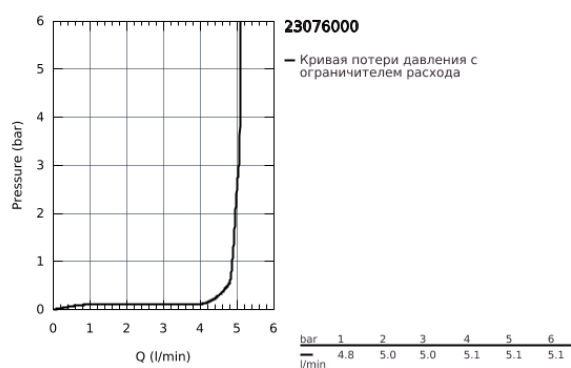

23 076 000 ALLURE СМЕСИТЕЛЬ ОДНОРЫЧАЖНЫЙ ДЛЯ РАКОВИНЫ 1/2" L-SIZE

ОПИСАНИЕ ПРОДУКТА

- монтаж на одно отверстие
- **GROHE SilkMove** керамический картридж **28 мм**
- **GROHE StarLight** хромированное покрытие поверхности
- **GROHE EcoJoy** ограничитель расхода воды 6,0 л/мин
- система быстрого монтажа
- аэратор
- U-образный излив
- без тяги и сливного гарнитура
- гибкая подводка