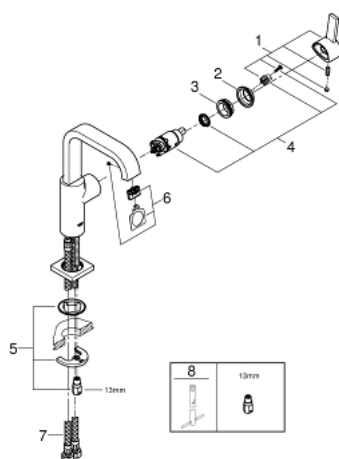

23 076 000 ALLURE СМЕСИТЕЛЬ ОДНОРЫЧАЖНЫЙ ДЛЯ РАКОВИНЫ 1/2" L-SIZE

ОПИСАНИЕ ПРОДУКТА

- монтаж на одно отверстие
- **GROHE SilkMove** керамический картридж **28 мм**
- **GROHE StarLight** хромированное покрытие поверхности
- **GROHE EcoJoy** ограничитель расхода воды 6,0 л/мин
- система быстрого монтажа
- аэратор
- U-образный излив
- без тяги и сливного гарнитура
- гибкая подводка

23 076 000 **ALLURE СМЕСИТЕЛЬ ОДНОРЫЧАЖНЫЙ ДЛЯ РАКОВИНЫ 1/2"**
L-SIZE

ЗАПАСНЫЕ ЧАСТИ

- 1: Рычаг (Order-nr. 46610000)
 - 2: Колпак (Order-nr. 46581000)
 - 3: Крепежное кольцо (Order-nr. 07419000)
 - 4: Картридж (Order-nr. 46580000)
 - 5: Обратное резьбовое соединение (Order-nr. 46671000)
 - 6: Аэратор (Order-nr. 13220000)
 - 7: Шланг под давлением (Order-nr. 46255000)
 - 8: Монтажный ключ (Order-nr. 19017000)*
- * Optional accessories