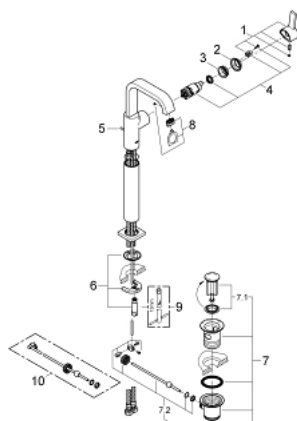

## 32 249 000 ALLURE СМЕСИТЕЛЬ ОДНОРЫЧАЖНЫЙ ДЛЯ РАКОВИНЫ DN 15 XL-SIZE

### ОПИСАНИЕ ПРОДУКТА

- монтаж на одно отверстие
- для отдельностоящих раковин
- GROHE SilkMove керамический картридж 28 мм
- GROHE StarLight хромированное покрытие поверхности
- GROHE EcoJoy ограничитель расхода воды 6,0 л/мин
- система быстрого монтажа
- аэратор
- U-образный излив
- сливной гарнитур 1 1/4"
- гибкая подводка

### ЗАПАСНЫЕ ЧАСТИ

- 1: Рычаг (Order-nr. 46610000)
- 2: Колпак (Order-nr. 46581000)
- 3: Крепежное кольцо (Order-nr. 07419000)
- 4: Картридж (Order-nr. 46580000)
- 5: Тяга (Order-nr. 46739000)
- 6: Обратное резьбовое соединение (Order-nr. 46671000)
- 7: Сливной гарнитур 1 1/4" (Order-nr. 28910000)
- 7.1: Пробка (Order-nr. 07182000)
- 7.2: Эксцентриковая тяга (Order-nr. 07052000)
- 8: Аэратор (Order-nr. 13220000)
- 9: Монтажный ключ (Order-nr. 19017000)\*
- 10: Эксцентриковая тяга (Order-nr. 07341000)\*