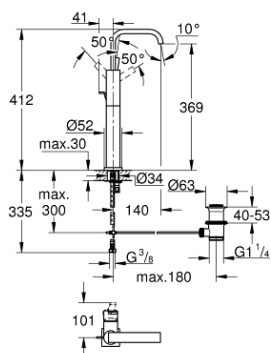

## 32 249 000 ALLURE СМЕСИТЕЛЬ ОДНОРЫЧАЖНЫЙ ДЛЯ РАКОВИНЫ DN 15 XL-SIZE

### ОПИСАНИЕ ПРОДУКТА

- монтаж на одно отверстие
- для отдельностоящих раковин
- GROHE SilkMove керамический картридж 28 мм
- GROHE StarLight хромированное покрытие поверхности
- GROHE EcoJoy ограничитель расхода воды 6,0 л/мин
- система быстрого монтажа
- аэратор
- U-образный излив
- сливной гарнитур 1 1/4"
- гибкая подводка

### ЗАПАСНЫЕ ЧАСТИ

- 1: Рычаг (Order-nr. 46610000)
- 2: Колпак (Order-nr. 46581000)
- 3: Крепежное кольцо (Order-nr. 07419000)
- 4: Картридж (Order-nr. 46580000)
- 5: Тяга (Order-nr. 46739000)
- 6: Обратное резьбовое соединение (Order-nr. 46671000)
- 7: Сливной гарнитур 1 1/4" (Order-nr. 28910000)
- 7.1: Пробка (Order-nr. 07182000)
- 7.2: Эксцентриковая тяга (Order-nr. 07052000)
- 8: Аэратор (Order-nr. 13220000)
- 9: Монтажный ключ (Order-nr. 19017000)\*
- 10: Эксцентриковая тяга (Order-nr. 07341000)\*