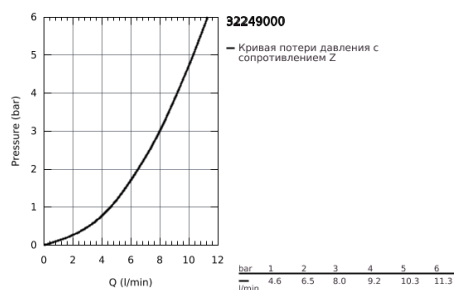

ОПИСАНИЕ ПРОДУКТА

- монтаж на одно отверстие
- для отдельностоящих раковин
- GROHE SilkMove керамический картридж 28 мм
- GROHE StarLight хромированное покрытие поверхности
- GROHE EcoJoy ограничитель расхода воды 6,0 л/мин
- система быстрого монтажа
- аэратор
- U-образный излив
- сливной гарнитур 1 1/4"
- гибкая подводка