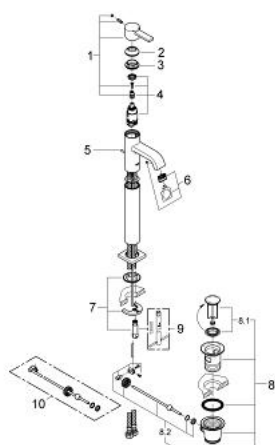

## 32 760 000 ALLURE СМЕСИТЕЛЬ ОДНОРЫЧАЖНЫЙ ДЛЯ РАКОВИНЫ DN 15 XL-SIZE

### ЗАПАСНЫЕ ЧАСТИ

- 1: Рычаг (Order-nr. 46610000)
- 2: Колпак (Order-nr. 46581000)
- 3: Крепежное кольцо (Order-nr. 07419000)
- 4: Картридж (Order-nr. 46580000)
- 5: Тяга (Order-nr. 46739000)
- 6: Аэратор (Order-nr. 13220000)
- 7: Обратное резьбовое соединение (Order-nr. 46671000)
- 8: Сливной гарнитур 1 1/4" (Order-nr. 28910000)
- 8.1: Пробка (Order-nr. 07182000)
- 8.2: Эксцентриковая тяга (Order-nr. 07052000)
- 9: Монтажный ключ (Order-nr. 19017000)\*
- 10: Эксцентриковая тяга (Order-nr. 07341000)\*