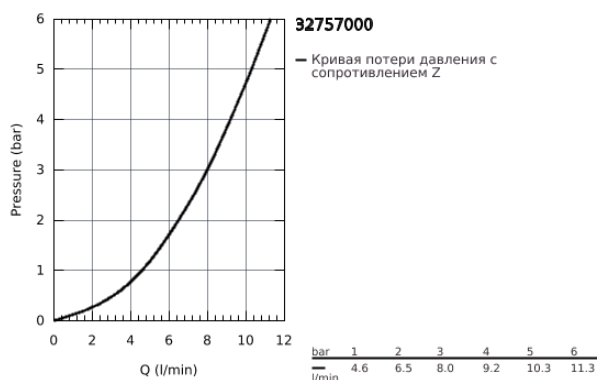

ОПИСАНИЕ ПРОДУКТА

- монтаж на одно отверстие
- **GROHE SilkMove** керамический картридж **28 мм**
- **GROHE StarLight** хромированное покрытие поверхности
- **GROHE EcoJoy** ограничитель расхода воды 6,0 л/мин
- система быстрого монтажа
- аэратор
- сливной гарнитур 1 1/4"
- гибкая подводка