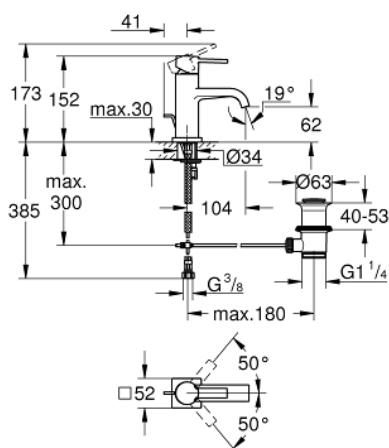

## 32 757 000 ALLURE СМЕСИТЕЛЬ ОДНОРЫЧАЖНЫЙ ДЛЯ РАКОВИНЫ DN 15 M-SIZE

### ОПИСАНИЕ ПРОДУКТА

- монтаж на одно отверстие
- **GROHE SilkMove** керамический картридж **28 мм**
- **GROHE StarLight** хромированное покрытие поверхности
- **GROHE EcoJoy** ограничитель расхода воды 6,0 л/мин
- система быстрого монтажа
- аэратор
- сливной гарнитур 1 1/4"
- гибкая подводка

### ЗАПАСНЫЕ ЧАСТИ

- 1: Рычаг (Order-nr. 46610000)
  - 2: Колпак (Order-nr. 46581000)
  - 3: Крепежное кольцо (Order-nr. 07419000)
  - 4: Картридж (Order-nr. 46580000)
  - 5: Тяга (Order-nr. 46739000)
  - 6: Аэратор (Order-nr. 13220000)
  - 7: Обратное резьбовое соединение (Order-nr. 46671000)
  - 8: Сливной гарнитур 1 1/4" (Order-nr. 28910000)
  - 8.1: Пробка (Order-nr. 07182000)
  - 8.2: Эксцентриковая тяга (Order-nr. 07052000)
  - 9: Монтажный ключ (Order-nr. 19017000)\*
  - 10: Эксцентриковая тяга (Order-nr. 07341000)\*
- \* Optional accessories