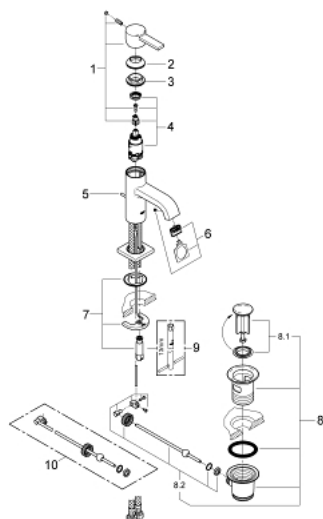

## 32 757 000 ALLURE СМЕСИТЕЛЬ ОДНОРЫЧАЖНЫЙ ДЛЯ РАКОВИНЫ DN 15 M-SIZE

### ОПИСАНИЕ ПРОДУКТА

- монтаж на одно отверстие
- **GROHE SilkMove** керамический картридж **28 мм**
- **GROHE StarLight** хромированное покрытие поверхности
- **GROHE EcoJoy** ограничитель расхода воды 6,0 л/мин
- система быстрого монтажа
- аэратор
- сливной гарнитур 1 1/4"
- гибкая подводка

### ЗАПАСНЫЕ ЧАСТИ

- 1: Рычаг (Order-nr. 46610000)
  - 2: Колпак (Order-nr. 46581000)
  - 3: Крепежное кольцо (Order-nr. 07419000)
  - 4: Картридж (Order-nr. 46580000)
  - 5: Тяга (Order-nr. 46739000)
  - 6: Аэратор (Order-nr. 13220000)
  - 7: Обратное резьбовое соединение (Order-nr. 46671000)
  - 8: Сливной гарнитур 1 1/4" (Order-nr. 28910000)
  - 8.1: Пробка (Order-nr. 07182000)
  - 8.2: Эксцентриковая тяга (Order-nr. 07052000)
  - 9: Монтажный ключ (Order-nr. 19017000)\*
  - 10: Эксцентриковая тяга (Order-nr. 07341000)\*
- \* Optional accessories