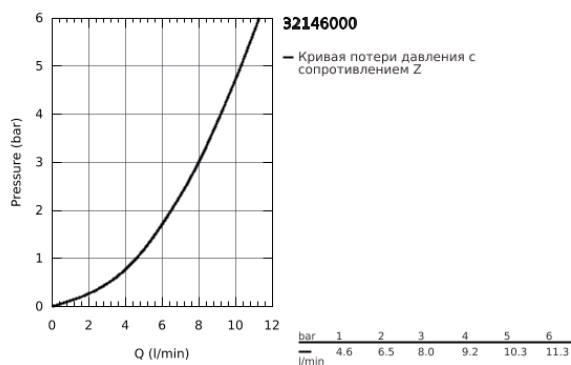

32 146 000 ALLURE СМЕСИТЕЛЬ ОДНОРЫЧАЖНЫЙ ДЛЯ РАКОВИНЫ 1/2" L-SIZE

ОПИСАНИЕ ПРОДУКТА

- монтаж на одно отверстие
- **GROHE SilkMove** керамический картридж **28 мм**
- **GROHE StarLight** хромированное покрытие поверхности
- **GROHE EcoJoy** ограничитель расхода воды 6,0 л/мин
- система быстрого монтажа
- аэратор
- U-образный излив
- сливной гарнитур 1 1/4"
- гибкая подводка