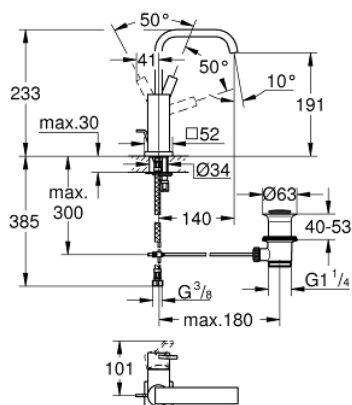

## 32 146 000 ALLURE СМЕСИТЕЛЬ ОДНОРЫЧАЖНЫЙ ДЛЯ РАКОВИНЫ 1/2" L-SIZE

### ОПИСАНИЕ ПРОДУКТА

- монтаж на одно отверстие
- **GROHE SilkMove** керамический картридж **28 мм**
- **GROHE StarLight** хромированное покрытие поверхности
- **GROHE EcoJoy** ограничитель расхода воды 6,0 л/мин
- система быстрого монтажа
- аэратор
- U-образный излив
- сливной гарнитур 1 1/4"
- гибкая подводка

### ЗАПАСНЫЕ ЧАСТИ

- 1: Рычаг (Order-nr. 46610000)
  - 2: Колпак (Order-nr. 46581000)
  - 3: Крепежное кольцо (Order-nr. 07419000)
  - 4: Картридж (Order-nr. 46580000)
  - 5: Тяга (Order-nr. 46739000)
  - 6: Обратное резьбовое соединение (Order-nr. 46671000)
  - 7: Сливной гарнитур 1 1/4" (Order-nr. 28910000)
  - 7.1: Пробка (Order-nr. 07182000)
  - 7.2: Эксцентриковая тяга (Order-nr. 07052000)
  - 8: Аэратор (Order-nr. 13220000)
  - 9: Шланг под давлением (Order-nr. 46255000)
  - 10: Эксцентриковая тяга (Order-nr. 07341000)\*
  - 11: Монтажный ключ (Order-nr. 19017000)\*
- \* Optional accessories