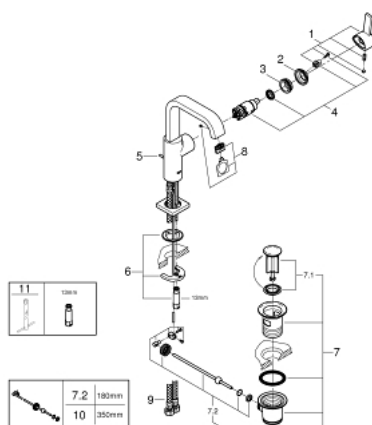

## 32 146 000 ALLURE СМЕСИТЕЛЬ ОДНОРЫЧАЖНЫЙ ДЛЯ РАКОВИНЫ 1/2" L-SIZE

### ОПИСАНИЕ ПРОДУКТА

- монтаж на одно отверстие
- **GROHE SilkMove** керамический картридж **28 мм**
- **GROHE StarLight** хромированное покрытие поверхности
- **GROHE EcoJoy** ограничитель расхода воды 6,0 л/мин
- система быстрого монтажа
- аэратор
- U-образный излив
- сливной гарнитур 1 1/4"
- гибкая подводка

### ЗАПАСНЫЕ ЧАСТИ

- 1: Рычаг (Order-nr. 46610000)
  - 2: Колпак (Order-nr. 46581000)
  - 3: Крепежное кольцо (Order-nr. 07419000)
  - 4: Картридж (Order-nr. 46580000)
  - 5: Тяга (Order-nr. 46739000)
  - 6: Обратное резьбовое соединение (Order-nr. 46671000)
  - 7: Сливной гарнитур 1 1/4" (Order-nr. 28910000)
  - 7.1: Пробка (Order-nr. 07182000)
  - 7.2: Эксцентриковая тяга (Order-nr. 07052000)
  - 8: Аэратор (Order-nr. 13220000)
  - 9: Шланг под давлением (Order-nr. 46255000)
  - 10: Эксцентриковая тяга (Order-nr. 07341000)\*
  - 11: Монтажный ключ (Order-nr. 19017000)\*
- \* Optional accessories