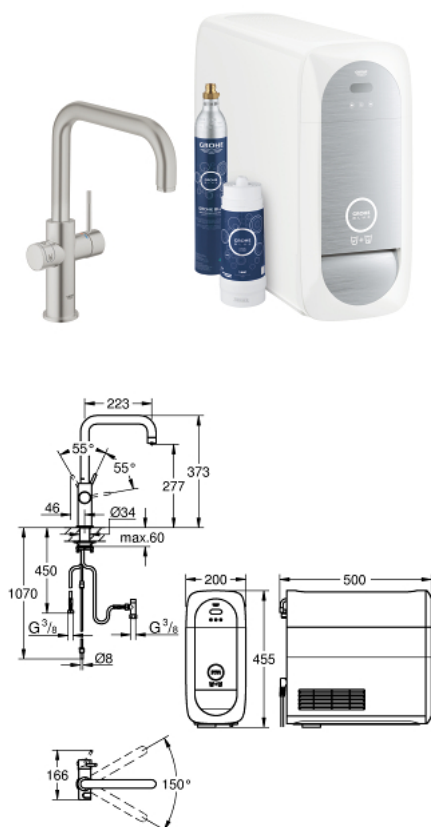

31 456 DC0 GROHE BLUE HOME СТАРТОВЫЙ КОМПЛЕКТ, U-ИЗЛИВ

ОПИСАНИЕ ПРОДУКТА

- включает в себя:
- **GROHE Blue Home** Смеситель однорычажный для мойки с функцией очистки водопроводной воды
- монтаж на одно отверстие
- U-образный излив
- Сенсорные кнопки для 3-х видов фильтрованной и газированной питьевой воды
- негазированная, среднегазированная, газированная
- **GROHE StarLight** покрытие поверхности
- **GROHE SilkMove** керамический картридж **28 мм**
- поворотный трубкообразный излив
- диапазон поворота 150°deg;
- отдельные водотоки для питьевой и водопроводной воды
- гибкая подводка
- GROHE Blue Home охладитель-карбонизатор
- обеспечивает 3 л охлажденной воды в час
- Охладитель-карбонизатор 180 Вт, 230 V, 50 Hz
- тип защиты IP 21
- Одобрено в CE
- требуются вентиляционные отверстия в нижней части кухонного шкафа
- регулируется для фильтров GROHE Blue размер S, GROHE Blue на основе активированного угля и GROHE Blue Магний+
- **GROHE Blue** фильтр размер S, головка для фильтра с настройкой уровня жесткости воды
- для регионов с жесткостью воды больше чем 9° dKH
- для регионов с жесткостью воды ниже 9° dKH заказывайте фильтр с активированным углем 40 547 001
- GROHE Blue Баллон с CO2, 425 гр