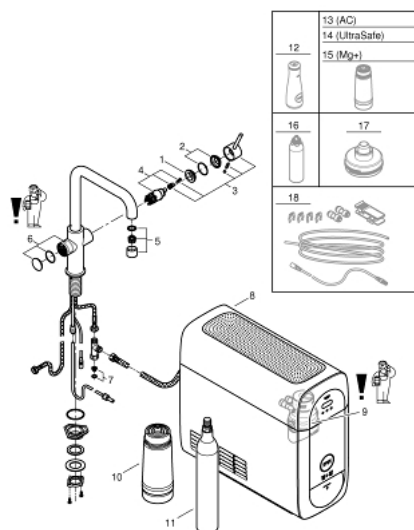

31 456 DC0 GROHE BLUE HOME СТАРТОВЫЙ КОМПЛЕКТ, U-ИЗЛИВ

ЗАПАСНЫЕ ЧАСТИ

- 1: Крепежное кольцо (Order-nr. 07419000)
 - 2: Колпак (Order-nr. 46581DC0)
 - 3: Рычаг (Order-nr. 46957DC0)
 - 4: Картридж (Order-nr. 46580000)
 - 5: Регулятор расхода (Order-nr. 48343DC0)
 - 6: Кнопка включения питьевой воды, нерж ст (Order-nr. 46958DC0)
 - 7: Сетка (Order-nr. 47576000)
 - 8: Охладитель (Order-nr. 40711000)
 - 9: Головка фильтра (Order-nr. 48344000)
 - 10: Фильтр S-Size (Order-nr. 40404001)
 - 11: Баллон на 425 гр углекислого газа - Комплект из 4 шт (Order-nr. 40422000)
 - 12: Стеклографин (Order-nr. 40405000)*
 - 13: Фильтр на основе активированного угля (Order-nr. 40547001)*
 - 14: Фильтр Магний+ (Order-nr. 40691001)*
 - 15: Очищающий картридж (Order-nr. 40434001)*
 - 16: Переходник (Order-nr. 40694000)*
 - 17: Удлинение (Order-nr. 40843000)*
- * Optional accessories