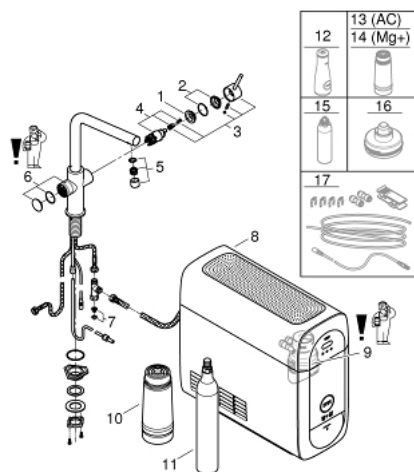

31 454 000 GROHE BLUE HOME СТАРТОВЫЙ КОМПЛЕКТ, L-ИЗЛИВ

ЗАПАСНЫЕ ЧАСТИ

- 1: Крепежное кольцо (Order-nr. 07419000)
 - 2: Колпак (Order-nr. 46581000)
 - 3: Рычаг (Order-nr. 46957000)
 - 4: Картридж (Order-nr. 46580000)
 - 5: Регулятор расхода (Order-nr. 48342000)
 - 6: Кнопка включения питьевой воды, хром (Order-nr. 46958000)
 - 7: Сетка (Order-nr. 47576000)
 - 8: Охладитель (Order-nr. 40711000)
 - 9: Головка фильтра (Order-nr. 48344000)
 - 10: Фильтр S-Size (Order-nr. 40404001)
 - 11: Баллон на 425 гр углекислого газа - Комплект из 4 шт (Order-nr. 40422000)
 - 12: Стеклографин (Order-nr. 40405000)*
 - 13: Фильтр на основе активированного угля (Order-nr. 40547001)*
 - 14: Фильтр Магний+ (Order-nr. 40691001)*
 - 15: Очищающий картридж (Order-nr. 40434001)*
 - 16: Переходник (Order-nr. 40694000)*
 - 17: Удлинение (Order-nr. 40843000)*
- * Optional accessories