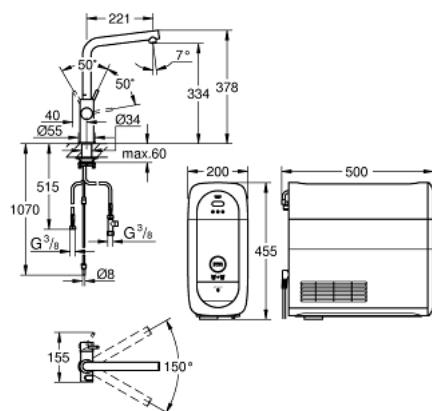

31 454 000 GROHE BLUE HOME СТАРТОВЫЙ КОМПЛЕКТ, L-ИЗЛИВ

ОПИСАНИЕ ПРОДУКТА

- включает в себя:
- **GROHE Blue Home** Смеситель однорычажный для мойки с функцией очистки водопроводной воды
- монтаж на одно отверстие
- L-образный излив
- Сенсорные кнопки для 3-х видов фильтрованной и газированной питьевой воды
- негазированная, среднегазированная, газированная
- **GROHE StarLight** покрытие поверхности
- **GROHE SilkMove** керамический картридж **28 мм**
- поворотный трубкообразный излив
- диапазон поворота 150°;
- отдельные водотоки для питьевой и водопроводной воды
- гибкая подводка
- GROHE Blue Home охладитель-карбонизатор
- обеспечивает 3 л охлажденной воды в час
- Охладитель-карбонизатор 180 Вт, 230 V, 50 Hz
- тип защиты IP 21
- Одобрено в CE
- требуются вентиляционные отверстия в нижней части кухонного шкафа
- регулируется для фильтров GROHE Blue размер S, GROHE Blue на основе активированного угля и GROHE Blue Магний+
- **GROHE Blue** фильтр размер S, головка для фильтра с настройкой уровня жесткости воды
- для регионов с жесткостью воды больше чем 9° dKH
- для регионов с жесткостью воды ниже 9° dKH заказывайте фильтр с активированным углем 40 547 001
- GROHE Blue Баллон с CO2, 425 гр