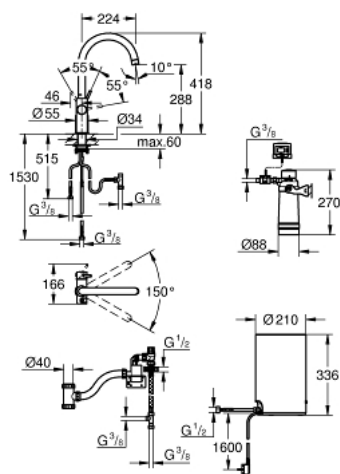

30 083 001 GROHE RED СМЕСИТЕЛЬ И БОЙЛЕР M-SIZE

ОПИСАНИЕ ПРОДУКТА

- включает в себя:
- GROHE Red Duo однорычажный смеситель для мойки
- монтаж на одно отверстие
- С-образный излив
- **GROHE ChildLock** кнопка для безопасного открывания кипящей воды
- TÜV сертифицированная тройная защита от случайной активации кипящей воды
- **GROHE StarLight** хромированное покрытие поверхности
- **GROHE SilkMove** керамический картридж **28 мм**
- Теплоизолированный трубкообразный излив
- диапазон поворота 150°deg;
- отдельные водотоки внутри излива
- гибкая подводка
- подключение для бойлера GROHE Red
- **GROHE Red бойлер M-size**
- резервуар для кипящей и горячей воды
- 3 литра 100° C кипящей воды
- Общая емкость 4 литра
- давление: 1-7 бар
- гибкие шланги подключения и выход для кипящей воды
- Одобрено в CE
- напряжение подключения 230 V 50 Hz
- потребляемая мощность 2100 Вт
- потребляемая мощность в режиме ожидания 15 Вт
- класс энергопотребления A
- **GROHE Red Фильтр с головкой для фильтра**
- для защиты бойлера от накипи
- Ресурс 600 л при жесткости воды 20° dKH
- 5-ступенчатая фильтрация
- счетчик расхода фильтрованной воды