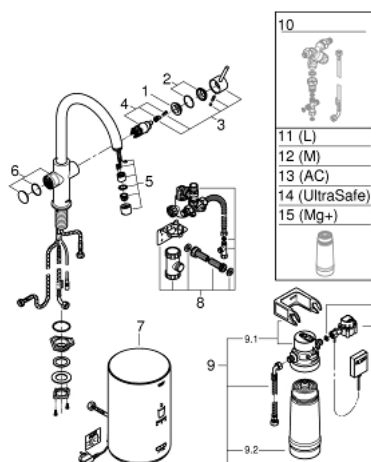

30 083 001 GROHE RED СМЕСИТЕЛЬ И БОЙЛЕР M-SIZE

ЗАПАСНЫЕ ЧАСТИ

1. 1: Крепежное кольцо (Order-nr. 07419000)
   - 2: Колпак (Order-nr. 46581000)
   - 3: Рычаг (Order-nr. 46957000)
   - 4: Картридж (Order-nr. 46580000)
   - 5: Регулятор расхода (Order-nr. 48370000)
   - 6: Кнопка вкл.фильтр.кипящей воды, хром (Order-nr. 46997000)
   - 7: Бойлер для GROHE Red (Order-nr. 40830001)
   - 8: Система сброса давления Red (Order-nr. 48371000)
   - 9: Фильтр с головкой для фильтра (Order-nr. 40438001)
   - 9.1: Головка фильтра (Order-nr. 64508001)
   - 9.2: Фильтр S-Size (Order-nr. 40404001)
   - 10: Смешивающее устройство (Order-nr. 40841001)*
   - 11: Фильтр L-Size (Order-nr. 40412001)*
   - 12: Фильтр M-Size (Order-nr. 40430001)*
   - 13: Фильтр на основе активированного угля (Order-nr. 40547001)*
   - 14: Фильтр UltraSafe (Order-nr. 40575001)*
   - 15: Фильтр Магний+ (Order-nr. 40691001)*
2. Optional accessories