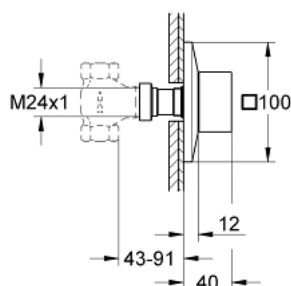

19 796 AL0 ALLURE BRILLIANT НАКЛАДНАЯ ПАНЕЛЬ СКРЫТОЙ ВЕНТИЛЬНОЙ ГОЛОВКИ

ОПИСАНИЕ ПРОДУКТА

- комплект верхней монтажной части для
- 29 032 000 (предварительно смонтированная вентиляющая головка 1/2")
- 29 068 000 (предварительно смонтированная керамическая вентиляющая головка 1/2" - не для использования в качестве запорного вентиля)
- 31303000
 - Смеситель однорычажный для мойки
 - с функцией очистки водопроводной воды
 - монтаж на одно отверстие
 - С-образный излив с аэратором
 - рукоятка для фильтрованной воды
 - с керамической кран-буксой
 - GROHE StarLight хромированное покрытие поверхности
 - GROHE SilkMove керамический картридж Ø 46 мм
 - поворотный трубкообразный излив
 - диапазон поворота 180°
 - отдельные водотоки для питьевой и водопроводной воды
 - гибкая подводка
 - 64508001
 - Головка фильтра
 - 40404001
 - Сменный фильтр для GROHE Blue
 - производство BWT
 - Ресурс 600 л при жесткости воды 20° dKH
 - 5-ступенчатая фильтрация
 - Снижает содержание веществ, ухудшающих вкус и запах воды: хлор и т. п.
 - Уменьшает образование накипи и содержание тяжелых металлов
- плавная регулировка глубины монтажа
- 43 - 91 мм

19 796 AL0 ALLURE BRILLIANT НАКЛАДНАЯ ПАНЕЛЬ СКРЫТОЙ ВЕНТИЛЬНОЙ ГОЛОВКИ

ЗАПАСНЫЕ ЧАСТИ

1: Рычаг (Order-nr. 48131AL0)

1.1: Крепление рукоятки (Order-nr. 45186000)

2: Удлинение шпинделя (Order-nr. 48044000)