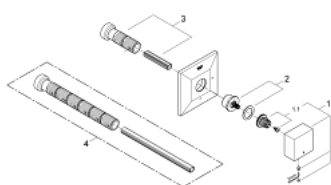

19 796 AL0 ALLURE BRILLIANT НАКЛАДНАЯ ПАНЕЛЬ СКРЫТОЙ ВЕНТИЛЬНОЙ ГОЛОВКИ

ОПИСАНИЕ ПРОДУКТА

- комплект верхней монтажной части для
- 29 032 000 (предварительно смонтированная вентиляющая головка 1/2")
- 29 068 000 (предварительно смонтированная керамическая вентиляющая головка 1/2" - не для использования в качестве запорного вентиля)
- 31303000
 - Смеситель однорычажный для мойки
 - с функцией очистки водопроводной воды
 - монтаж на одно отверстие
 - С-образный излив с аэратором
 - рукоятка для фильтрованной воды
 - с керамической кран-буксой
 - GROHE StarLight хромированное покрытие поверхности
 - GROHE SilkMove керамический картридж Ø 46 мм
 - поворотный трубкообразный излив
 - диапазон поворота 180°
 - отдельные водотоки для питьевой и водопроводной воды
 - гибкая подводка
 - 64508001
 - Головка фильтра
 - 40404001
 - Сменный фильтр для GROHE Blue
 - производство BWT
 - Ресурс 600 л при жесткости воды 20° dKH
 - 5-ступенчатая фильтрация
 - Снижает содержание веществ, ухудшающих вкус и запах воды: хлор и т. п.
 - Уменьшает образование накипи и содержание тяжелых металлов
- плавная регулировка глубины монтажа
- 43 - 91 мм

19 796 AL0 ALLURE BRILLIANT НАКЛАДНАЯ ПАНЕЛЬ СКРЫТОЙ ВЕНТИЛЬНОЙ ГОЛОВКИ

ЗАПАСНЫЕ ЧАСТИ

1: Рычаг (Order-nr. 48131AL0)

1.1: Крепление рукоятки (Order-nr. 45186000)

2: Удлинение шпинделя (Order-nr. 48044000)