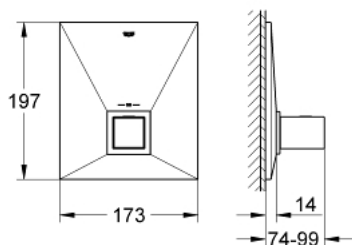

### ОПИСАНИЕ ПРОДУКТА

- комплект верхней монтажной части для
- GROHE Rapido T 35 500 000
- без встраиваемого механизма
- **GROHE StarLight** хромированное покрытие поверхности
- 
- **GROHE SafeStop Plus** встроенный ограничитель температуры при макс. 50°C
- с настенными розетками **GROHE FastFixation** (скрытые эксцентрики, уплотнение, скрытый монтаж)
- металлические рукоятки