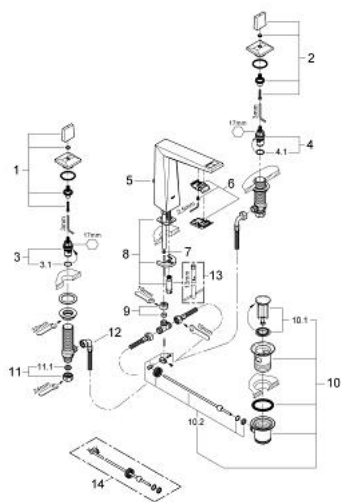

## 20 344 000 ALLURE BRILLIANT СМЕСИТЕЛЬ ДЛЯ РАКОВИНЫ НА ТРИ ОТВЕРСТИЯ, DN 15 M-SIZE

### ОПИСАНИЕ ПРОДУКТА

- керамические вентили 1/2", 90°
- GROHE StarLight хромированное покрытие поверхности
- GROHE EcoJoy 5.0 л/мин
- излив со встроенным аэратором
- сливной гарнитур 1 1/4"
- усиленная гибкая подводка между центральным корпусом и боковыми вентилями
- минимальное давление 1,0 бар

20 344 000 ALLURE BRILLIANT СМЕСИТЕЛЬ ДЛЯ РАКОВИНЫ НА ТРИ  
ОТВЕРСТИЯ, DN 15  
M-SIZE

**ЗАПАСНЫЕ ЧАСТИ**

- 1: Allure Brilliant красная ручка (Order-nr. 48129000)
- 2: Allure Brilliant синяя ручка (Order-nr. 48130000)
- 3: Керамический вентиль 1/2" (Order-nr. 45882000)
- 3.1: O-кольцо Ø18,2 x Ø1,7 (Order-nr. 0392400M)
- 4: Керамический вентиль 1/2" (Order-nr. 45883000)
- 4.1: O-кольцо Ø18,2 x Ø1,7 (Order-nr. 0392400M)
- 5: Тяга (Order-nr. 46787000)
- 6: Аэратор (Order-nr. 46794000)
- 7: стабилизатор потока (Order-nr. 48160000)
- 8: Обратное резьбовое соединение (Order-nr. 46671000)
- 9: Резьбовое соединение 3/8 x Ø10 (Order-nr. 12914000)
- 10: Сливной гарнитур 1 1/4" (Order-nr. 28910000)
- 10.1: Пробка (Order-nr. 07182000)
- 10.2: Эксцентриковая тяга (Order-nr. 07052000)
- 11: Резьбовое соединение 1/2" (Order-nr. 1290100M)
- 11.1: Уплотнение Ø18,5 x Ø12 x 2 (Order-nr. 0138900M)
- 12: Подсоединительный шланг (Order-nr. 45704000)
- 13: Монтажный ключ (Order-nr. 19017000)\*
- 14: Эксцентриковая тяга (Order-nr. 07341000)\*