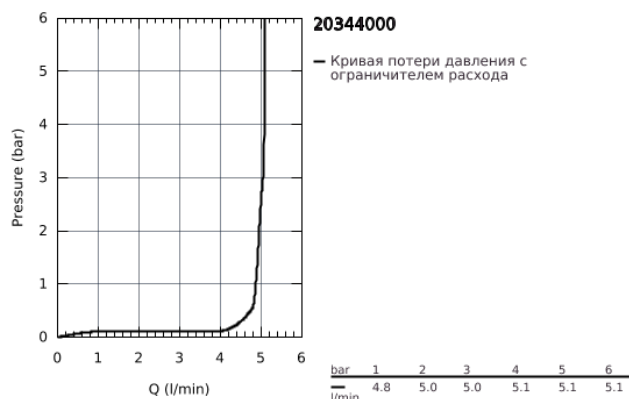

## 20 344 000 ALLURE BRILLIANT СМЕСИТЕЛЬ ДЛЯ РАКОВИНЫ НА ТРИ ОТВЕРСТИЯ, DN 15 M-SIZE

### ОПИСАНИЕ ПРОДУКТА

- керамические вентили 1/2", 90°
- GROHE StarLight хромированное покрытие поверхности
- GROHE EcoJoy 5.0 л/мин
- излив со встроенным аэратором
- сливной гарнитур 1 1/4"
- усиленная гибкая подводка между центральным корпусом и боковыми вентилями
- минимальное давление 1,0 бар