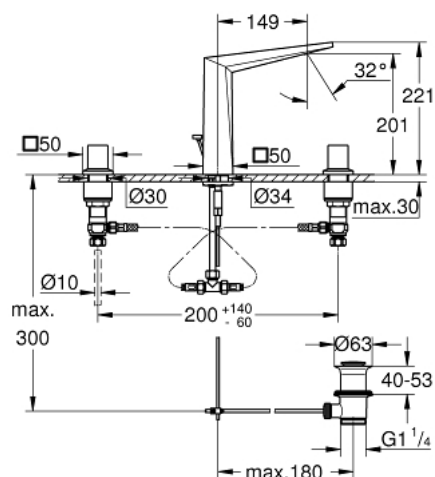

## 20 344 000 ALLURE BRILLIANT СМЕСИТЕЛЬ ДЛЯ РАКОВИНЫ НА ТРИ ОТВЕРСТИЯ, DN 15 M-SIZE

### ОПИСАНИЕ ПРОДУКТА

- керамические вентили 1/2", 90°
- GROHE StarLight хромированное покрытие поверхности
- GROHE EcoJoy 5.0 л/мин
- излив со встроенным аэратором
- сливной гарнитур 1 1/4"
- усиленная гибкая подводка между центральным корпусом и боковыми вентилями
- минимальное давление 1,0 бар

20 344 000 ALLURE BRILLIANT СМЕСИТЕЛЬ ДЛЯ РАКОВИНЫ НА ТРИ  
ОТВЕРСТИЯ, DN 15  
M-SIZE

**ЗАПАСНЫЕ ЧАСТИ**

- 1: Allure Brilliant красная ручка (Order-nr. 48129000)
- 2: Allure Brilliant синяя ручка (Order-nr. 48130000)
- 3: Керамический вентиль 1/2" (Order-nr. 45882000)
- 3.1: O-кольцо Ø18,2 x Ø1,7 (Order-nr. 0392400M)
- 4: Керамический вентиль 1/2" (Order-nr. 45883000)
- 4.1: O-кольцо Ø18,2 x Ø1,7 (Order-nr. 0392400M)
- 5: Тяга (Order-nr. 46787000)
- 6: Аэратор (Order-nr. 46794000)
- 7: стабилизатор потока (Order-nr. 48160000)
- 8: Обратное резьбовое соединение (Order-nr. 46671000)
- 9: Резьбовое соединение 3/8 x Ø10 (Order-nr. 12914000)
- 10: Сливной гарнитур 1 1/4" (Order-nr. 28910000)
- 10.1: Пробка (Order-nr. 07182000)
- 10.2: Эксцентриковая тяга (Order-nr. 07052000)
- 11: Резьбовое соединение 1/2" (Order-nr. 1290100M)
- 11.1: Уплотнение Ø18,5 x Ø12 x 2 (Order-nr. 0138900M)
- 12: Подсоединительный шланг (Order-nr. 45704000)
- 13: Монтажный ключ (Order-nr. 19017000)\*
- 14: Эксцентриковая тяга (Order-nr. 07341000)\*