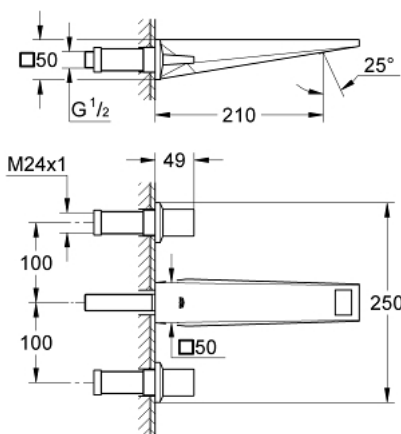

20 348 000 ALLURE BRILLIANT СМЕСИТЕЛЬ ДЛЯ РАКОВИНЫ НА ТРИ ОТВЕРСТИЯ, DN 15 M-SIZE

ОПИСАНИЕ ПРОДУКТА

- настенный монтаж
- без встраиваемого механизма
- комплект верхней монтажной части для 29 025 002
- керамические вентили для горячей и холодной воды, 1/2" - ход 90°deg;
- **GROHE StarLight** хромированное покрытие поверхности
- **GROHE EcoJoy** 5.0 л/мин
- излив со встроенным аэратором
- размер по осям 200 мм
- Вылет излива 210 мм
- минимальное давление 1,0 бар

20 348 000 **ALLURE BRILLIANT СМЕСИТЕЛЬ ДЛЯ РАКОВИНЫ НА ТРИ
ОТВЕРСТИЯ, DN 15
M-SIZE**

ЗАПАСНЫЕ ЧАСТИ

- 1: Рычаг (Order-nr. 48225000)
- 2: Рычаг (Order-nr. 48226000)
- 3: Удлинение шпинделя (Order-nr. 45988000)
- 4: Аэратор (Order-nr. 46794000)