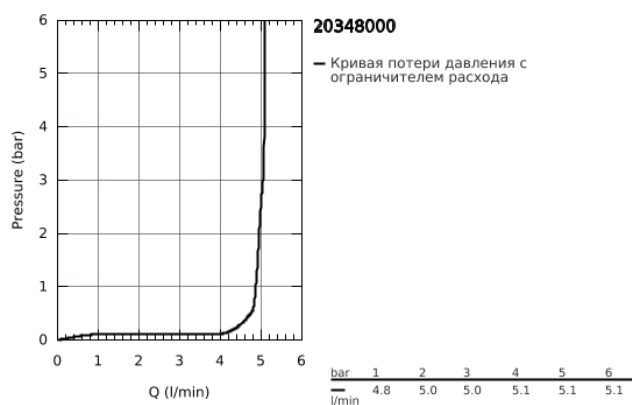

20 348 000 ALLURE BRILLIANT СМЕСИТЕЛЬ ДЛЯ РАКОВИНЫ НА ТРИ ОТВЕРСТИЯ, DN 15 M-SIZE

ОПИСАНИЕ ПРОДУКТА

- настенный монтаж
- без встраиваемого механизма
- комплект верхней монтажной части для 29 025 002
- керамические вентили для горячей и холодной воды, 1/2" - ход 90°deg;
- **GROHE StarLight** хромированное покрытие поверхности
- **GROHE EcoJoy** 5.0 л/мин
- излив со встроенным аэратором
- размер по осям 200 мм
- Вылет излива 210 мм
- минимальное давление 1,0 бар

20 348 000 **ALLURE BRILLIANT СМЕСИТЕЛЬ ДЛЯ РАКОВИНЫ НА ТРИ
ОТВЕРСТИЯ, DN 15
M-SIZE**

ЗАПАСНЫЕ ЧАСТИ

- 1: Рычаг (Order-nr. 48225000)
- 2: Рычаг (Order-nr. 48226000)
- 3: Удлинение шпинделя (Order-nr. 45988000)
- 4: Аэратор (Order-nr. 46794000)