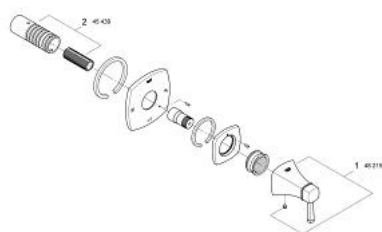

19 942 000 **GRANDERA™ <P>ПЕРЕКЛЮЧАТЕЛЬ НА 3 ПОЛОЖЕНИЯ</P>**

ОПИСАНИЕ ПРОДУКТА

- комплект верхней монтажной части для
- 29 708 000
- без встраиваемого механизма
- **GROHE StarLight** хромированное покрытие поверхности
- минимальное давление 1,0 бар

19 942 000 **GRANDERA™ <P>ПЕРЕКЛЮЧАТЕЛЬ НА 3 ПОЛОЖЕНИЯ</P>**

ЗАПАСНЫЕ ЧАСТИ

1: Рычаг (Order-nr. 48215000)

2: Удлинение (Order-nr. 45439000)