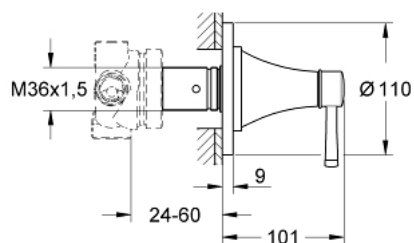

19 942 000 **GRANDERA™ <P>ПЕРЕКЛЮЧАТЕЛЬ НА 3 ПОЛОЖЕНИЯ</P>**

ОПИСАНИЕ ПРОДУКТА

- комплект верхней монтажной части для
- 29 708 000
- без встраиваемого механизма
- **GROHE StarLight** хромированное покрытие поверхности
- минимальное давление 1,0 бар

19 942 000 **GRANDERA™ <P>ПЕРЕКЛЮЧАТЕЛЬ НА 3 ПОЛОЖЕНИЯ</P>**

ЗАПАСНЫЕ ЧАСТИ

1: Рычаг (Order-nr. 48215000)

2: Удлинение (Order-nr. 45439000)