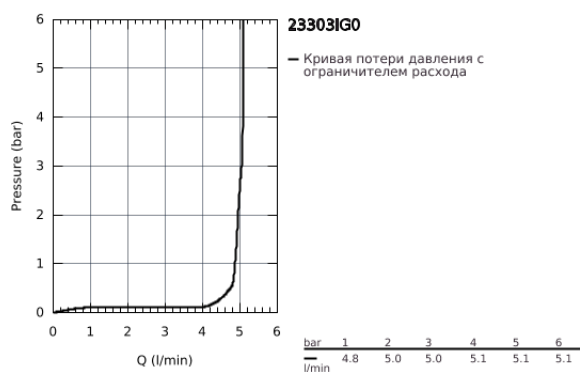

23 303 IG0 GRANDERA™ СМЕСИТЕЛЬ ОДНОРЫЧАЖНЫЙ ДЛЯ РАКОВИНЫ DN 15 M-SIZE

ОПИСАНИЕ ПРОДУКТА

- монтаж на одно отверстие
- **GROHE SilkMove** керамический картридж **28 мм**
- ограничитель температуры
- **GROHE StarLight** хромированное покрытие поверхности
- **GROHE EcoJoy** Технология совершенного потока при уменьшенном расходе воды
- **GROHE FastFixation** быстрая монтажная система
- **GROHE AquaGuide** регулируемый аэратор 5,7 л/мин
- сливной гарнитур 1 1/4"
- гибкая подводка
- минимальное давление 1,0 бар

23 303 IG0 GRANDERA™ СМЕСИТЕЛЬ ОДНОРЫЧАЖНЫЙ ДЛЯ РАКОВИНЫ DN 15 M-SIZE

ЗАПАСНЫЕ ЧАСТИ

- 1: Рычаг (Order-nr. 46836IG0)
 - 2: Крепежное кольцо (Order-nr. 46715000)
 - 3: Картридж (Order-nr. 46580000)
 - 4: Регулятор струи (Order-nr. 46837G00)
 - 5: Тяга (Order-nr. 46787000)
 - 6: Обратное резьбовое соединение (Order-nr. 46671000)
 - 7: Сливной гарнитур 1 1/4" (Order-nr. 28910000)
 - 7.1: Пробка (Order-nr. 07182000)
 - 7.2: Эксцентриковая тяга (Order-nr. 07052000)
 - 8: Монтажный ключ (Order-nr. 19017000)*
 - 9: Эксцентриковая тяга (Order-nr. 07341000)*
- * Optional accessories