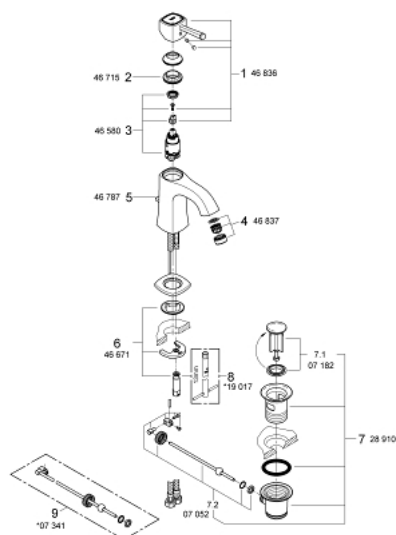

23 303 IG0 GRANDERA™ СМЕСИТЕЛЬ ОДНОРЫЧАЖНЫЙ ДЛЯ РАКОВИНЫ DN 15 M-SIZE

ОПИСАНИЕ ПРОДУКТА

- монтаж на одно отверстие
- **GROHE SilkMove** керамический картридж **28 мм**
- ограничитель температуры
- **GROHE StarLight** хромированное покрытие поверхности
- **GROHE EcoJoy** Технология совершенного потока при уменьшенном расходе воды
- **GROHE FastFixation** быстрая монтажная система
- **GROHE AquaGuide** регулируемый аэратор 5,7 л/мин
- сливной гарнитур 1 1/4"
- гибкая подводка
- минимальное давление 1,0 бар

23 303 IG0 GRANDERA™ СМЕСИТЕЛЬ ОДНОРЫЧАЖНЫЙ ДЛЯ РАКОВИНЫ DN 15 M-SIZE

ЗАПАСНЫЕ ЧАСТИ

- 1: Рычаг (Order-nr. 46836IG0)
 - 2: Крепежное кольцо (Order-nr. 46715000)
 - 3: Картридж (Order-nr. 46580000)
 - 4: Регулятор струи (Order-nr. 46837G00)
 - 5: Тяга (Order-nr. 46787000)
 - 6: Обратное резьбовое соединение (Order-nr. 46671000)
 - 7: Сливной гарнитур 1 1/4" (Order-nr. 28910000)
 - 7.1: Пробка (Order-nr. 07182000)
 - 7.2: Эксцентриковая тяга (Order-nr. 07052000)
 - 8: Монтажный ключ (Order-nr. 19017000)*
 - 9: Эксцентриковая тяга (Order-nr. 07341000)*
- * Optional accessories