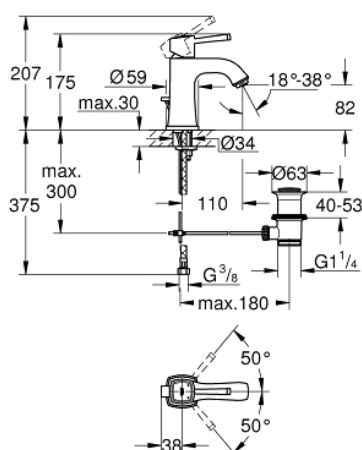

23 303 IG0 GRANDERA™ СМЕСИТЕЛЬ ОДНОРЫЧАЖНЫЙ ДЛЯ РАКОВИНЫ DN 15 M-SIZE

ОПИСАНИЕ ПРОДУКТА

- монтаж на одно отверстие
- **GROHE SilkMove** керамический картридж **28 мм**
- ограничитель температуры
- **GROHE StarLight** хромированное покрытие поверхности
- **GROHE EcoJoy** Технология совершенного потока при уменьшенном расходе воды
- **GROHE FastFixation** быстрая монтажная система
- **GROHE AquaGuide** регулируемый аэратор 5,7 л/мин
- сливной гарнитур 1 1/4"
- гибкая подводка
- минимальное давление 1,0 бар

23 303 IG0 GRANDERA™ СМЕСИТЕЛЬ ОДНОРЫЧАЖНЫЙ ДЛЯ РАКОВИНЫ DN 15 M-SIZE

ЗАПАСНЫЕ ЧАСТИ

- 1: Рычаг (Order-nr. 46836IG0)
 - 2: Крепежное кольцо (Order-nr. 46715000)
 - 3: Картридж (Order-nr. 46580000)
 - 4: Регулятор струи (Order-nr. 46837G00)
 - 5: Тяга (Order-nr. 46787000)
 - 6: Обратное резьбовое соединение (Order-nr. 46671000)
 - 7: Сливной гарнитур 1 1/4" (Order-nr. 28910000)
 - 7.1: Пробка (Order-nr. 07182000)
 - 7.2: Эксцентриковая тяга (Order-nr. 07052000)
 - 8: Монтажный ключ (Order-nr. 19017000)*
 - 9: Эксцентриковая тяга (Order-nr. 07341000)*
- * Optional accessories