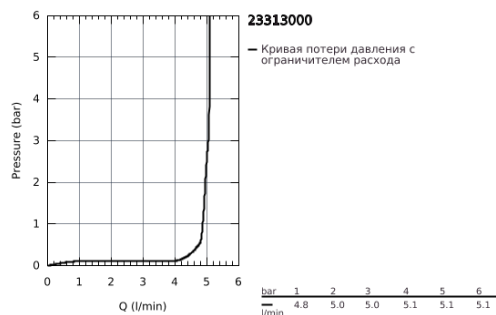

23 313 000 GRANDERA™ СМЕСИТЕЛЬ ОДНОРЫЧАЖНЫЙ ДЛЯ РАКОВИНЫ DN 15 XL-SIZE

ОПИСАНИЕ ПРОДУКТА

- для отдельностоящих раковин
- GROHE SilkMove керамический картридж 28 мм
- ограничитель температуры
- GROHE StarLight хромированное покрытие поверхности
- GROHE EcoJoy Технология совершенного потока при уменьшенном расходе воды
- GROHE FastFixation быстрая монтажная система
- GROHE AquaGuide регулируемый аэратор 5,7 л/мин
- без донного клапана
- гибкая подводка
- минимальное давление 1,0 бар

23 313 000 GRANDERA™ СМЕСИТЕЛЬ ОДНОРЫЧАЖНЫЙ ДЛЯ РАКОВИНЫ DN 15 XL-SIZE

ЗАПАСНЫЕ ЧАСТИ

- 1: Рычаг (Order-nr. 46836000)
- 2: Крепежное кольцо (Order-nr. 46715000)
- 3: Картридж (Order-nr. 46580000)
- 4: Регулятор струи (Order-nr. 46837000)
- 5: Обратное резьбовое соединение (Order-nr. 46671000)
- 6: Монтажный ключ (Order-nr. 19017000)*