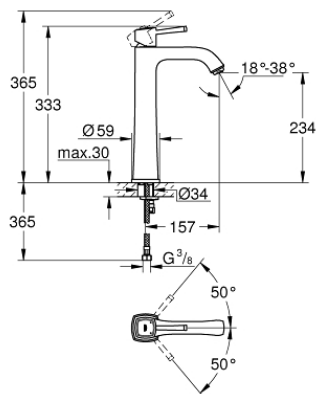

23 313 000 GRANDERA™ СМЕСИТЕЛЬ ОДНОРЫЧАЖНЫЙ ДЛЯ РАКОВИНЫ DN 15 XL-SIZE

ОПИСАНИЕ ПРОДУКТА

- для отдельностоящих раковин
- GROHE SilkMove керамический картридж 28 мм
- ограничитель температуры
- GROHE StarLight хромированное покрытие поверхности
- GROHE EcoJoy Технология совершенного потока при уменьшенном расходе воды
- GROHE FastFixation быстрая монтажная система
- GROHE AquaGuide регулируемый аэратор 5,7 л/мин
- без донного клапана
- гибкая подводка
- минимальное давление 1,0 бар

23 313 000 GRANDERA™ СМЕСИТЕЛЬ ОДНОРЫЧАЖНЫЙ ДЛЯ РАКОВИНЫ DN 15 XL-SIZE

ЗАПАСНЫЕ ЧАСТИ

- 1: Рычаг (Order-nr. 46836000)
- 2: Крепежное кольцо (Order-nr. 46715000)
- 3: Картридж (Order-nr. 46580000)
- 4: Регулятор струи (Order-nr. 46837000)
- 5: Обратное резьбовое соединение (Order-nr. 46671000)
- 6: Монтажный ключ (Order-nr. 19017000)*