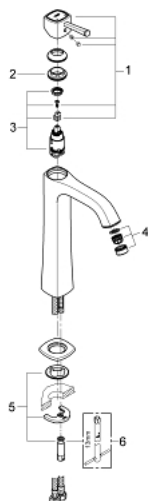

23 313 000 GRANDERA™ СМЕСИТЕЛЬ ОДНОРЫЧАЖНЫЙ ДЛЯ РАКОВИНЫ DN 15 XL-SIZE

ОПИСАНИЕ ПРОДУКТА

- для отдельностоящих раковин
- GROHE SilkMove керамический картридж 28 мм
- ограничитель температуры
- GROHE StarLight хромированное покрытие поверхности
- GROHE EcoJoy Технология совершенного потока при уменьшенном расходе воды
- GROHE FastFixation быстрая монтажная система
- GROHE AquaGuide регулируемый аэратор 5,7 л/мин
- без донного клапана
- гибкая подводка
- минимальное давление 1,0 бар

23 313 000 GRANDERA™ СМЕСИТЕЛЬ ОДНОРЫЧАЖНЫЙ ДЛЯ РАКОВИНЫ DN 15 XL-SIZE

ЗАПАСНЫЕ ЧАСТИ

- 1: Рычаг (Order-nr. 46836000)
- 2: Крепежное кольцо (Order-nr. 46715000)
- 3: Картридж (Order-nr. 46580000)
- 4: Регулятор струи (Order-nr. 46837000)
- 5: Обратное резьбовое соединение (Order-nr. 46671000)
- 6: Монтажный ключ (Order-nr. 19017000)*