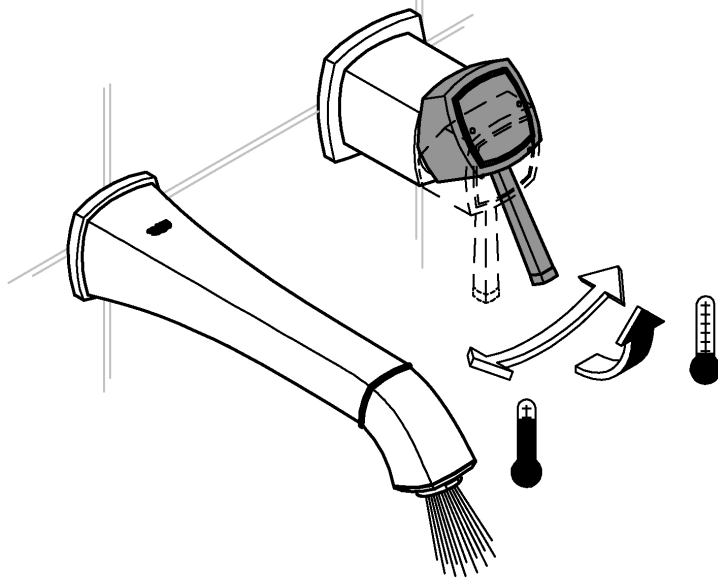

7

8

23 319

19 929
19 930

Pure Freude an Wasser

GROHE
WAVES

D

+49 571 3989 333
helpline@grohe.de