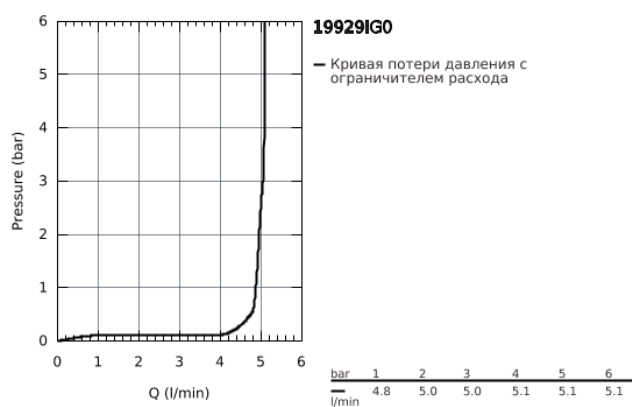

19 929 IG0 GRANDERA™ СМЕСИТЕЛЬ ДЛЯ РАКОВИНЫ НА ДВА ОТВЕРСТИЯ S-SIZE

ОПИСАНИЕ ПРОДУКТА

- настенный монтаж
- комплект верхней монтажной части для
- 23 319 000
- без встраиваемого механизма
- **GROHE StarLight** хромированное покрытие поверхности
- **GROHE EcoJoy** Технология совершенного потока при уменьшенном расходе воды
- **GROHE AquaGuide** регулируемый аэратор 5,7 л/мин
- размер по осям 110 мм
- излив 177 мм
- минимальное давление 1,0 бар

19 929 IG0 GRANDERA™ СМЕСИТЕЛЬ ДЛЯ РАКОВИНЫ НА ДВА ОТВЕРСТИЯ
S-SIZE

ЗАПАСНЫЕ ЧАСТИ

1: Рычаг (Order-nr. 46833IG0)

2: Регулятор струи (Order-nr. 46837G00)

3: Удлинение (Order-nr. 46627000)*

* Optional accessories