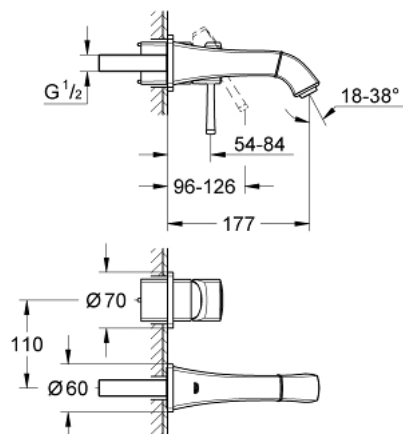

19 929 IG0 GRANDERA™ СМЕСИТЕЛЬ ДЛЯ РАКОВИНЫ НА ДВА ОТВЕРСТИЯ S-SIZE

ОПИСАНИЕ ПРОДУКТА

- настенный монтаж
- комплект верхней монтажной части для
- 23 319 000
- без встраиваемого механизма
- **GROHE StarLight** хромированное покрытие поверхности
- **GROHE EcoJoy** Технология совершенного потока при уменьшенном расходе воды
- **GROHE AquaGuide** регулируемый аэратор 5,7 л/мин
- размер по осям 110 мм
- излив 177 мм
- минимальное давление 1,0 бар

19 929 IG0 GRANDERA™ СМЕСИТЕЛЬ ДЛЯ РАКОВИНЫ НА ДВА ОТВЕРСТИЯ
S-SIZE

ЗАПАСНЫЕ ЧАСТИ

1: Рычаг (Order-nr. 46833IG0)

2: Регулятор струи (Order-nr. 46837G00)

3: Удлинение (Order-nr. 46627000)*

* Optional accessories