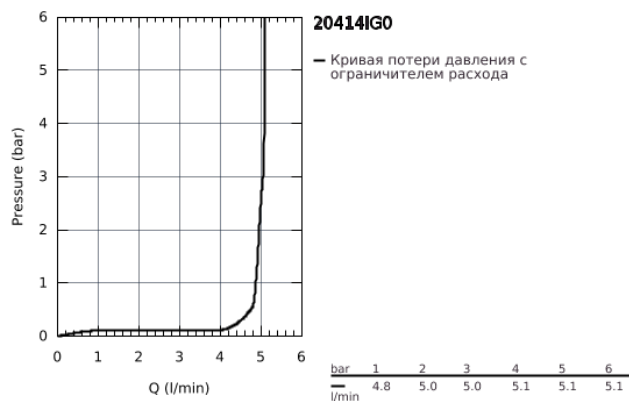

20 414 IG0 GRANDERA™ СМЕСИТЕЛЬ ДЛЯ РАКОВИНЫ НА ТРИ ОТВЕРСТИЯ, DN 15 S-SIZE

ОПИСАНИЕ ПРОДУКТА

- настенный монтаж
- комплект верхней монтажной части для
- 29 025 002
- без встраиваемого механизма
- керамические вентили для горячей и холодной воды, 1/2" - ход 90°
- **GROHE StarLight** хромированное покрытие поверхности
- **GROHE EcoJoy** Технология совершенного потока при уменьшенном расходе воды
- **GROHE AquaGuide** регулируемый аэратор 5,7 л/мин
- размер по осям 200 мм
- излив 177 мм
- минимальное давление 1,0 бар

20 414 IG0 GRANDERA™ СМЕСИТЕЛЬ ДЛЯ РАКОВИНЫ НА ТРИ
ОТВЕРСТИЯ, DN 15
S-SIZE

ЗАПАСНЫЕ ЧАСТИ

- 1: Grandera handle red (Order-nr. 48198IG0)
- 2: Grandera handle blue (Order-nr. 48199IG0)
- 3: Регулятор струи (Order-nr. 46837G00)
- 4: Удлинение шпинделя (Order-nr. 45988000)