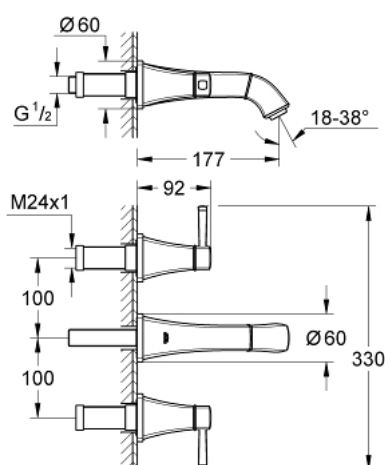

20 414 IG0 GRANDERA™ СМЕСИТЕЛЬ ДЛЯ РАКОВИНЫ НА ТРИ ОТВЕРСТИЯ, DN 15 S-SIZE

ОПИСАНИЕ ПРОДУКТА

- настенный монтаж
- комплект верхней монтажной части для
- 29 025 002
- без встраиваемого механизма
- керамические вентили для горячей и холодной воды, 1/2" - ход 90°
- **GROHE StarLight** хромированное покрытие поверхности
- **GROHE EcoJoy** Технология совершенного потока при уменьшенном расходе воды
- **GROHE AquaGuide** регулируемый аэратор 5,7 л/мин
- размер по осям 200 мм
- излив 177 мм
- минимальное давление 1,0 бар

20 414 IG0 GRANDERA™ СМЕСИТЕЛЬ ДЛЯ РАКОВИНЫ НА ТРИ
ОТВЕРСТИЯ, DN 15
S-SIZE

ЗАПАСНЫЕ ЧАСТИ

- 1: Grandera handle red (Order-nr. 48198IG0)
- 2: Grandera handle blue (Order-nr. 48199IG0)
- 3: Регулятор струи (Order-nr. 46837G00)
- 4: Удлинение шпинделя (Order-nr. 45988000)