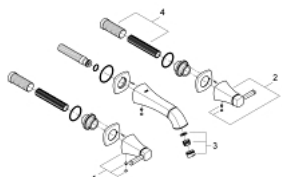

20 414 IG0 GRANDERA™ СМЕСИТЕЛЬ ДЛЯ РАКОВИНЫ НА ТРИ ОТВЕРСТИЯ, DN 15 S-SIZE

ОПИСАНИЕ ПРОДУКТА

- настенный монтаж
- комплект верхней монтажной части для
- 29 025 002
- без встраиваемого механизма
- керамические вентили для горячей и холодной воды, 1/2" - ход 90°
- **GROHE StarLight** хромированное покрытие поверхности
- **GROHE EcoJoy** Технология совершенного потока при уменьшенном расходе воды
- **GROHE AquaGuide** регулируемый аэратор 5,7 л/мин
- размер по осям 200 мм
- излив 177 мм
- минимальное давление 1,0 бар

20 414 IG0 GRANDERA™ СМЕСИТЕЛЬ ДЛЯ РАКОВИНЫ НА ТРИ
ОТВЕРСТИЯ, DN 15
S-SIZE

ЗАПАСНЫЕ ЧАСТИ

- 1: Grandera handle red (Order-nr. 48198IG0)
- 2: Grandera handle blue (Order-nr. 48199IG0)
- 3: Регулятор струи (Order-nr. 46837G00)
- 4: Удлинение шпинделя (Order-nr. 45988000)