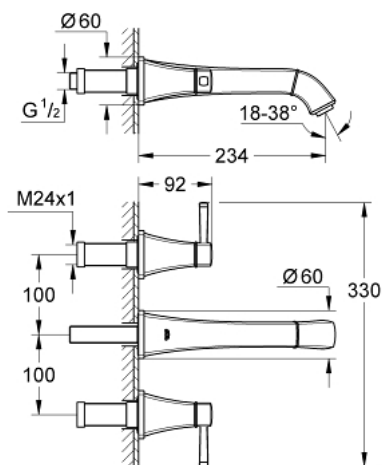

## 20 415 IG0 GRANDERA™ СМЕСИТЕЛЬ ДЛЯ РАКОВИНЫ НА ТРИ ОТВЕРСТИЯ, DN 15 M-SIZE

### ОПИСАНИЕ ПРОДУКТА

- настенный монтаж
- без встраиваемого механизма
- комплект верхней монтажной части для
  - 29 025 002
- керамические вентили для горячей и холодной воды, 1/2" - ход 90°;
- **GROHE StarLight** хромированное покрытие поверхности
- **GROHE EcoJoy** Технология совершенного потока при уменьшенном расходе воды
- **GROHE AquaGuide** регулируемый аэратор 5,7 л/мин
- вынос 234 мм
- минимальное давление 1,0 бар

20 415 IG0 GRANDERA™ СМЕСИТЕЛЬ ДЛЯ РАКОВИНЫ НА ТРИ  
ОТВЕРСТИЯ, DN 15  
M-SIZE

**ЗАПАСНЫЕ ЧАСТИ**

- 1: Grandera handle red (Order-nr. 48198IG0)
- 2: Grandera handle blue (Order-nr. 48199IG0)
- 3: Регулятор струи (Order-nr. 46837G00)
- 4: Удлинение шпинделя (Order-nr. 45988000)