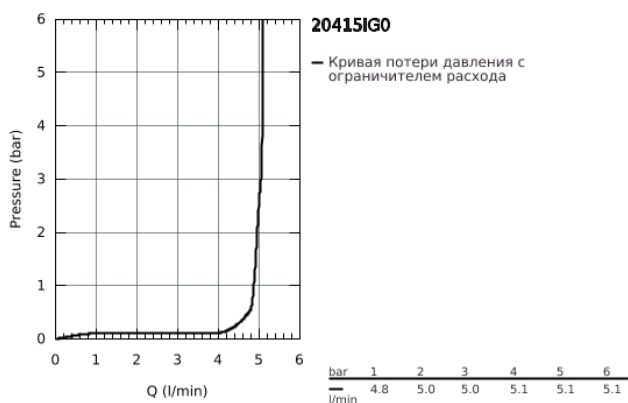

## 20 415 IG0 GRANDERA™ СМЕСИТЕЛЬ ДЛЯ РАКОВИНЫ НА ТРИ ОТВЕРСТИЯ, DN 15 M-SIZE

20 415 IG0 GRANDERA™ СМЕСИТЕЛЬ ДЛЯ РАКОВИНЫ НА ТРИ  
ОТВЕРСТИЯ, DN 15  
M-SIZE

**ЗАПАСНЫЕ ЧАСТИ**

- 1: Grandera handle red (Order-nr. 48198IG0)
- 2: Grandera handle blue (Order-nr. 48199IG0)
- 3: Регулятор струи (Order-nr. 46837G00)
- 4: Удлинение шпинделя (Order-nr. 45988000)