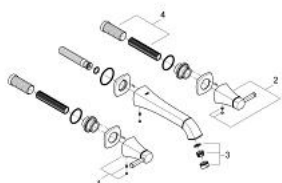

## 20 415 IG0 GRANDERA™ СМЕСИТЕЛЬ ДЛЯ РАКОВИНЫ НА ТРИ ОТВЕРСТИЯ, DN 15 M-SIZE

### ОПИСАНИЕ ПРОДУКТА

- настенный монтаж
- без встраиваемого механизма
- комплект верхней монтажной части для
  - 29 025 002
- керамические вентили для горячей и холодной воды, 1/2" - ход 90°;
- **GROHE StarLight** хромированное покрытие поверхности
- **GROHE EcoJoy** Технология совершенного потока при уменьшенном расходе воды
- **GROHE AquaGuide** регулируемый аэратор 5,7 л/мин
- вынос 234 мм
- минимальное давление 1,0 бар

20 415 IG0 GRANDERA™ СМЕСИТЕЛЬ ДЛЯ РАКОВИНЫ НА ТРИ  
ОТВЕРСТИЯ, DN 15  
M-SIZE

**ЗАПАСНЫЕ ЧАСТИ**

- 1: Grandera handle red (Order-nr. 48198IG0)
- 2: Grandera handle blue (Order-nr. 48199IG0)
- 3: Регулятор струи (Order-nr. 46837G00)
- 4: Удлинение шпинделя (Order-nr. 45988000)