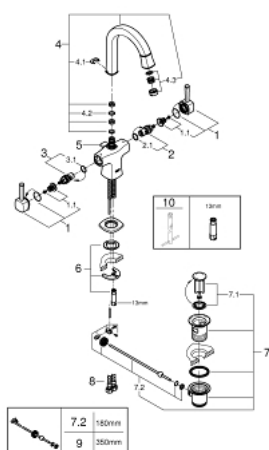

21 107 IG0 GRANDERA™ СМЕСИТЕЛЬ ДЛЯ РАКОВИНЫ, С ДВУМЯ РУКОЯТКАМИ L-SIZE

ОПИСАНИЕ ПРОДУКТА

- монтаж на одно отверстие
- керамические вентили для горячей и холодной воды, 1/2" - ход 90°;
- **GROHE StarLight** хромированное покрытие поверхности
- **GROHE EcoJoy** Технология совершенного потока при уменьшенном расходе воды
- **GROHE AquaGuide** регулируемый аэратор 5,7 л/мин
- поворотный излив
- сливной гарнитур 1 1/4"
- гибкая подводка
- минимальное давление 1,0 бар

21 107 IG0 GRANDERA™ СМЕСИТЕЛЬ ДЛЯ РАКОВИНЫ, С ДВУМЯ РУКОЯТКАМИ L-SIZE

ЗАПАСНЫЕ ЧАСТИ

- 1: Grandera handle (Order-nr. 48218IG0)
- 1.1: Крепление рукоятки (Order-nr. 45186000)
- 2: Керамический вентиль 1/2" (Order-nr. 45882000)
- 2.1: O-кольцо Ø18,2 x Ø1,7 (Order-nr. 0392400M)
- 3: Керамический вентиль 1/2" (Order-nr. 45883000)
- 3.1: O-кольцо Ø18,2 x Ø1,7 (Order-nr. 0392400M)
- 4: Трубообразный излив (Order-nr. 13349IG0)
- 4.1: Стопорное кольцо, 5 шт. (Order-nr. 4821900M)
- 4.2: O-кольцо Ø13,5 x Ø2,75 (Order-nr. 0128500M)
- 4.3: Регулятор струи (Order-nr. 46837G00)
- 5: Тяга (Order-nr. 46787000)
- 6: Обратное резьбовое соединение (Order-nr. 46671000)
- 7: Сливной гарнитур 1 1/4" (Order-nr. 28910000)
- 7.1: Пробка (Order-nr. 07182000)
- 7.2: Эксцентриковая тяга (Order-nr. 07052000)
- 8: Шланг под давлением (Order-nr. 46255000)
- 9: Эксцентриковая тяга (Order-nr. 07341000)*
- 10: Монтажный ключ (Order-nr. 19017000)*