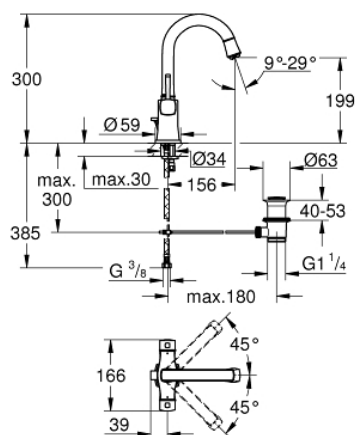

21 107 IG0 GRANDERA™ СМЕСИТЕЛЬ ДЛЯ РАКОВИНЫ, С ДВУМЯ РУКОЯТКАМИ L-SIZE

ОПИСАНИЕ ПРОДУКТА

- монтаж на одно отверстие
- керамические вентили для горячей и холодной воды, 1/2" - ход 90°;
- **GROHE StarLight** хромированное покрытие поверхности
- **GROHE EcoJoy** Технология совершенного потока при уменьшенном расходе воды
- **GROHE AquaGuide** регулируемый аэратор 5,7 л/мин
- поворотный излив
- сливной гарнитур 1 1/4"
- гибкая подводка
- минимальное давление 1,0 бар

21 107 IG0 GRANDERA™ СМЕСИТЕЛЬ ДЛЯ РАКОВИНЫ, С ДВУМЯ РУКОЯТКАМИ L-SIZE

ЗАПАСНЫЕ ЧАСТИ

- 1: Grandera handle (Order-nr. 48218IG0)
- 1.1: Крепление рукоятки (Order-nr. 45186000)
- 2: Керамический вентиль 1/2" (Order-nr. 45882000)
- 2.1: O-кольцо Ø18,2 x Ø1,7 (Order-nr. 0392400M)
- 3: Керамический вентиль 1/2" (Order-nr. 45883000)
- 3.1: O-кольцо Ø18,2 x Ø1,7 (Order-nr. 0392400M)
- 4: Трубообразный излив (Order-nr. 13349IG0)
- 4.1: Стопорное кольцо, 5 шт. (Order-nr. 4821900M)
- 4.2: O-кольцо Ø13,5 x Ø2,75 (Order-nr. 0128500M)
- 4.3: Регулятор струи (Order-nr. 46837G00)
- 5: Тяга (Order-nr. 46787000)
- 6: Обратное резьбовое соединение (Order-nr. 46671000)
- 7: Сливной гарнитур 1 1/4" (Order-nr. 28910000)
- 7.1: Пробка (Order-nr. 07182000)
- 7.2: Эксцентриковая тяга (Order-nr. 07052000)
- 8: Шланг под давлением (Order-nr. 46255000)
- 9: Эксцентриковая тяга (Order-nr. 07341000)*
- 10: Монтажный ключ (Order-nr. 19017000)*