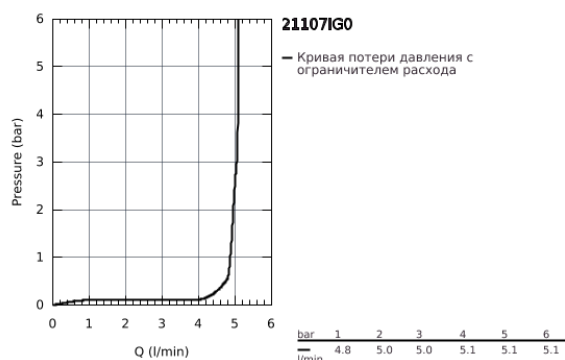

21 107 IG0 GRANDERA™ СМЕСИТЕЛЬ ДЛЯ РАКОВИНЫ, С ДВУМЯ РУКОЯТКАМИ L-SIZE

ОПИСАНИЕ ПРОДУКТА

- монтаж на одно отверстие
- керамические вентили для горячей и холодной воды, 1/2" - ход 90°;
- **GROHE StarLight** хромированное покрытие поверхности
- **GROHE EcoJoy** Технология совершенного потока при уменьшенном расходе воды
- **GROHE AquaGuide** регулируемый аэратор 5,7 л/мин
- поворотный излив
- сливной гарнитур 1 1/4"
- гибкая подводка
- минимальное давление 1,0 бар

21 107 IG0 GRANDERA™ СМЕСИТЕЛЬ ДЛЯ РАКОВИНЫ, С ДВУМЯ РУКОЯТКАМИ L-SIZE

ЗАПАСНЫЕ ЧАСТИ

- 1: Grandera handle (Order-nr. 48218IG0)
- 1.1: Крепление рукоятки (Order-nr. 45186000)
- 2: Керамический вентиль 1/2" (Order-nr. 45882000)
- 2.1: O-кольцо Ø18,2 x Ø1,7 (Order-nr. 0392400M)
- 3: Керамический вентиль 1/2" (Order-nr. 45883000)
- 3.1: O-кольцо Ø18,2 x Ø1,7 (Order-nr. 0392400M)
- 4: Трубообразный излив (Order-nr. 13349IG0)
- 4.1: Стопорное кольцо, 5 шт. (Order-nr. 4821900M)
- 4.2: O-кольцо Ø13,5 x Ø2,75 (Order-nr. 0128500M)
- 4.3: Регулятор струи (Order-nr. 46837G00)
- 5: Тяга (Order-nr. 46787000)
- 6: Обратное резьбовое соединение (Order-nr. 46671000)
- 7: Сливной гарнитур 1 1/4" (Order-nr. 28910000)
- 7.1: Пробка (Order-nr. 07182000)
- 7.2: Эксцентриковая тяга (Order-nr. 07052000)
- 8: Шланг под давлением (Order-nr. 46255000)
- 9: Эксцентриковая тяга (Order-nr. 07341000)*
- 10: Монтажный ключ (Order-nr. 19017000)*